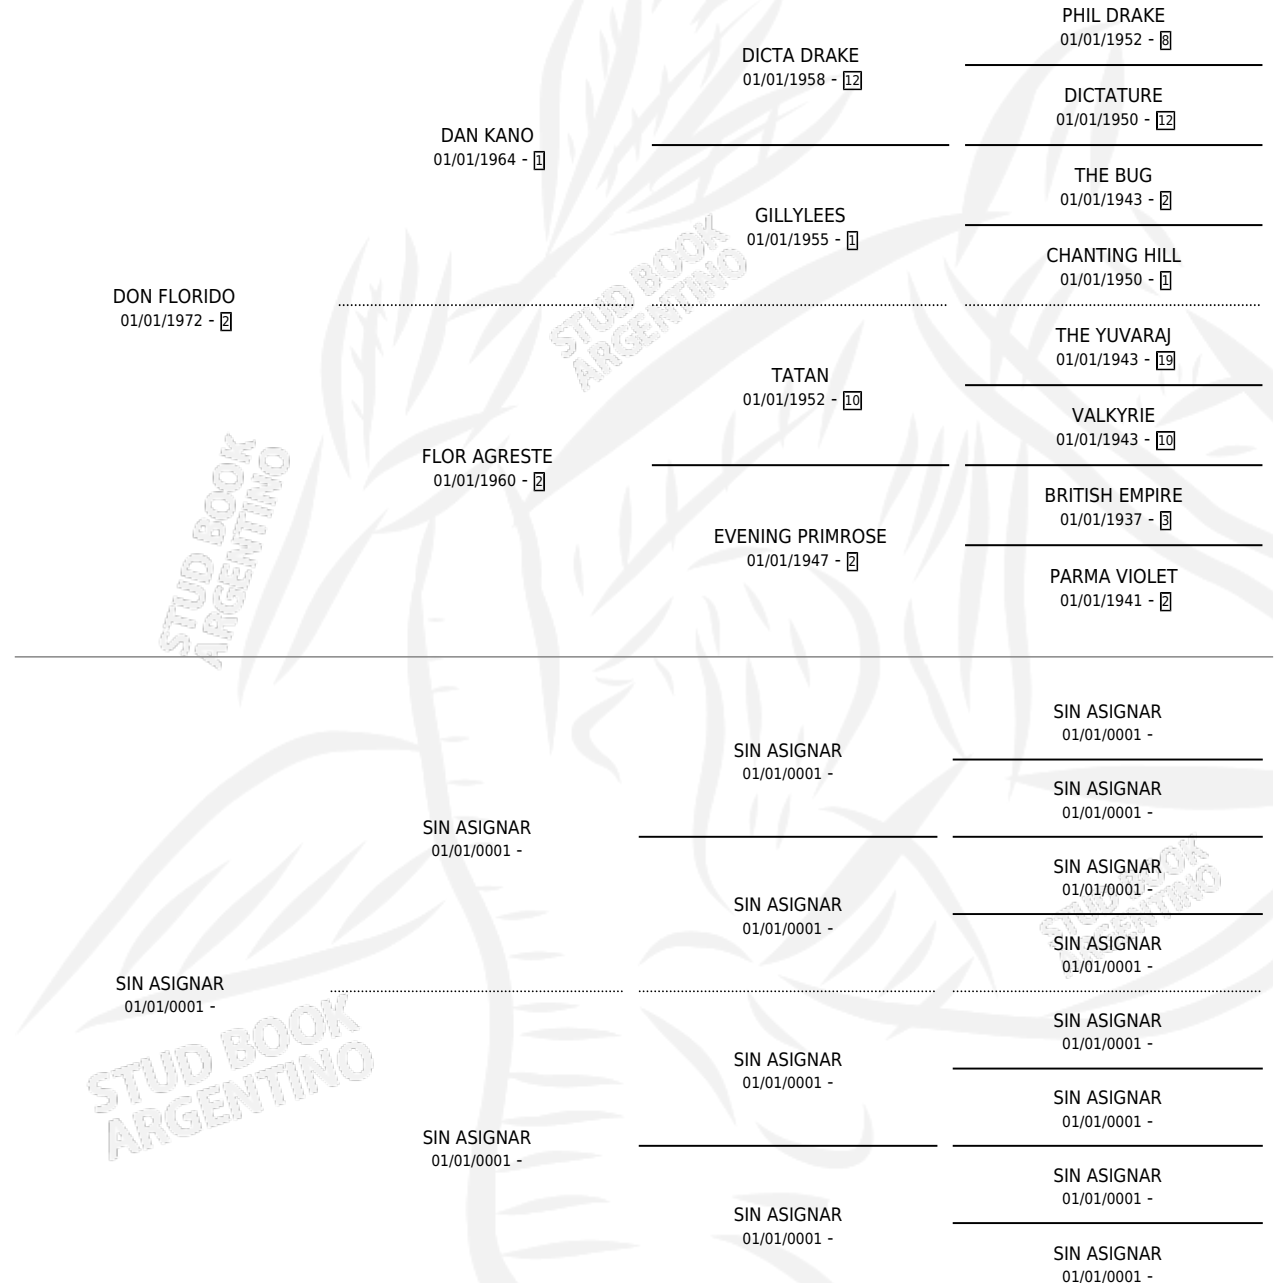

GAFER FLOR

por DON FLORIDO y SIN ASIGNAR por SIN ASIGNAR

Argentina · Macho · No Consigna · SP · 01/01/1983
Familia · Volumen 31

ESTADO

TIPIFICACIÓN SANGUÍNEA	X
TIPIFICACIÓN POR ADN	X
PASAPORTE	X
IDENTIFICACIÓN POR MICROCHIP	X
REPRODUCTOR	X

Lugar de nacimiento: Campo particular

Criador: Sin dato

PEDIGREE