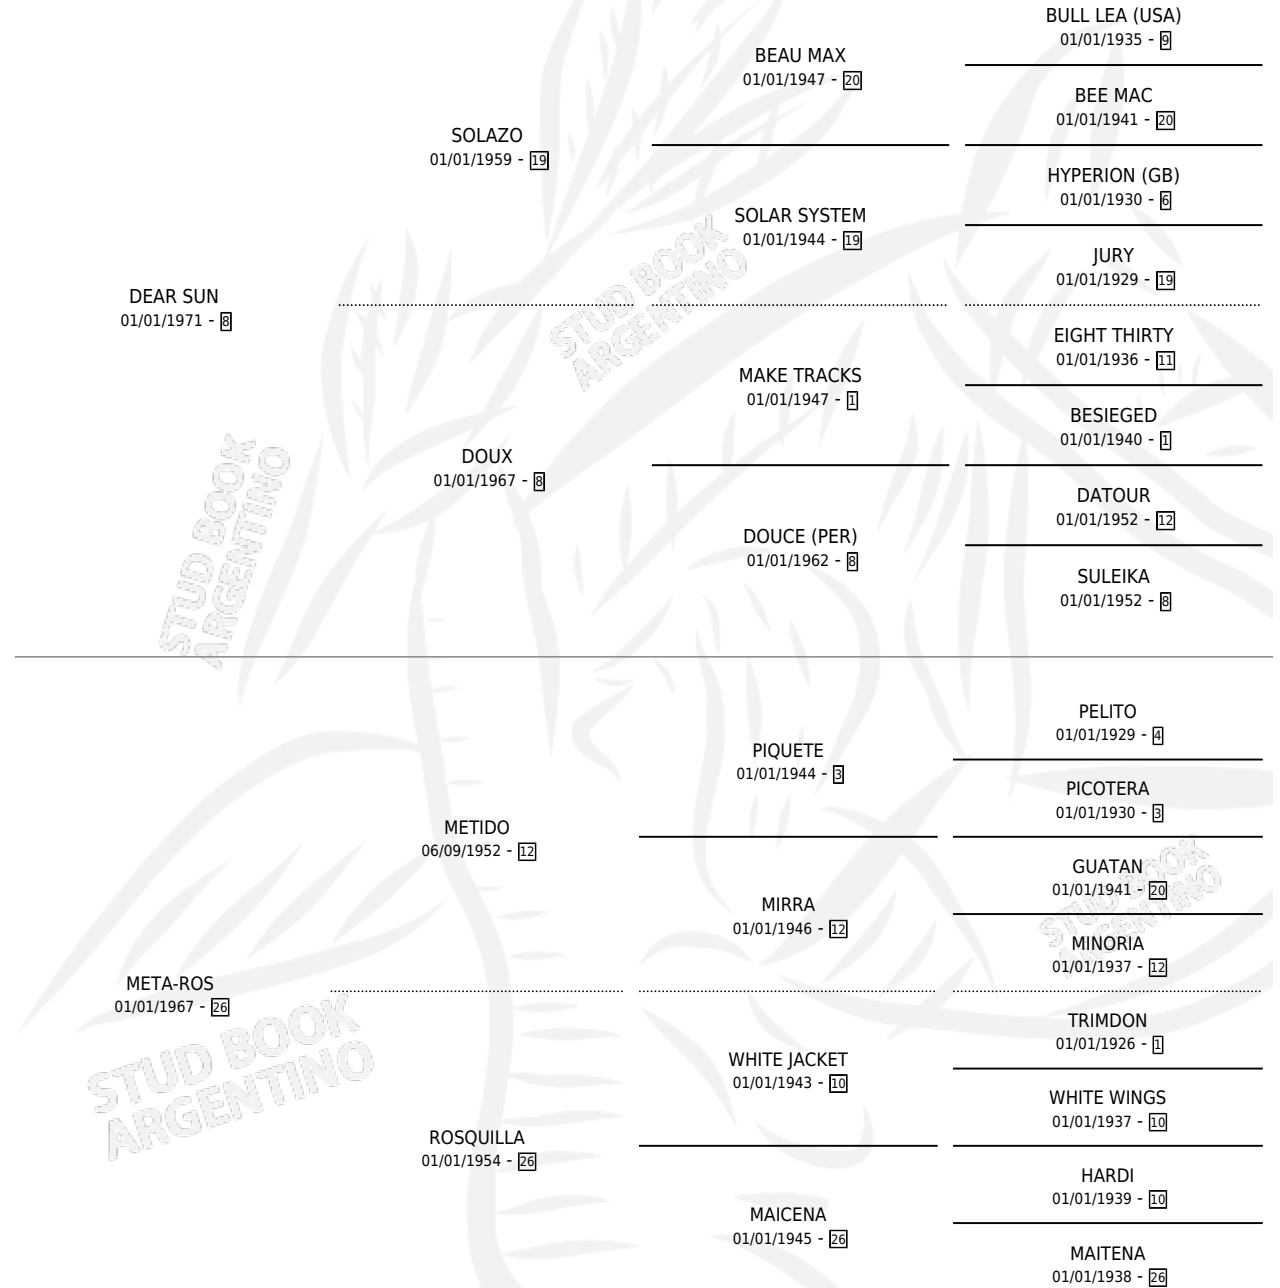

# METI SUN

por DEAR SUN y META-ROS por METIDO

Argentina · Hembra · Zaino Doradillo · SP · 06/11/1983  
Familia 26 · Volumen 31

## ESTADO

TIPIFICACIÓN SANGUÍNEA	✓
TIPIFICACIÓN POR ADN	X
PASAPORTE	X
IDENTIFICACIÓN POR MICROCHIP	X
REPRODUCTOR	✓

**Lugar de nacimiento:** Campo particular

**Criador:** Sin dato

## PEDIGREE

S

mientos 0 / Efectividad 0.00%

PADRILLO	PRODUCTO	CRIADOR	1ER SERVICIO	ÚLTIMO SERVICIO
SUNWARD	∅		17/08/1993	19/08/1993
<b>METI SUN</b>	∅		10/08/1992	20/11/1992
<b>Datos oficiales del Stud Book Argentino</b>	∅		06/08/1988	02/12/1988