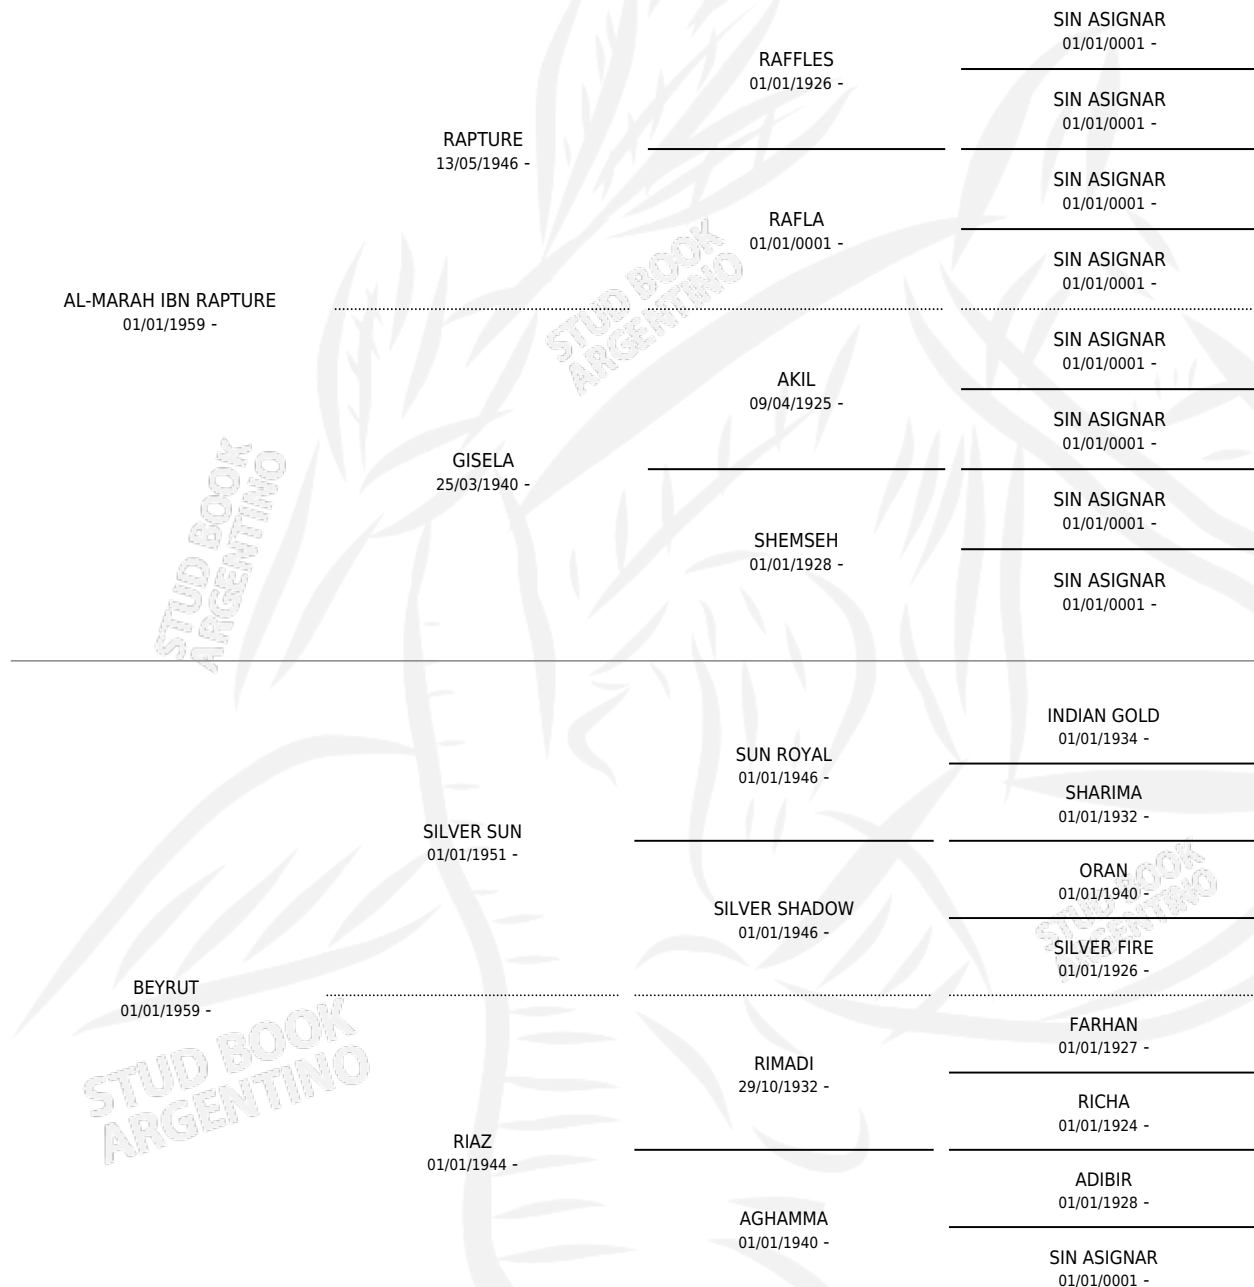

NADITA

por **AL-MARAH IBN RAPTURE** y **BEYRUT** por **SILVER SUN**

Argentina · Hembra · Tordillo · AP · 26/11/1967
Familia · Volumen 26

ESTADO

TIPIFICACIÓN SANGUÍNEA	X
TIPIFICACIÓN POR ADN	X
PASAPORTE	X
IDENTIFICACIÓN POR MICROCHIP	X
REPRODUCTOR	✓

Lugar de nacimiento: Campo particular

Criador: Sin dato

~

HIJOS

	MACHOS	HEMBRAS
11 NACIERON	3	8
SIN ACTUACIONES		

PEDIGREE

S

mientos 3 / Efectividad 50.00%

PADRILLO	PRODUCTO	CRIADOR	1ER SERVICIO	ÚLTIMO SERVICIO
KHAMAKAZE (US)	∅		09/12/1990	13/12/1990
NADITA KHAMAKAZE (US)	LML ZORAYA (H T, 30/11/1990)	SIN DATO	24/10/1989	30/12/1989
Datos oficiales del Stud Book Argentino KHAMAKAZE (US) Documento generado el 03/05/2026			14/12/1988	16/12/1988
KHAMAKAZE (US) studbook.org.ar	ALCOBA (H T, 05/12/1988)	SIN DATO	22/12/1987	28/12/1987
SHERIFF	AZIMUTH (M T, 20/11/1987)	SIN DATO	15/12/1986	19/12/1986
KOAHNS	∅		12/10/1985	07/11/1985