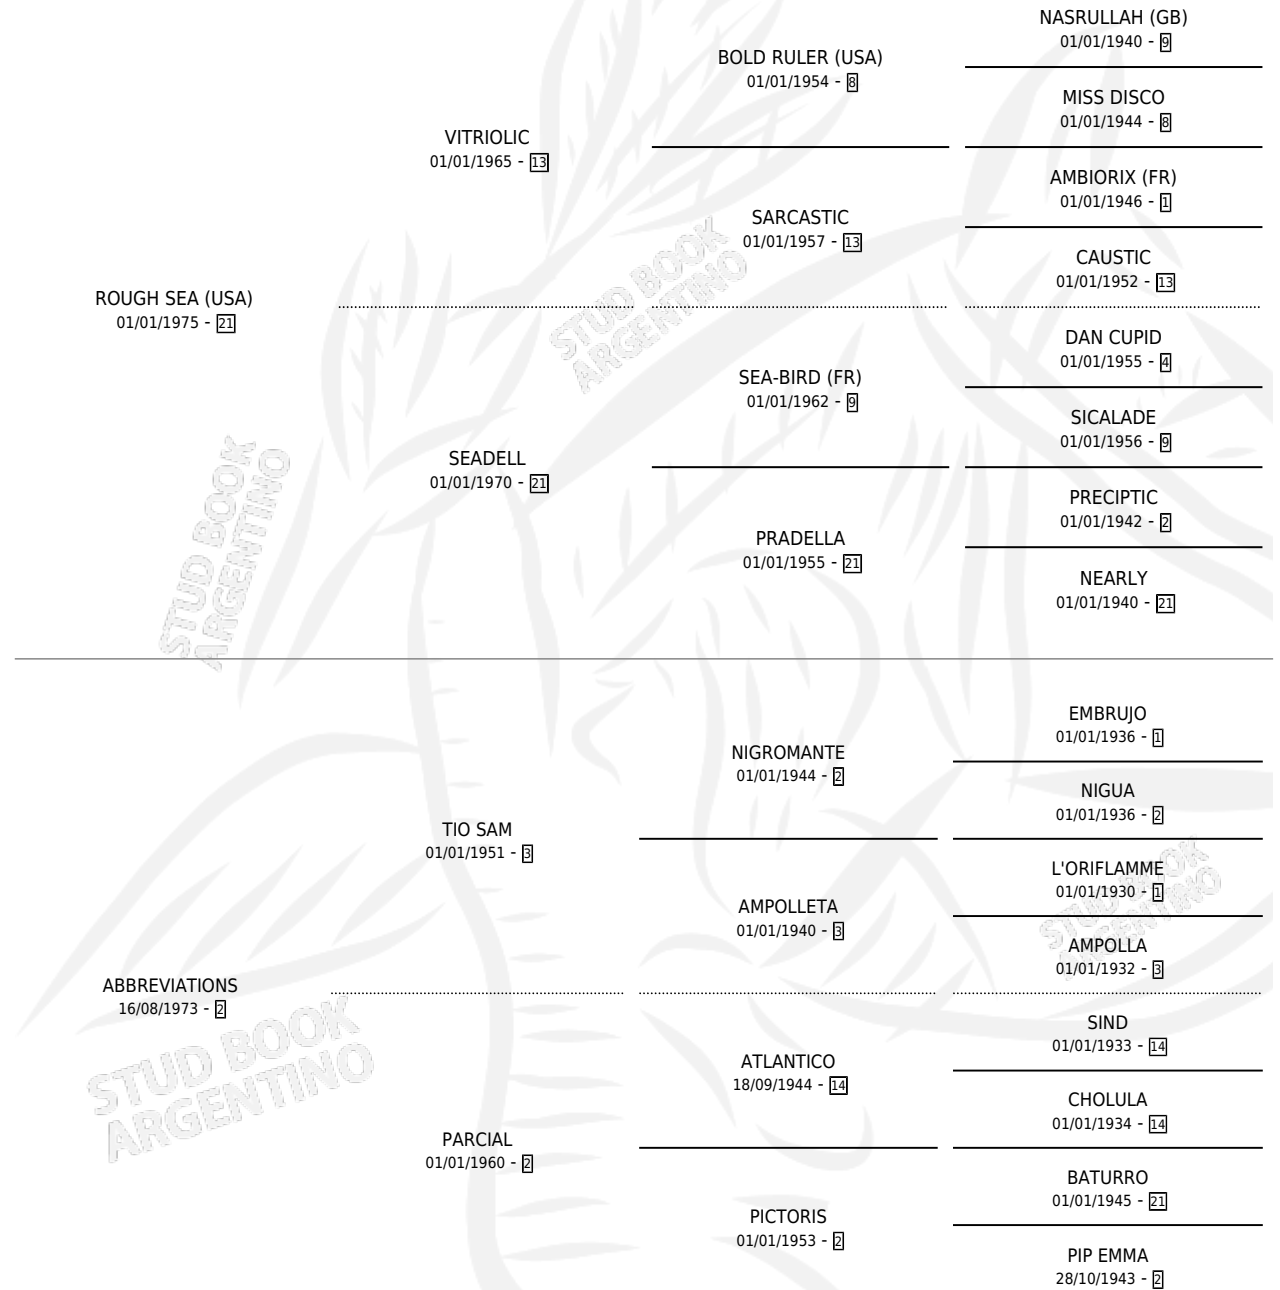

ROUGH DRESSING

por ROUGH SEA (USA) y ABBREVIATIONS por TIO SAM

Argentina · Macho · Zaino · SP · 06/11/1983
Familia 2-a · Volumen 31

ESTADO

TIPIFICACIÓN SANGUÍNEA	X
TIPIFICACIÓN POR ADN	X
PASAPORTE	X
IDENTIFICACIÓN POR MICROCHIP	X
REPRODUCTOR	X

Lugar de nacimiento: Campo particular

Criador: Sin dato

PEDIGREE

CAMPAÑA

Solo carreras oficiales de Argentina

POR EDAD

EDAD	CC	1°	2°	3°	4°	5°	NP	CLC	CLG	CLCG1	CLGG1	IMPORTE	GANANCIA / CC
5 AÑOS	1	0	0	0	0	0	1	0	0	0	0	\$0	\$0
TOTALES	1	0	0	0	0	0	1	0	0	0	0	\$0	\$0
%		0.0%	0.0%	0.0%	0.0%	0.0%	100%	0.0%	0.0%	0.0%	0.0%		