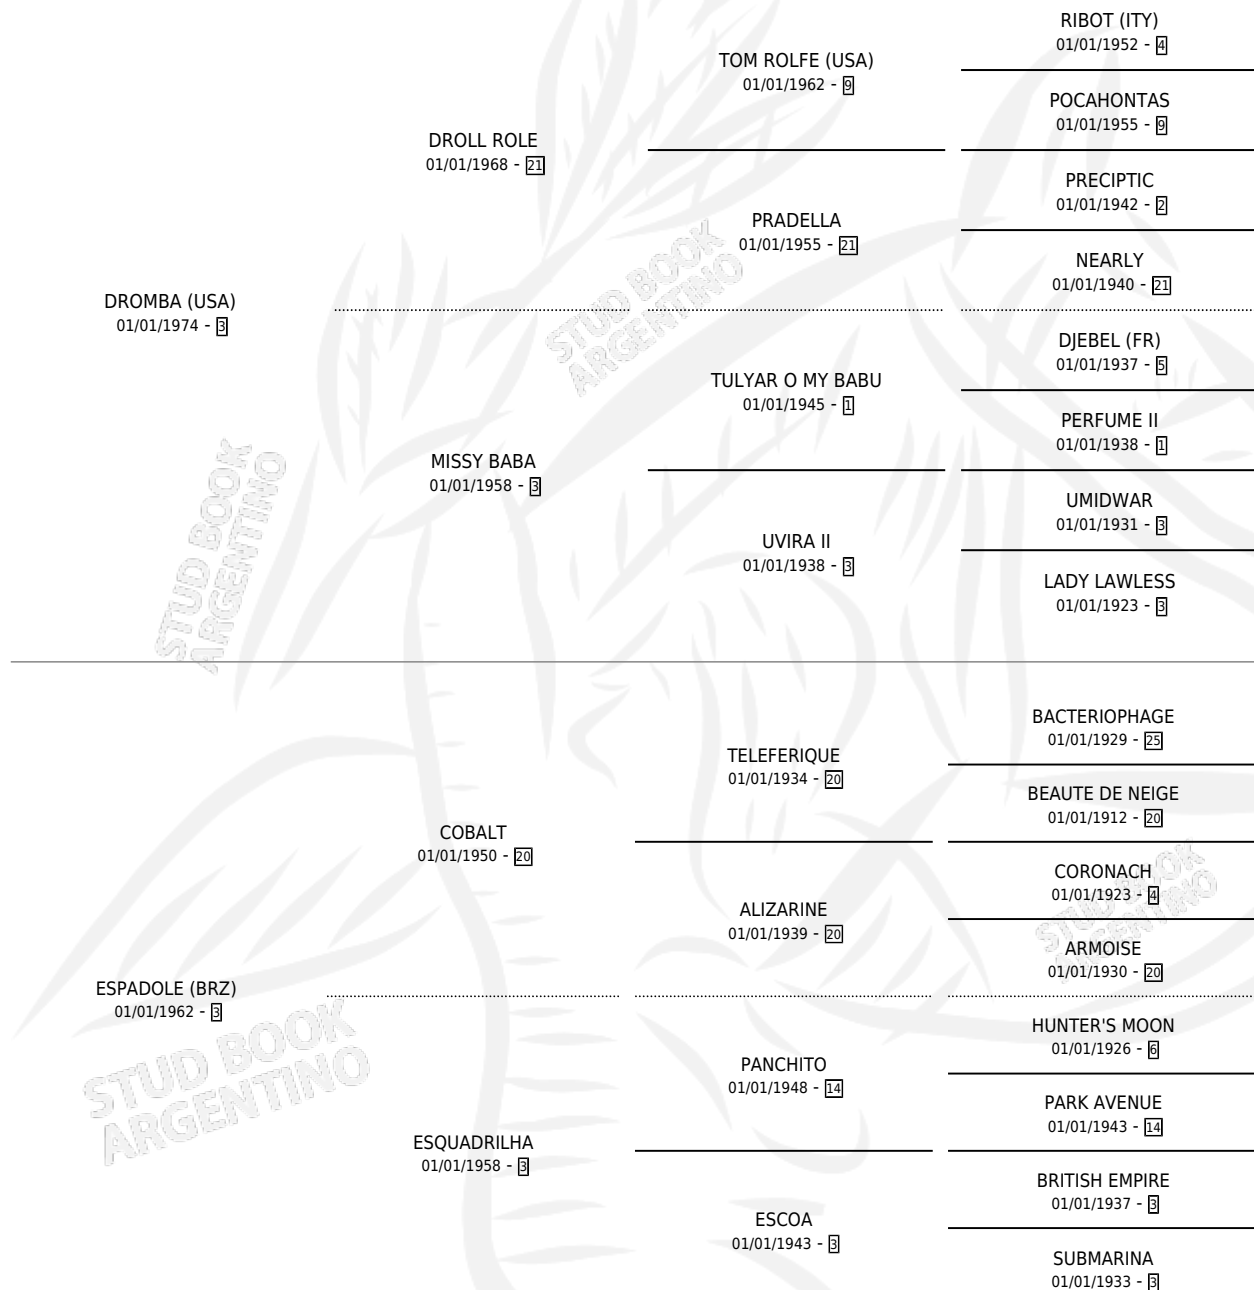

# VICTORIA CELESTE

por DROMBA (USA) y ESPADOLE (BRZ) por COBALT

Argentina · Hembra · Alazan · SP · 31/12/1983  
Familia 3-m · Volumen 31

## ESTADO

TIPIFICACIÓN SANGUÍNEA	✓
TIPIFICACIÓN POR ADN	X
PASAPORTE	X
IDENTIFICACIÓN POR MICROCHIP	X
REPRODUCTOR	✓

**Lugar de nacimiento:** Campo particular

**Criador:** Sin dato

~

## PEDIGREE

S

mientos 3 / Efectividad 60.00%

PADRILLO	PRODUCTO	CRIADOR	1ER SERVICIO	ÚLTIMO SERVICIO
IVORY PIRATE	∅		10/11/1996	10/11/1996
<b>VICTORIA CELESTE</b>	∅		29/11/1995	29/11/1995
<b>Datos oficiales del Stud Book Argentino</b>				
RED RUFUS (IRE)	DURAZNO (M Z, 12/11/1995)	SIN DATO	13/11/1994	13/11/1994
RED RUFUS (IRE)	VICTORIA PLAZA (H Z, 28/10/1994)	SIN DATO	30/10/1993	30/10/1993
RED RUFUS (IRE)	ARRIBA LOS PICA (M Z, 14/10/1993)	SIN DATO	16/10/1992	16/10/1992