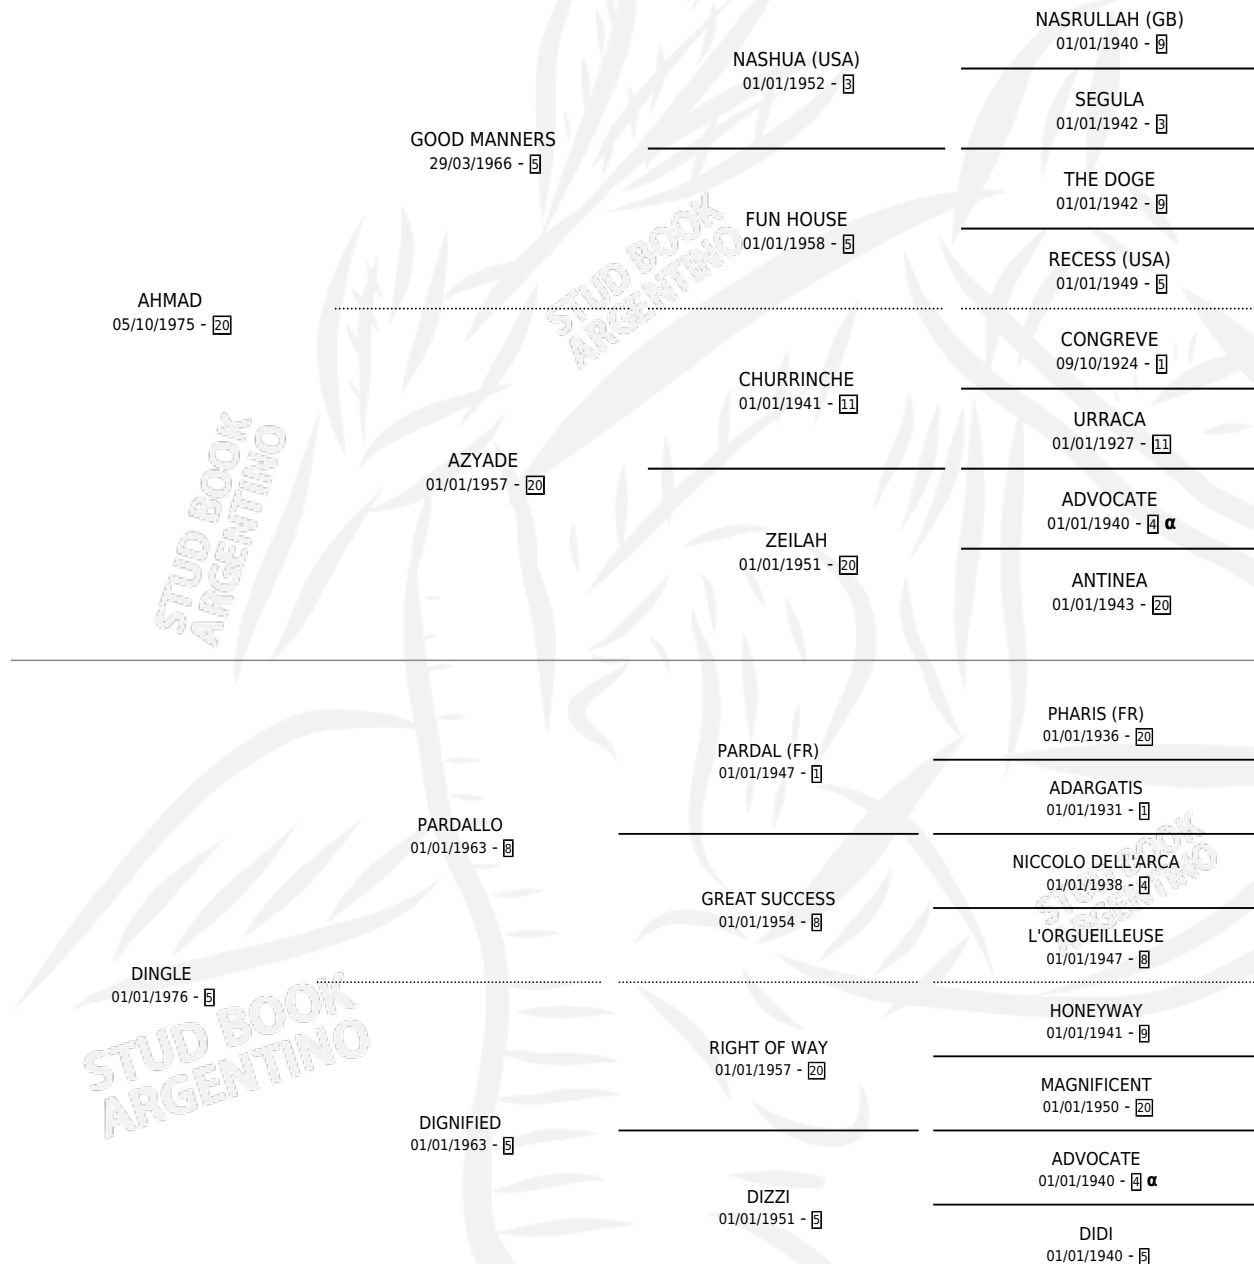

RINCON DEL RHIN

por AHMAD y DINGLE por PARDALLO

Argentina · Macho · Zaino · SP · 23/11/1983
Familia 5-h · Volumen 31

ESTADO

TIPIFICACIÓN SANGUÍNEA	X
TIPIFICACIÓN POR ADN	X
PASAPORTE	X
IDENTIFICACIÓN POR MICROCHIP	X
REPRODUCTOR	X

Lugar de nacimiento: Rincon de Luna

Criador: Sin dato

PEDIGREE

INBREEDING : α

CAMPAÑA

Solo carreras oficiales de Argentina

POR EDAD

EDAD	CC	1°	2°	3°	4°	5°	NP	CLC	CLG	CLCG1	CLGG1	IMPORTE	GANANCIA / CC
4 AÑOS	5	3	0	1	0	0	1	2	0	0	0	\$13,484	\$2,697
TOTALES	5	3	0	1	0	0	1	2	0	0	0	\$13,484	\$2,697
%		60.0%	0.0%	20.0%	0.0%	0.0%	20.0%	40.0%	0.0%	0.0%	0.0%		

Ganador de 3 carreras en San Isidro debutando - \$13,484, a los 4 años, incluso 3ro America Latina.

POR DISTANCIA

HIPODROMO	CC	1°	2°	3°	4°	5°	NP	CLC	CLG	CLCG1	CLGG1	IMPORTE
PALERMO	2	0	0	1	0	0	1	2	0	0	0	\$0
2500 MTS	1	0	0	0	0	0	1	1	0	0	0	\$0
0 MTS	1	0	0	1	0	0	0	1	0	0	0	\$0
SAN ISIDRO	3	3	0	0	0	0	0	0	0	0	0	\$13,484
2200 MTS	1	1	0	0	0	0	0	0	0	0	0	\$13,484
0 MTS	2	2	0	0	0	0	0	0	0	0	0	\$0