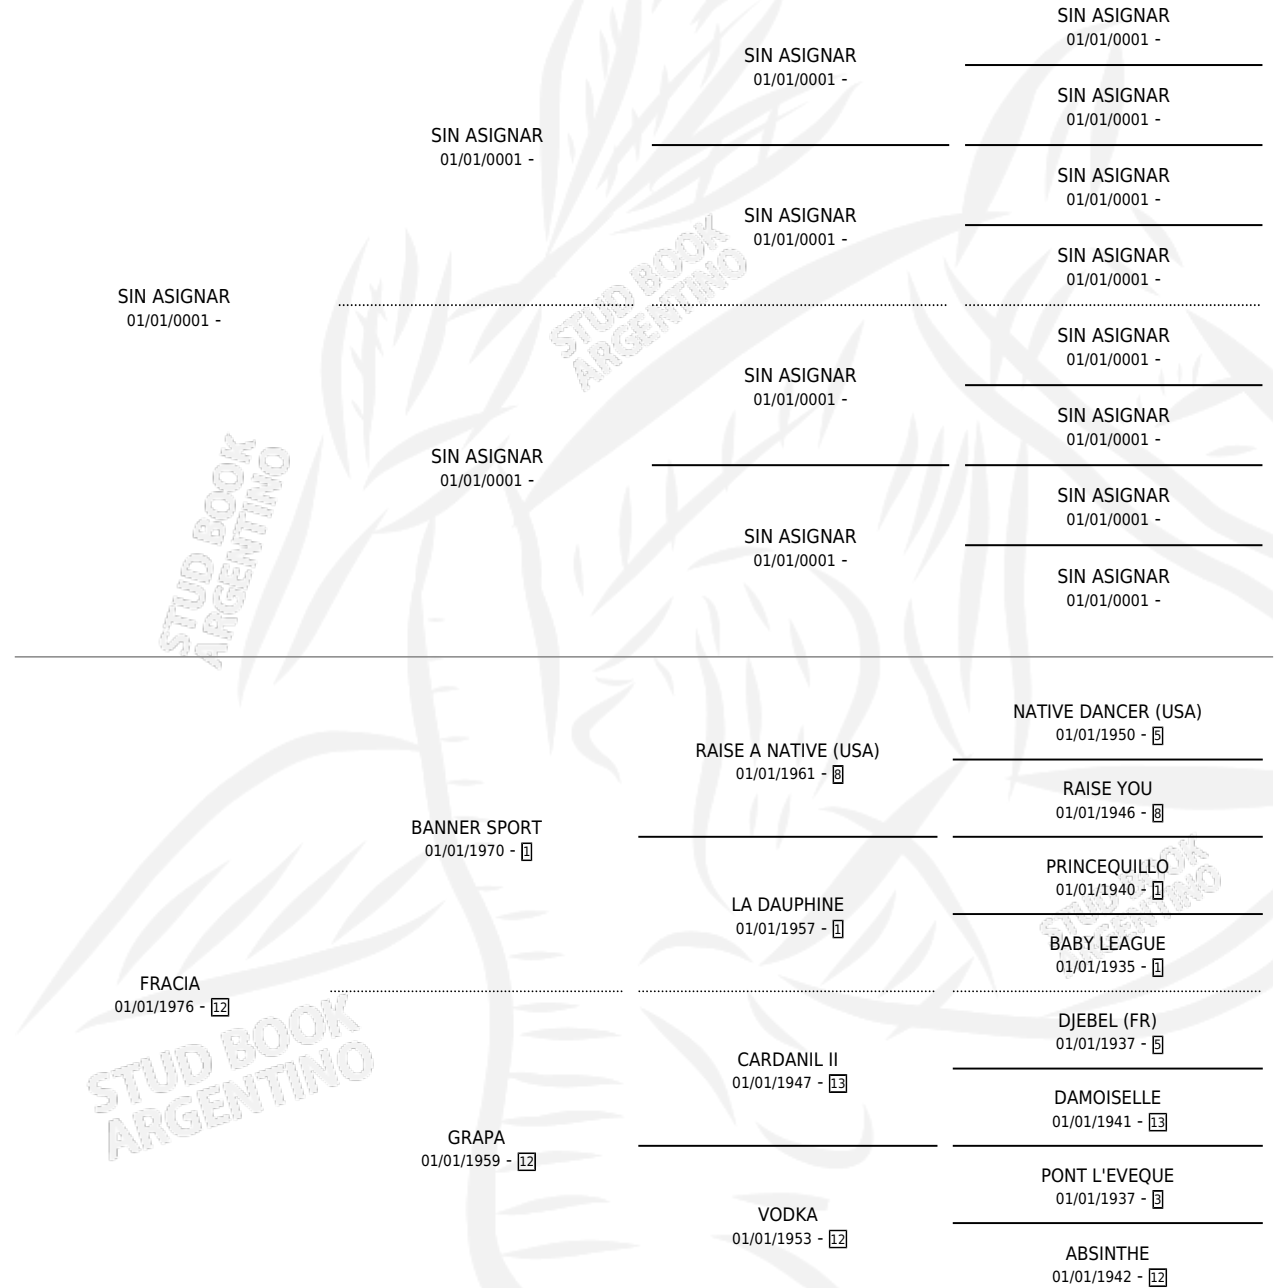

RINCON PRUSIANO

por SIN ASIGNAR y FRACIA por BANNER SPORT

Argentina · Macho · Alazan Tostado · SP · 23/11/1983
Familia 12-d · Volumen 31

ESTADO

TIPIFICACIÓN SANGUÍNEA	X
TIPIFICACIÓN POR ADN	X
PASAPORTE	X
IDENTIFICACIÓN POR MICROCHIP	X
REPRODUCTOR	X

Lugar de nacimiento: Rincon de Luna

Criador: Sin dato

PEDIGREE

CAMPAÑA

Solo carreras oficiales de Argentina

POR EDAD

EDAD	CC	1°	2°	3°	4°	5°	NP	CLC	CLG	CLCG1	CLGG1	IMPORTE	GANANCIA / CC
3 AÑOS	1	1	0	0	0	0	0	0	0	0	0	\$0	\$0
5 AÑOS	2	0	0	0	0	0	2	0	0	0	0	\$0	\$0
TOTALES	3	1	0	0	0	0	2	0	0	0	0	\$0	\$0
%		33.3%	0.0%	0.0%	0.0%	0.0%	66.7%	0.0%	0.0%	0.0%	0.0%		