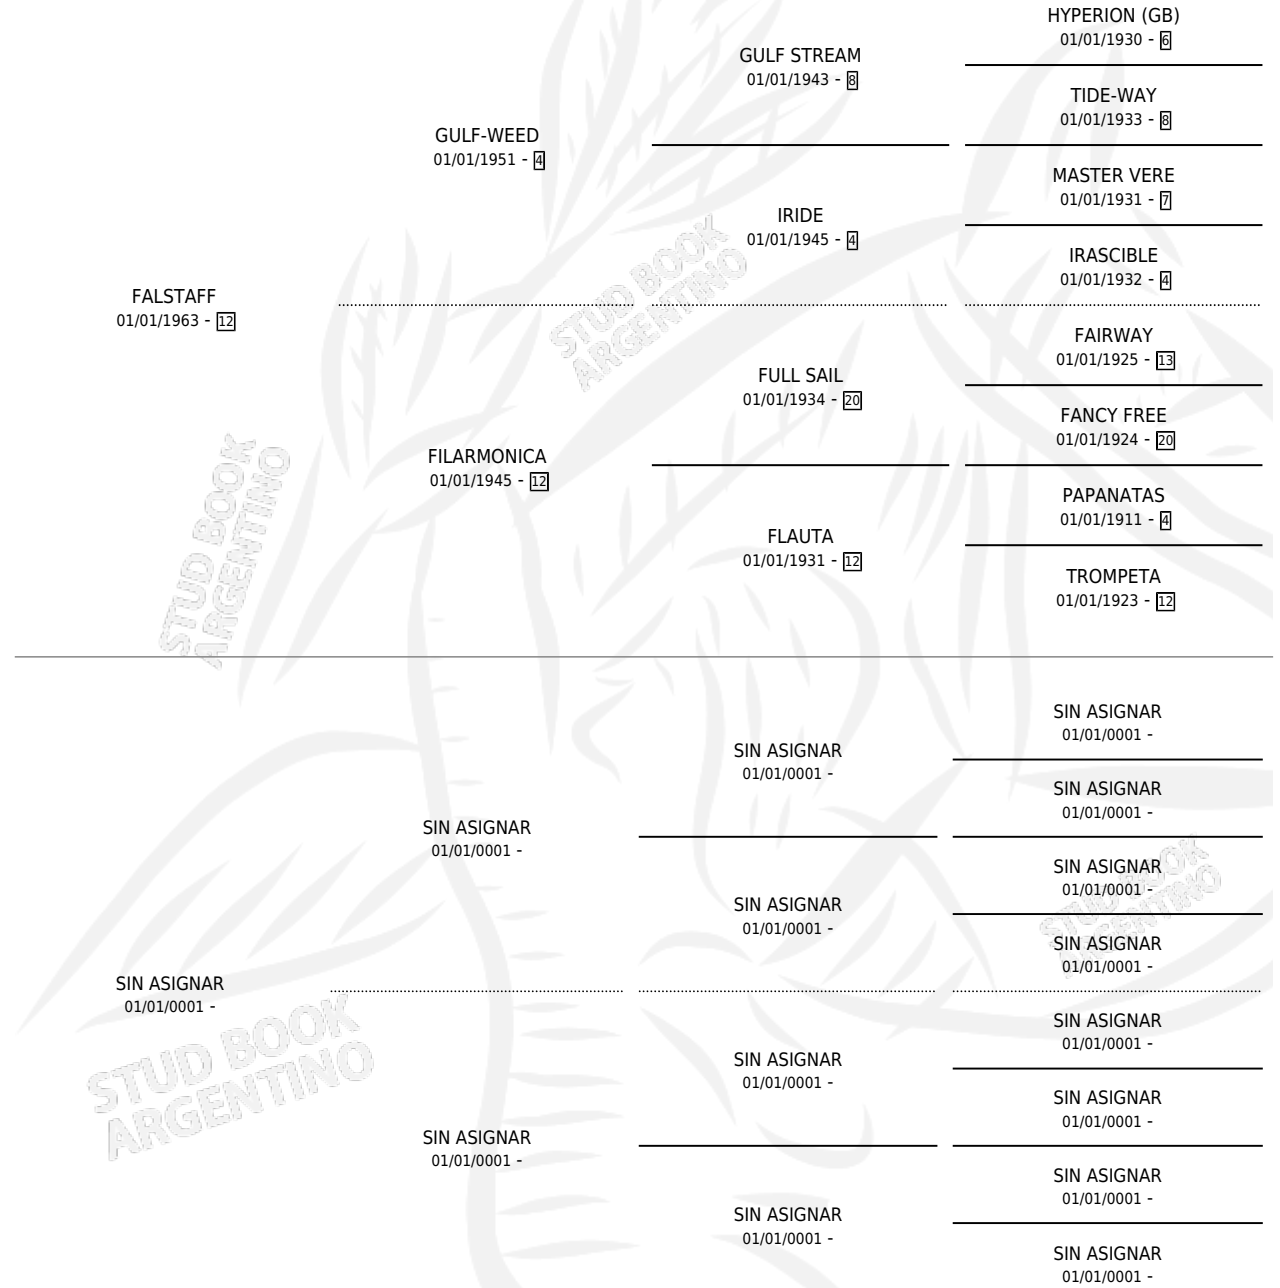

CON STAFF

por FALSTAFF y SIN ASIGNAR por SIN ASIGNAR

Argentina · Macho · Alazan · SP · 07/11/1983
Familia · Volumen 31

ESTADO

TIPIFICACIÓN SANGUÍNEA	X
TIPIFICACIÓN POR ADN	X
PASAPORTE	X
IDENTIFICACIÓN POR MICROCHIP	X
REPRODUCTOR	X

Lugar de nacimiento: La Bernardina

Criador: Sin dato

PEDIGREE

CAMPAÑA

Solo carreras oficiales de Argentina

POR EDAD

EDAD	CC	1°	2°	3°	4°	5°	NP	CLC	CLG	CLCG1	CLGG1	IMPORTE	GANANCIA / CC
4 AÑOS	3	2	0	0	0	0	1	0	0	0	0	\$0	\$0
5 AÑOS	10	0	2	3	1	1	3	0	0	0	0	\$0	\$0
TOTALES	13	2	2	3	1	1	4	0	0	0	0	\$0	\$0
%		15.4%	15.4%	23.1%	7.7%	7.7%	30.8%	0.0%	0.0%	0.0%	0.0%		