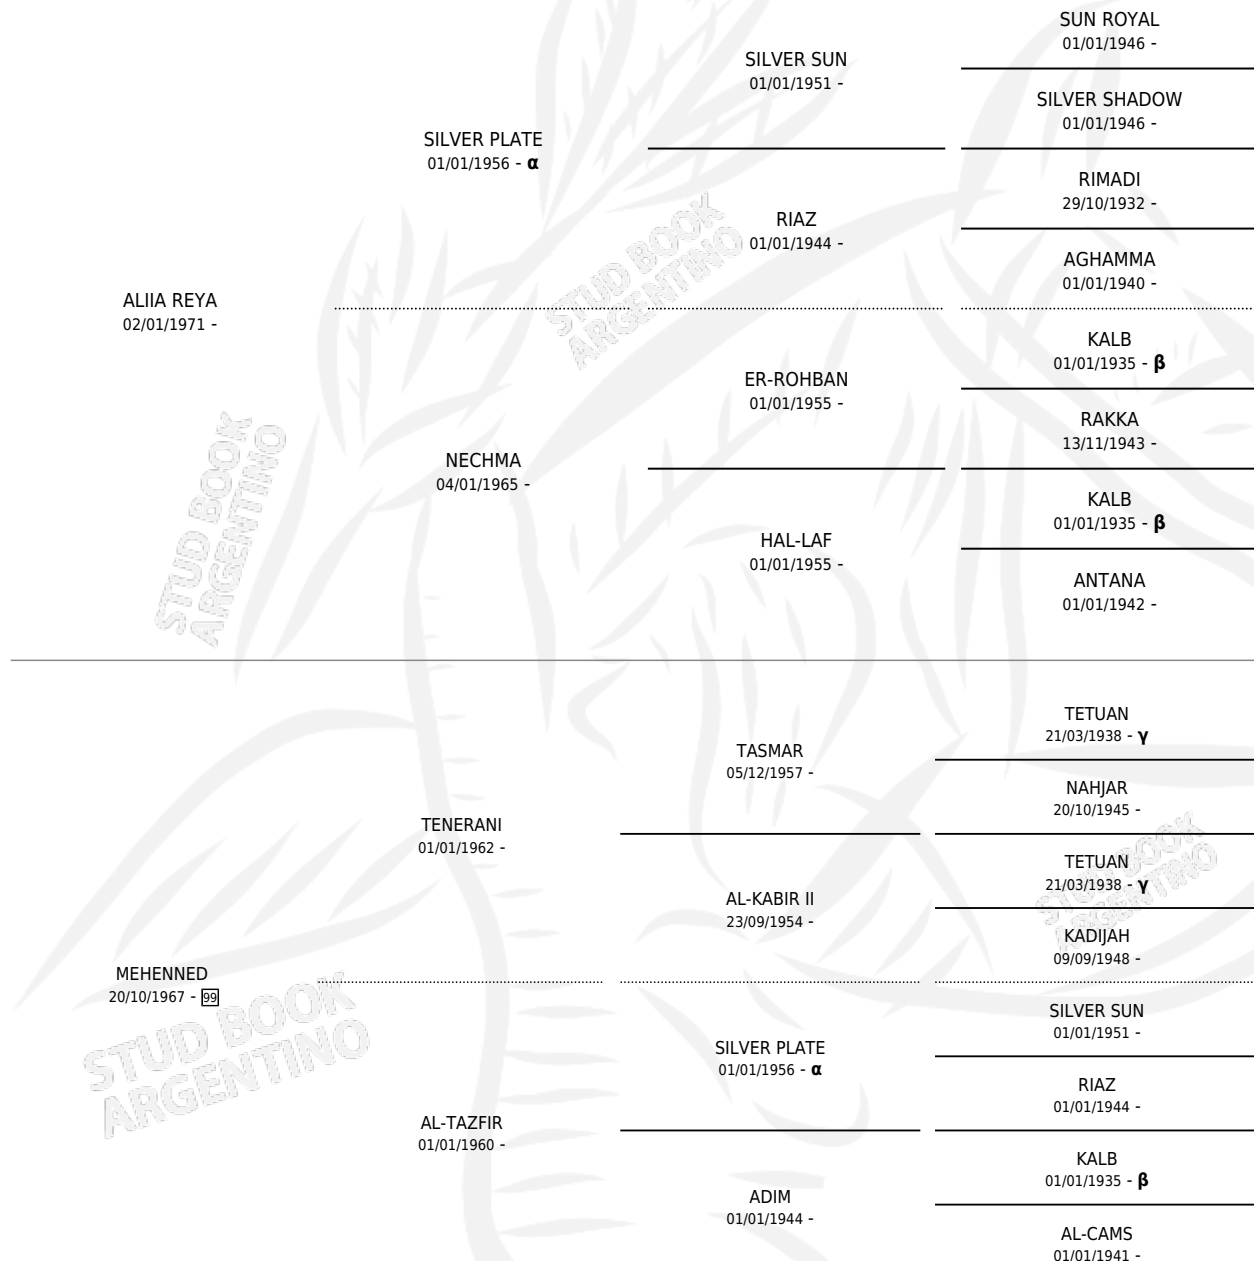

## ESTADO

TIPIFICACIÓN SANGUÍNEA	✓
TIPIFICACIÓN POR ADN	X
PASAPORTE	X
IDENTIFICACIÓN POR MICROCHIP	X
REPRODUCTOR	✓

**Lugar de nacimiento:** Campo particular

**Criador:** Sin dato

~

## HIJOS

	MACHOS	HEMBRAS
11 NACIERON	5	6
3 CORRIERON	3	0
2 GANARON	2	0

**1** GANADORES CL      **0** GANADORES GR      **0** GANADORES G1

## PEDIGREE

INBREEDING :  $\alpha, \beta, \gamma$

S

cimientos 11 / Efectividad 73.33%

PADRILLO	PRODUCTO	CRIADOR	1ER SERVICIO	ÚLTIMO SERVICIO
SCHE' FARID	Ø		16/10/2001	17/10/2001
<b>SHEBA</b>	Ø		14/10/2000	15/10/2000
<b>Datos oficiales del Stud Book Argentino</b>				
GOLDFARIM	MC LUJAN (M A, 27/08/1999)	SIN DATO	03/10/1998	08/10/1998
GOLDFARIM	Ø		13/10/1997	18/10/1997
GOLDFARIM	MC SILVER SHEBA (H A, 01/10/1997)	SIN DATO	16/09/1996	08/10/1996
GOLDFARIM	Ø		19/10/1995	20/10/1995
GOLDFARIM	MC PRINCESS (H A, 08/10/1995)	SIN DATO	15/10/1994	18/10/1994
GOLDFARIM	MC SHE AL (H A, 05/10/1994)	SIN DATO	26/10/1993	27/10/1993
EMIR	MC DONA (H A, 17/10/1993)	SIN DATO	19/10/1992	11/11/1992
GOLDFARIM	MC GOLDEN SHEBA (H T, 09/10/1992)	SIN DATO	12/10/1991	03/11/1991
GOLDFARIM	MC AMIN (M T, 02/10/1991)	SIN DATO	19/10/1990	23/10/1990
GOLDFARIM	MC OMAR (M AT, 10/10/1990)	SIN DATO	02/11/1989	06/11/1989
GOLDFARIM	HARUN (M T, 24/10/1989)	SIN DATO	02/11/1988	16/11/1988
EMIR	PHARAOH (M A, 21/10/1988)	SIN DATO	29/09/1987	15/11/1987
EMIR	ZEHRAA (H A, 18/09/1987)	SIN DATO	24/09/1986	04/10/1986