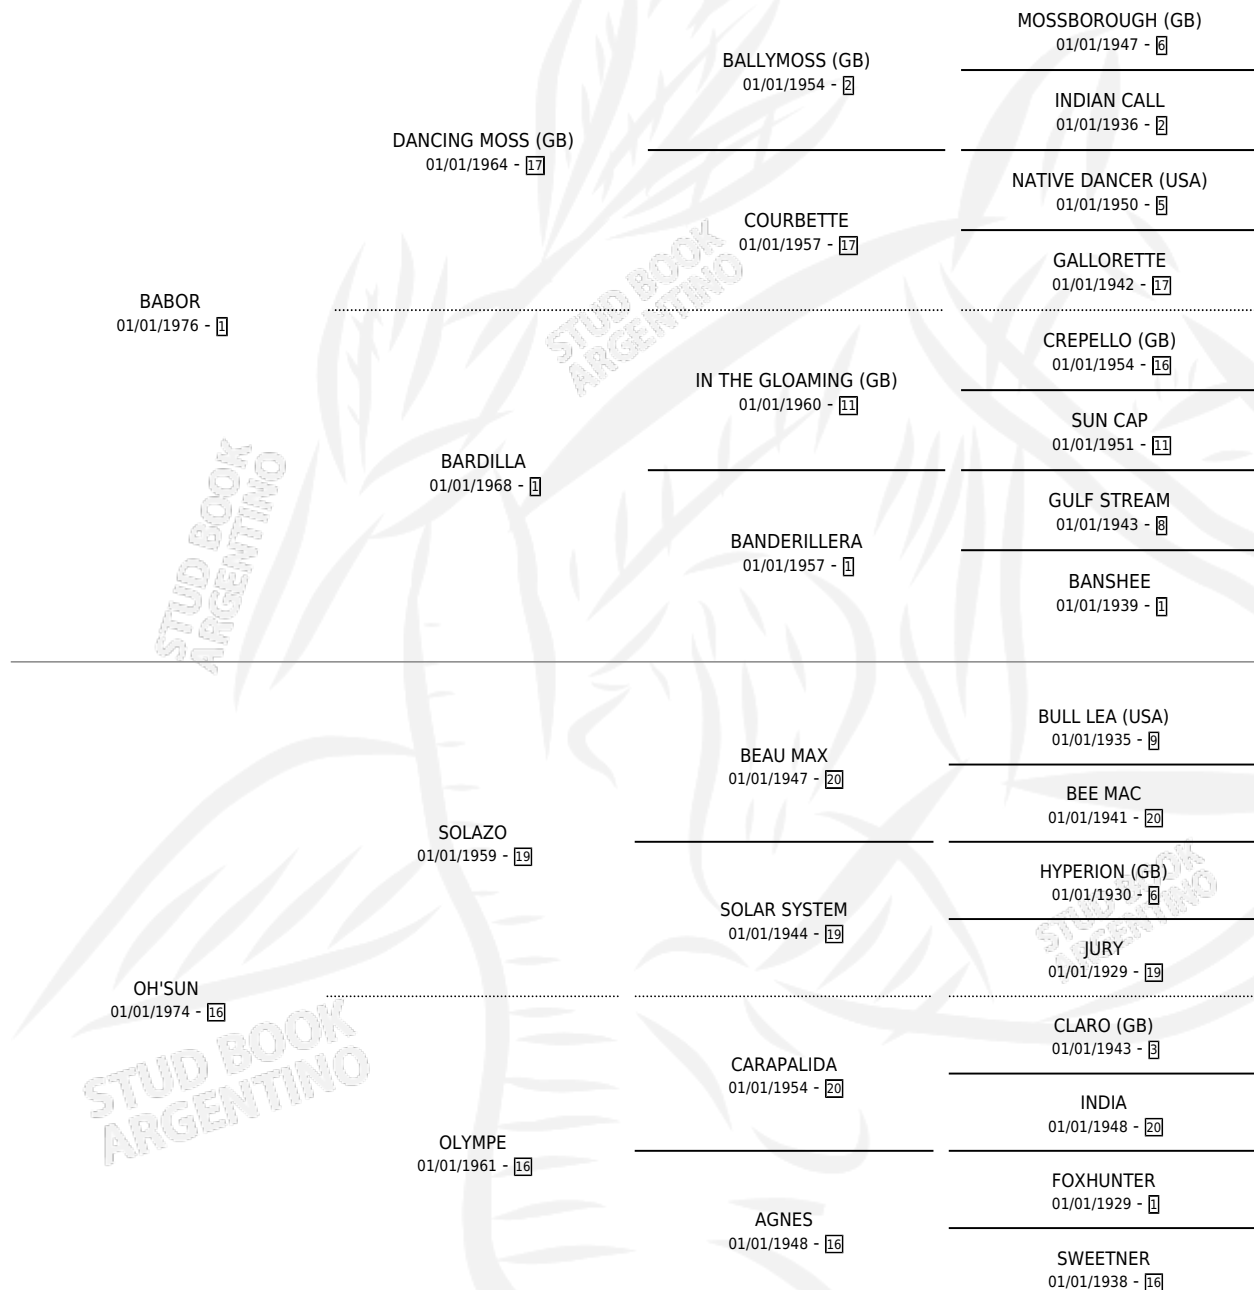

Lugar de nacimiento: Campo particular

Criador: B.V.P. S.A.

~

HIJOS

	MACHOS	HEMBRAS
340 NACIERON	183	157
218 CORRIERON	126	92
131 GANARON	84	47
12 GANADORES CL	5 GANADORES GR	3 GANADORES G1

PEDIGREE

CAMPAÑA

Solo carreras oficiales de Argentina

Ganador de 7 carreras en Palermo debutando, a los 3,4 y 5 años, incluso Peru, Mariano Moreno, Peru **[G2]**, M.moreno Cl.(GII) y Italia, 2do Jockey Club, Gral. San Martin **[G1]**, Copa de Oro **[G1]**, Dardo Rocha **[G1]**, Latinoamericano **[G1]** y De Las Americas **[G1]**.