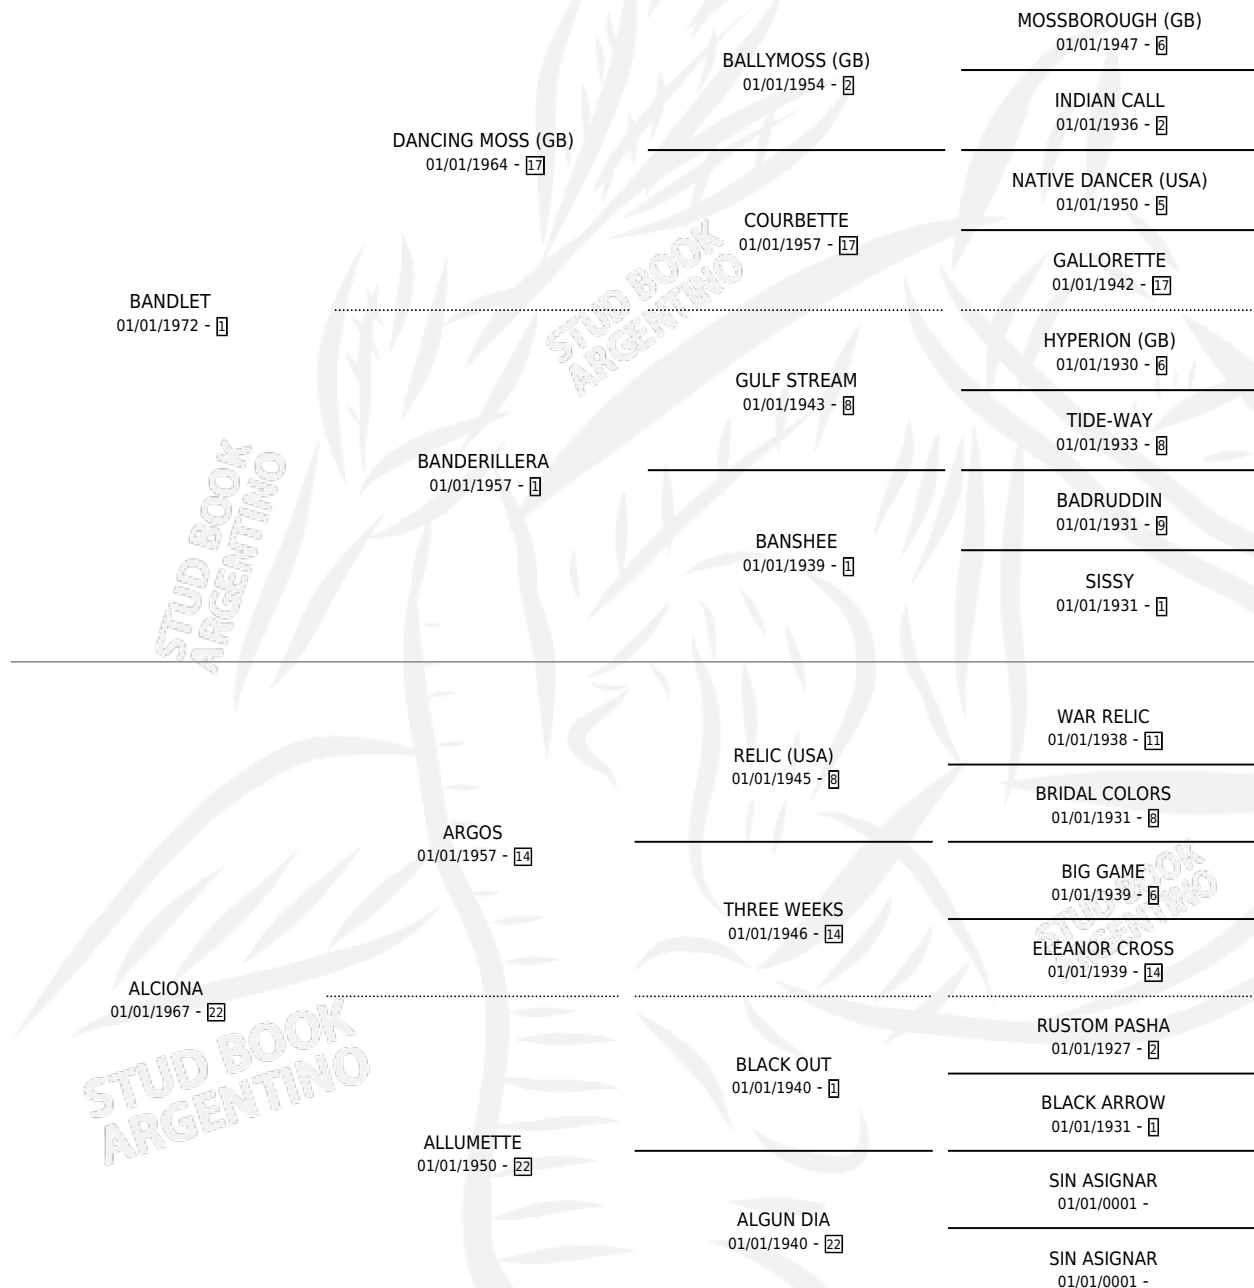

LA CHARLETA

por **BANDLET** y **ALCIONA** por **ARGOS**

Argentina · Hembra · Alazan · SP · 15/11/1983
Familia 22 · Volumen 31

ESTADO

TIPIFICACIÓN SANGUÍNEA	X
TIPIFICACIÓN POR ADN	X
PASAPORTE	X
IDENTIFICACIÓN POR MICROCHIP	X
REPRODUCTOR	✓

Lugar de nacimiento: Campo particular

Criador: Loma Chica

PEDIGREE

S

mientos 0 / Efectividad 0.00%

PADRILLO	PRODUCTO	CRIADOR	1ER SERVICIO	ÚLTIMO SERVICIO
DELAYED TIP (GB)	∅		21/11/1988	28/12/1988
LA CHARLETA EL VASCO NEGRO	∅		22/10/1987	24/10/1987