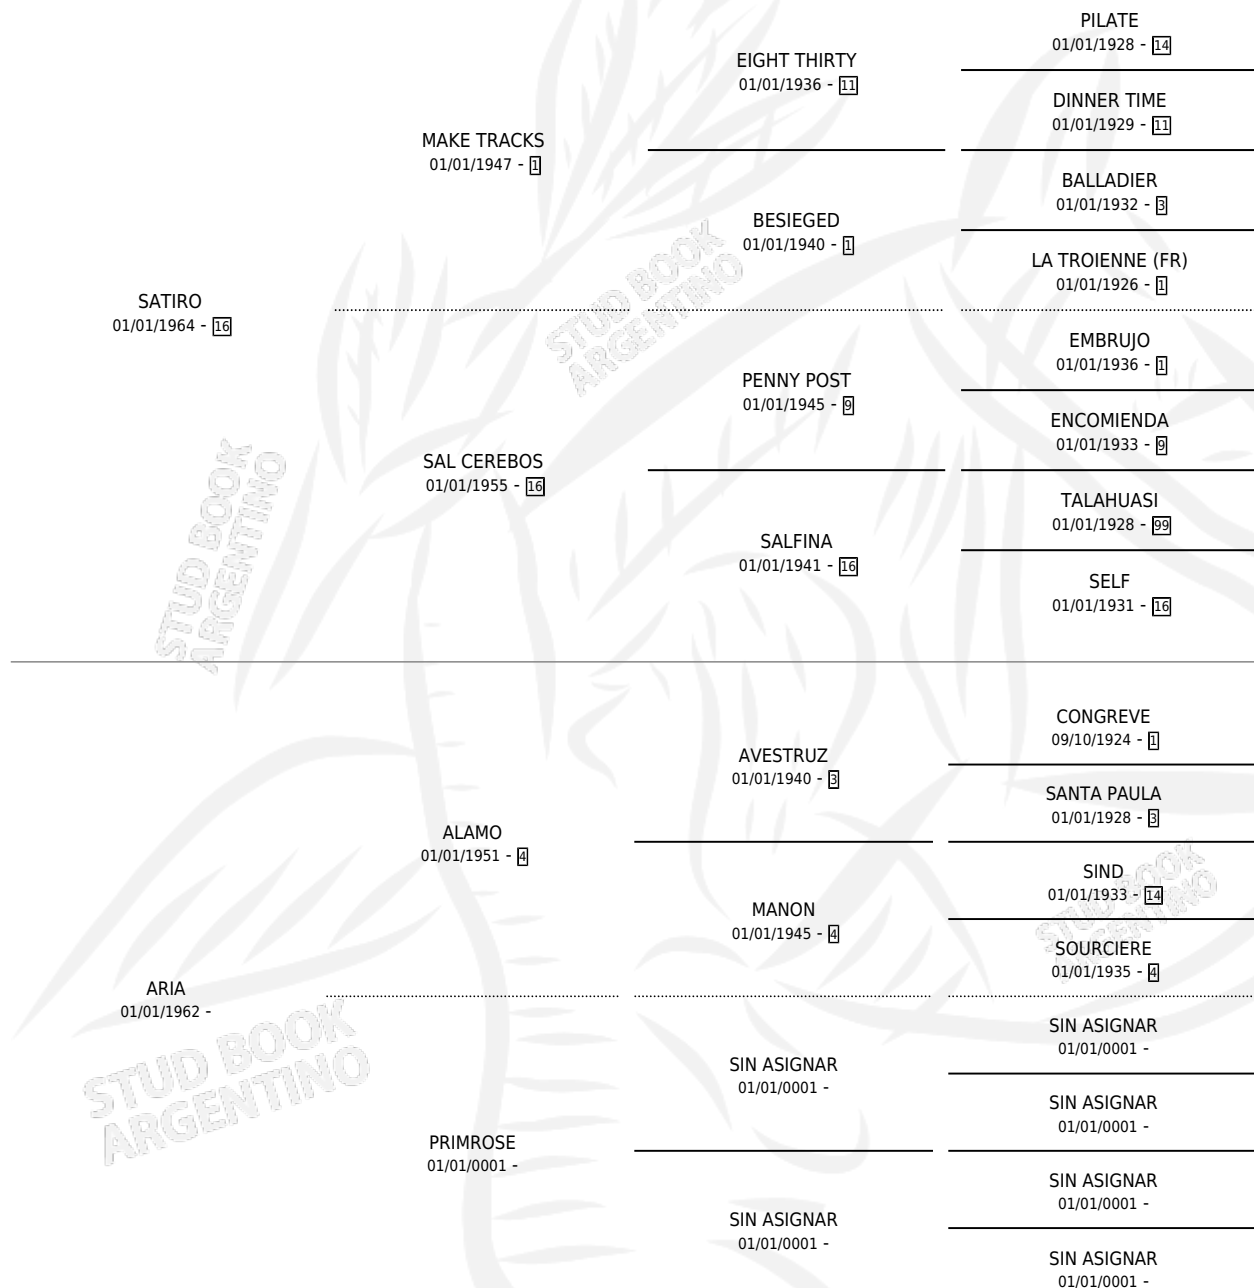

SIN PIEDRA

por SATIRO y ARIA por ALAMO

Argentina · Hembra · Alazan · SP · 18/11/1983
Familia · Volumen 31

ESTADO

| | |
|------------------------------|---|
| TIPIFICACIÓN SANGUÍNEA | ✓ |
| TIPIFICACIÓN POR ADN | X |
| PASAPORTE | X |
| IDENTIFICACIÓN POR MICROCHIP | X |
| REPRODUCTOR | ✓ |

Lugar de nacimiento: Campo particular

Criador: Sin dato

~

HIJOS

| | MACHOS | HEMBRAS |
|-------------|--------|---------|
| 2 NACIERON | 1 | 1 |
| 2 CORRIERON | 1 | 1 |

SIN ACTUACIONES

PEDIGREE

S