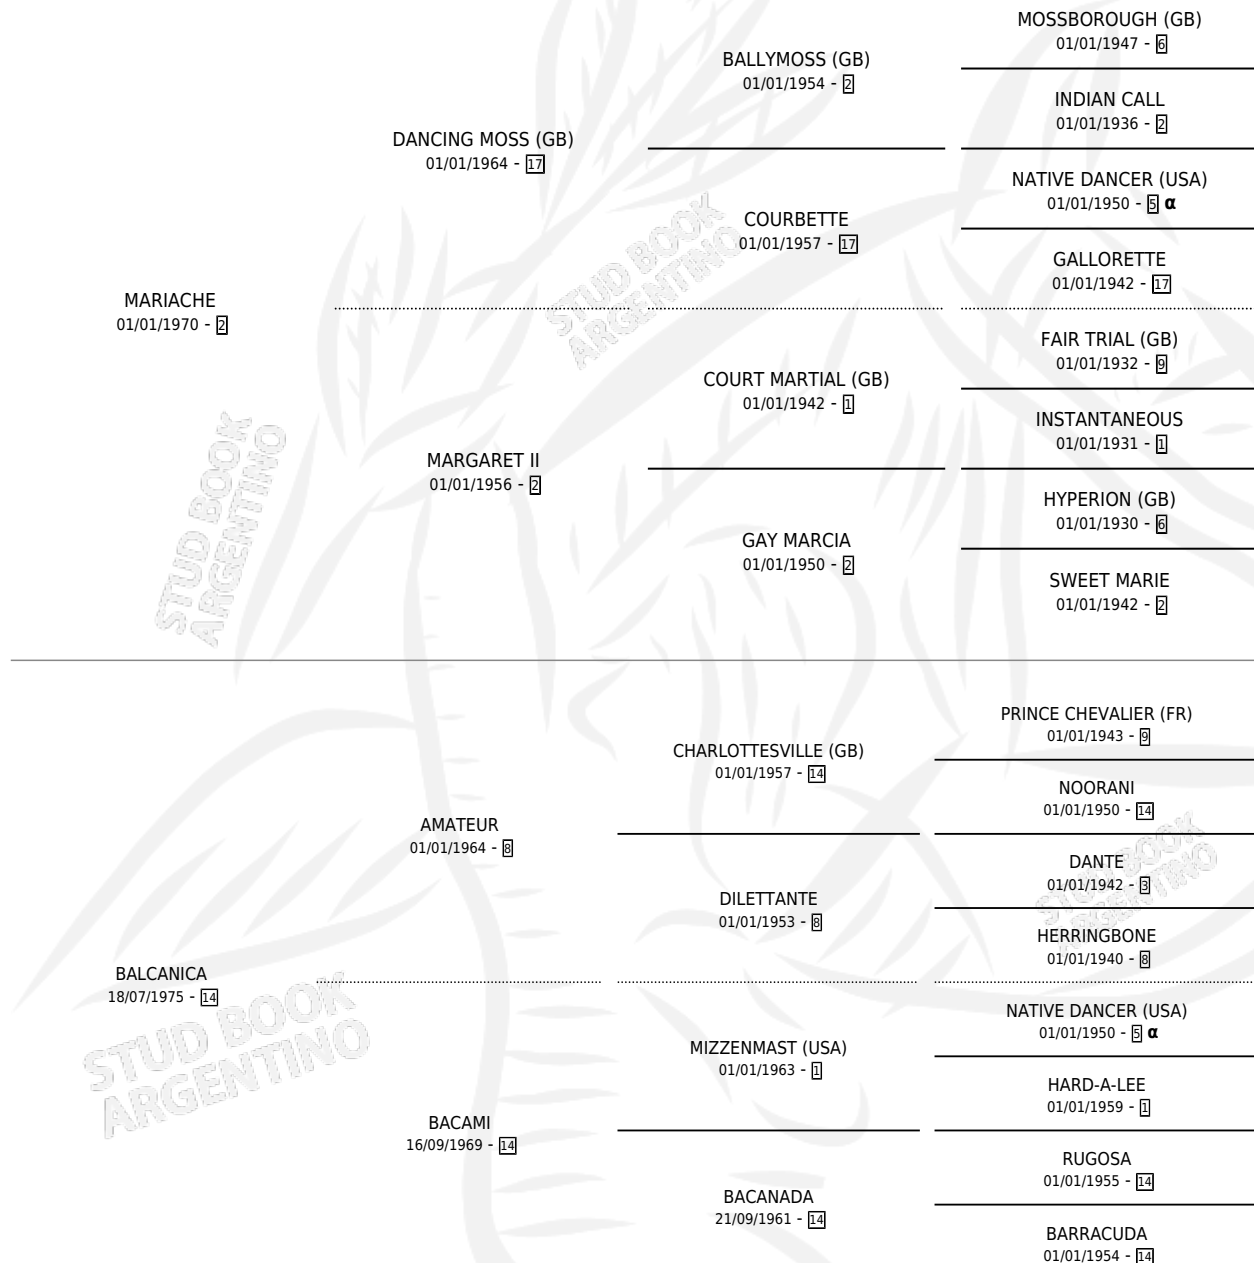

BALCACHE

por MARIACHE y BALCANICA por AMATEUR

Argentina · Macho · Alazan · SP · 01/01/1983
Familia 14 · Volumen 31

ESTADO

TIPIFICACIÓN SANGUÍNEA	✓
TIPIFICACIÓN POR ADN	X
PASAPORTE	X
IDENTIFICACIÓN POR MICROCHIP	X
REPRODUCTOR	✓

Lugar de nacimiento: Campo particular

Criador: Sin dato

~

HIJOS

	MACHOS	HEMBRAS
3 NACIERON	0	3

SIN ACTUACIONES

PEDIGREE

INBREEDING : α