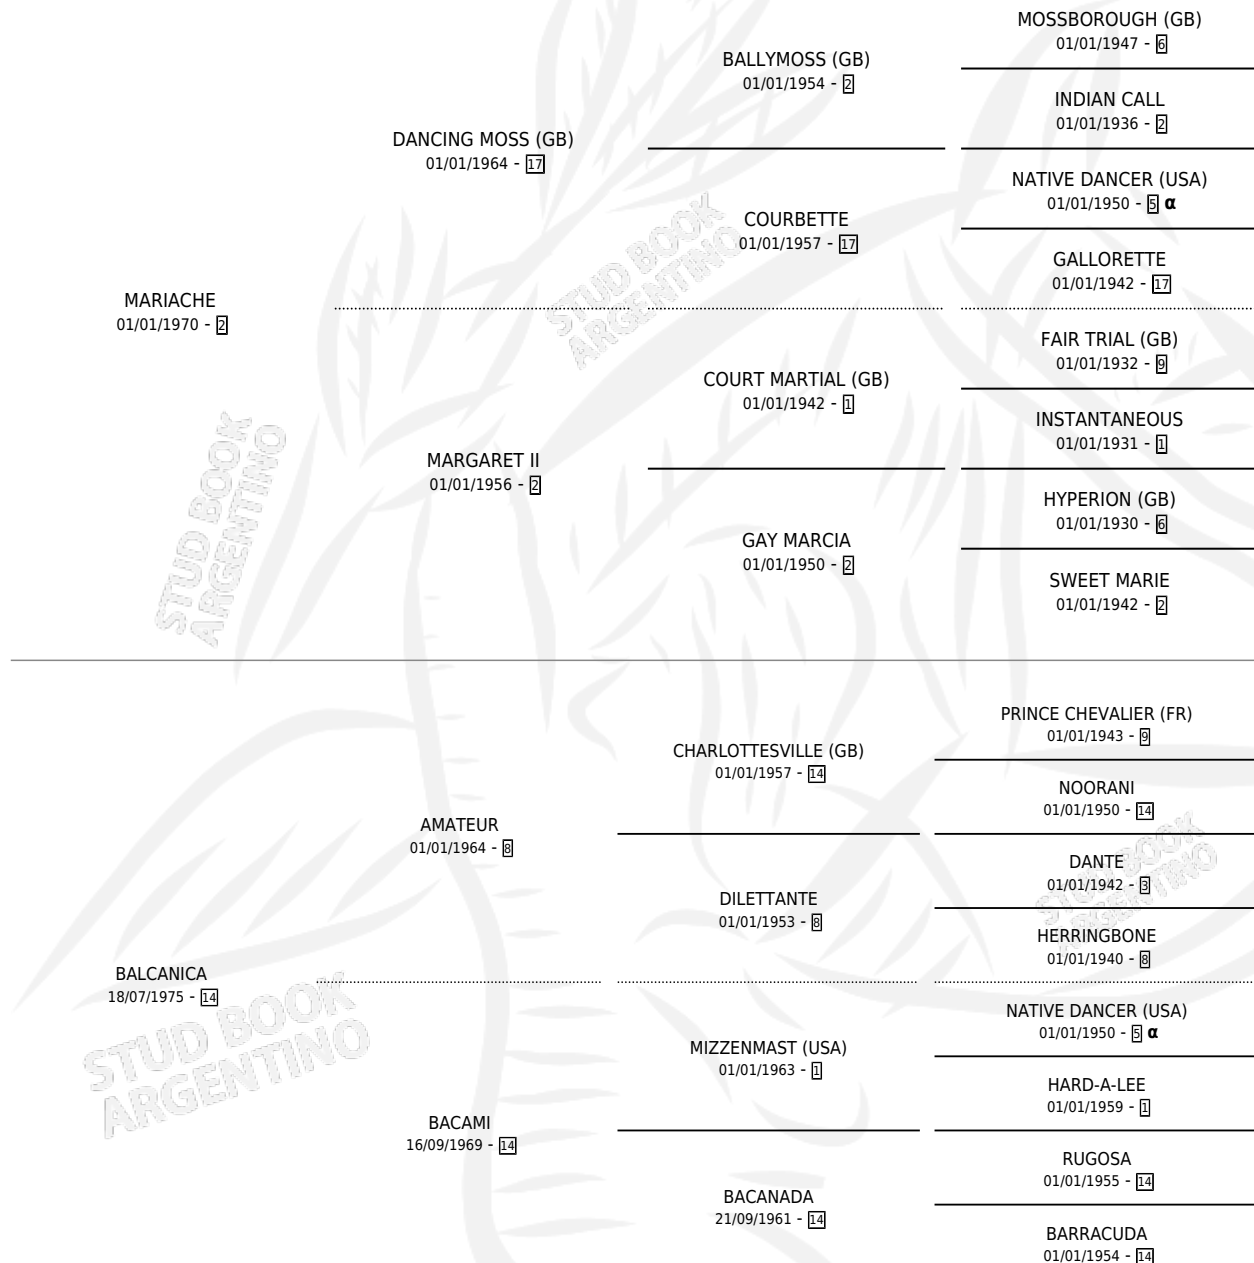

BALCACHE

por MARIACHE y BALCANICA por AMATEUR

Argentina · Macho · Alazan · SP · 01/01/1983
Familia 14 · Volumen 31

ESTADO

TIPIFICACIÓN SANGUÍNEA	✓
TIPIFICACIÓN POR ADN	X
PASAPORTE	X
IDENTIFICACIÓN POR MICROCHIP	X
REPRODUCTOR	✓

Lugar de nacimiento: Campo particular
Criador: Sin dato

~

HIJOS

	MACHOS	HEMBRAS
3 NACIERON	0	3
SIN ACTUACIONES		

PEDIGREE

INBREEDING : α

SERVICIOS PADRILLO

TEMPORADA	HARAS	SERVICIO	NAC.	EFFECTIVIDAD
1991	DON MAURI	5	3	60.00 %