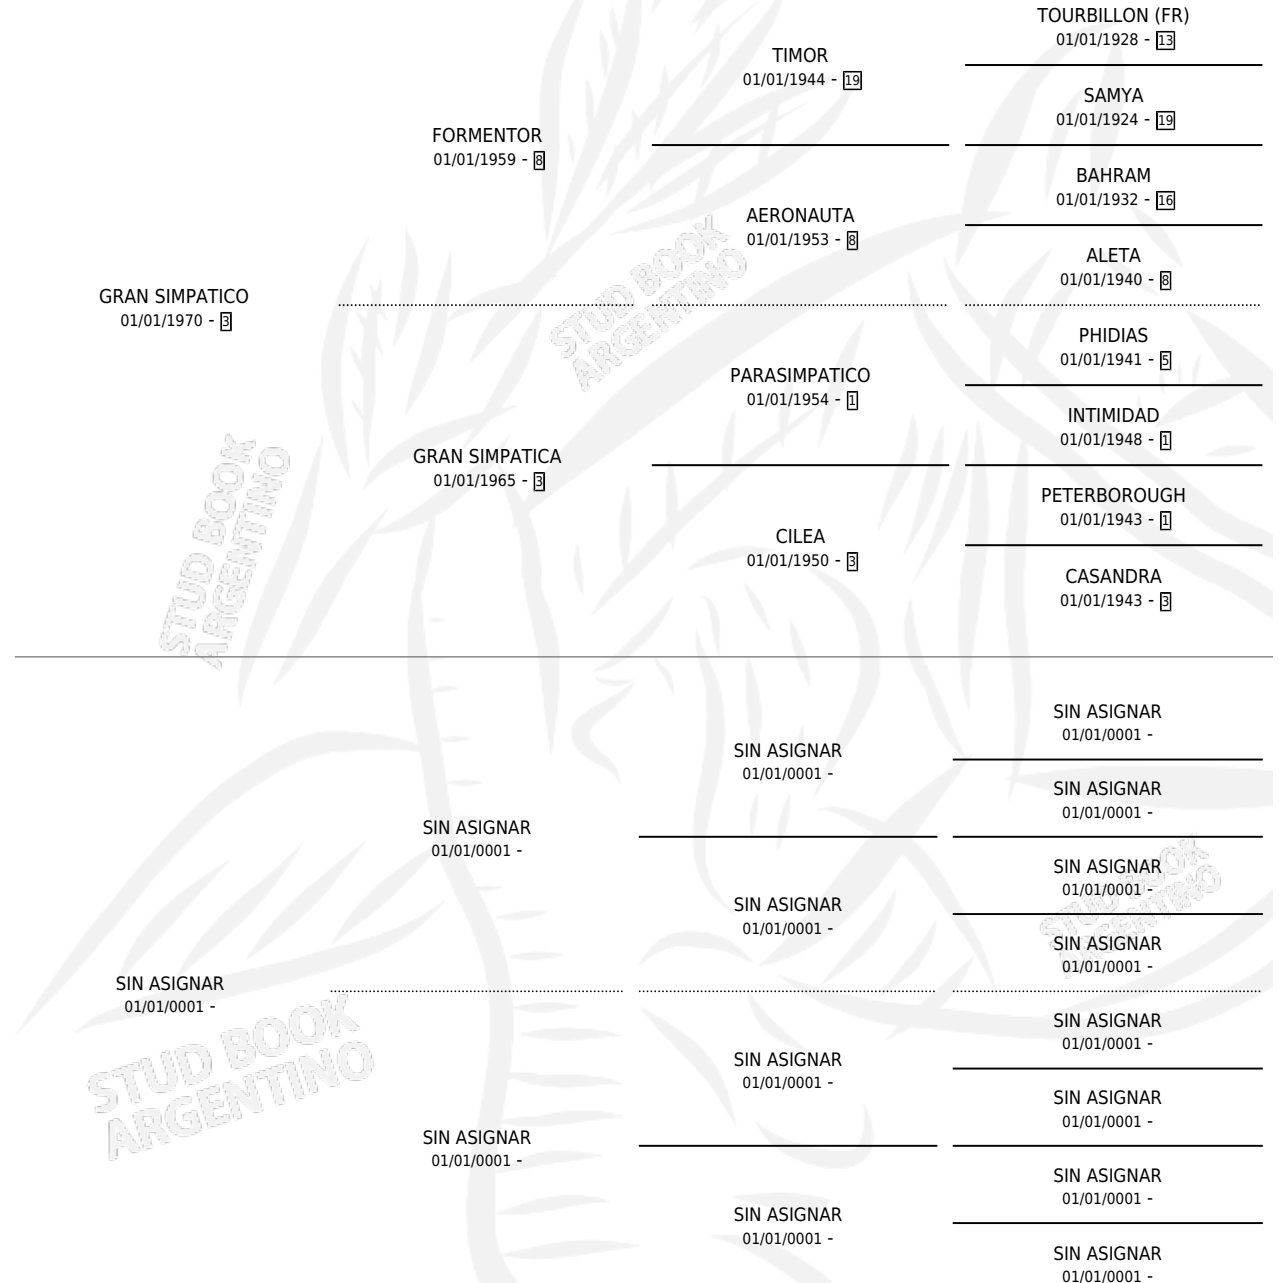

GRAN SIMPATICONA

por GRAN SIMPATICO y SIN ASIGNAR por SIN ASIGNAR

Argentina · Hembra · No Consigna · SP · 01/01/1983
Familia · Volumen 31

ESTADO

TIPIFICACIÓN SANGUÍNEA	X
TIPIFICACIÓN POR ADN	X
PASAPORTE	X
IDENTIFICACIÓN POR MICROCHIP	X
REPRODUCTOR	X

Lugar de nacimiento: Campo particular

Criador: Sin dato

PEDIGREE