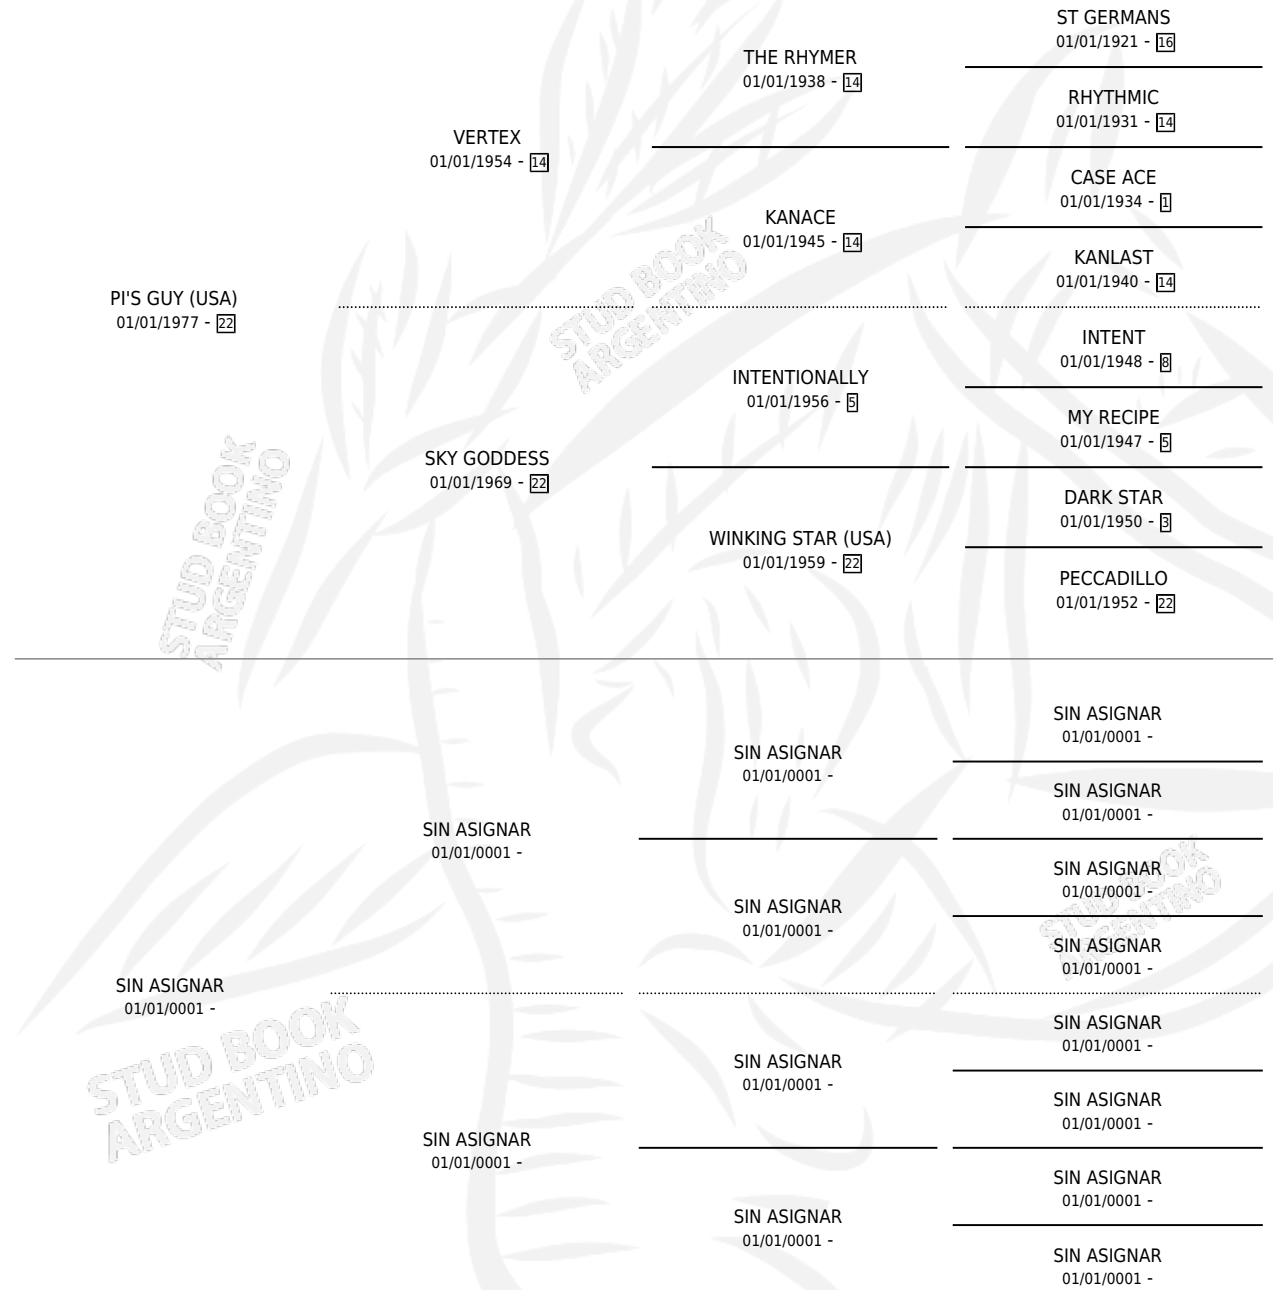

COQUETTISH

por PI'S GUY (USA) y SIN ASIGNAR por SIN ASIGNAR

Argentina · Macho · Alazan · SP · 04/11/1983
Familia · Volumen 31

ESTADO

TIPIFICACIÓN SANGUÍNEA	X
TIPIFICACIÓN POR ADN	X
PASAPORTE	X
IDENTIFICACIÓN POR MICROCHIP	X
REPRODUCTOR	X

Lugar de nacimiento: Campo particular

Criador: Sin dato

PEDIGREE

CAMPAÑA

Solo carreras oficiales de Argentina

POR EDAD

EDAD	CC	1°	2°	3°	4°	5°	NP	CLC	CLG	CLCG1	CLGG1	IMPORTE	GANANCIA / CC
3 AÑOS	1	1	0	0	0	0	0	0	0	0	0	\$0	\$0
5 AÑOS	6	2	1	0	0	1	2	1	0	0	0	\$0	\$0
6 AÑOS	1	0	0	0	0	0	1	0	0	0	0	\$0	\$0
7 AÑOS	3	0	0	0	0	0	3	0	0	0	0	\$0	\$0
TOTALES	11	3	1	0	0	1	6	1	0	0	0	\$0	\$0
%		27.3%	9.1%	0.0%	0.0%	9.1%	54.5%	9.1%	0.0%	0.0%	0.0%		