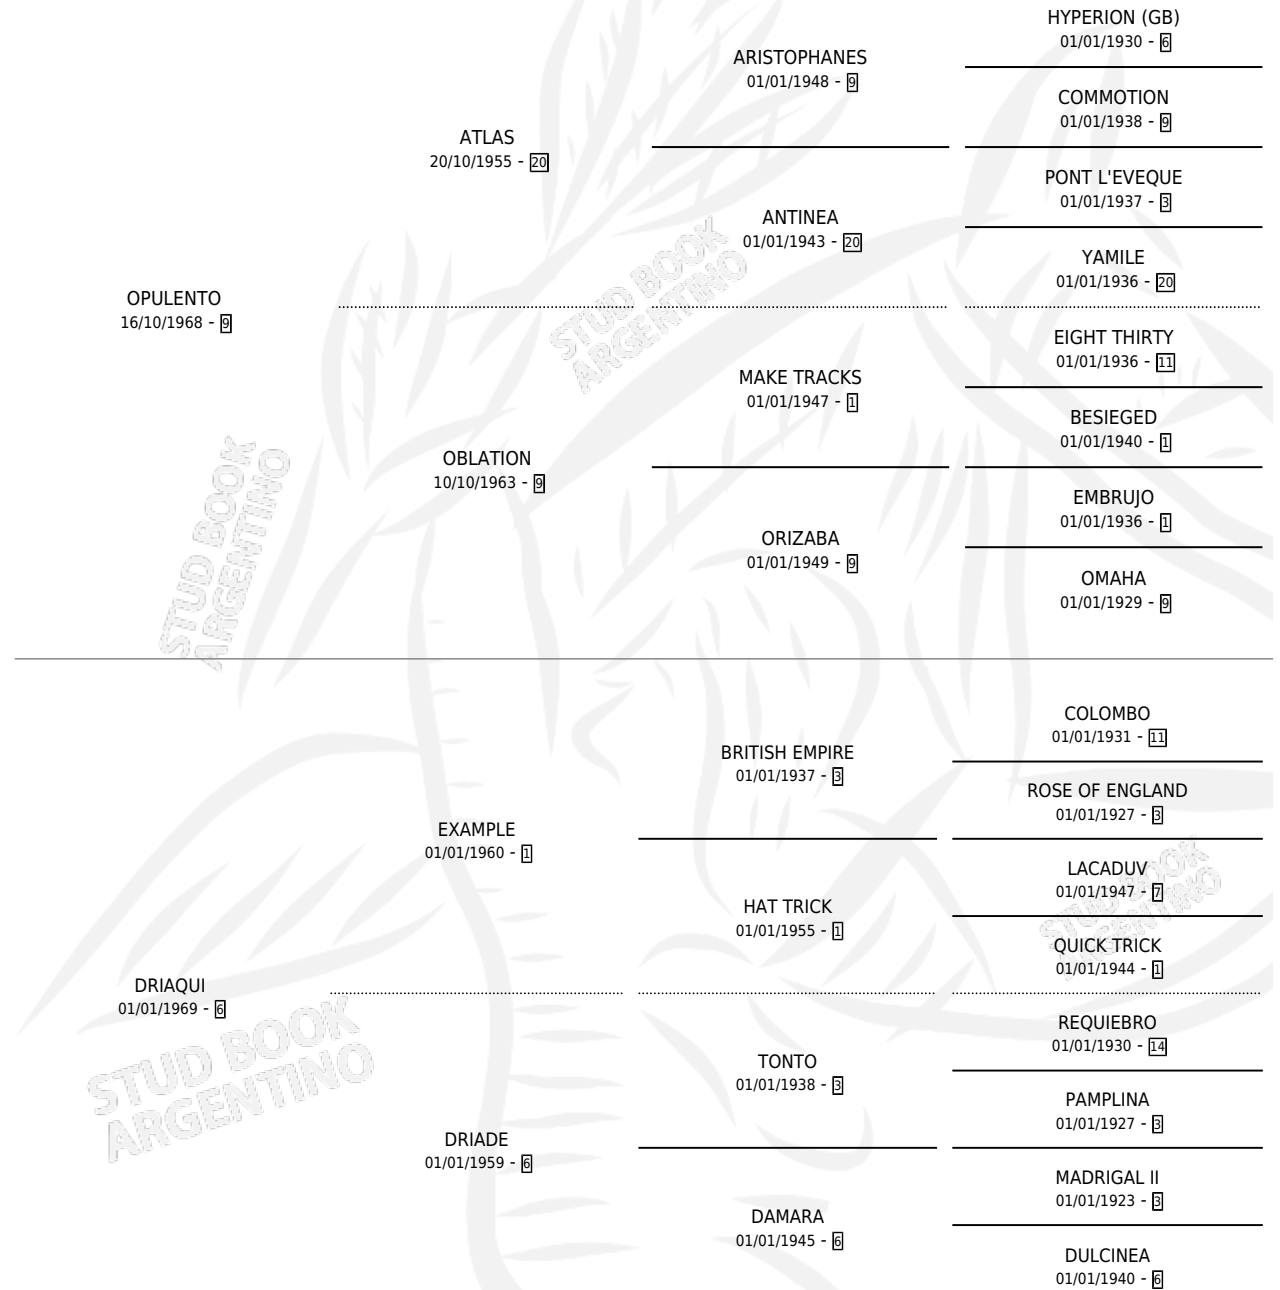

RULENTO

por **OPULENTO** y **DRIAQUI** por **EXAMPLE**

Argentina · Macho · No Consigna · SP · 01/01/1983
Familia 6-d · Volumen 31

ESTADO

TIPIFICACIÓN SANGUÍNEA	X
TIPIFICACIÓN POR ADN	X
PASAPORTE	X
IDENTIFICACIÓN POR MICROCHIP	X
REPRODUCTOR	X

Lugar de nacimiento: Campo particular

Criador: Sin dato

PEDIGREE