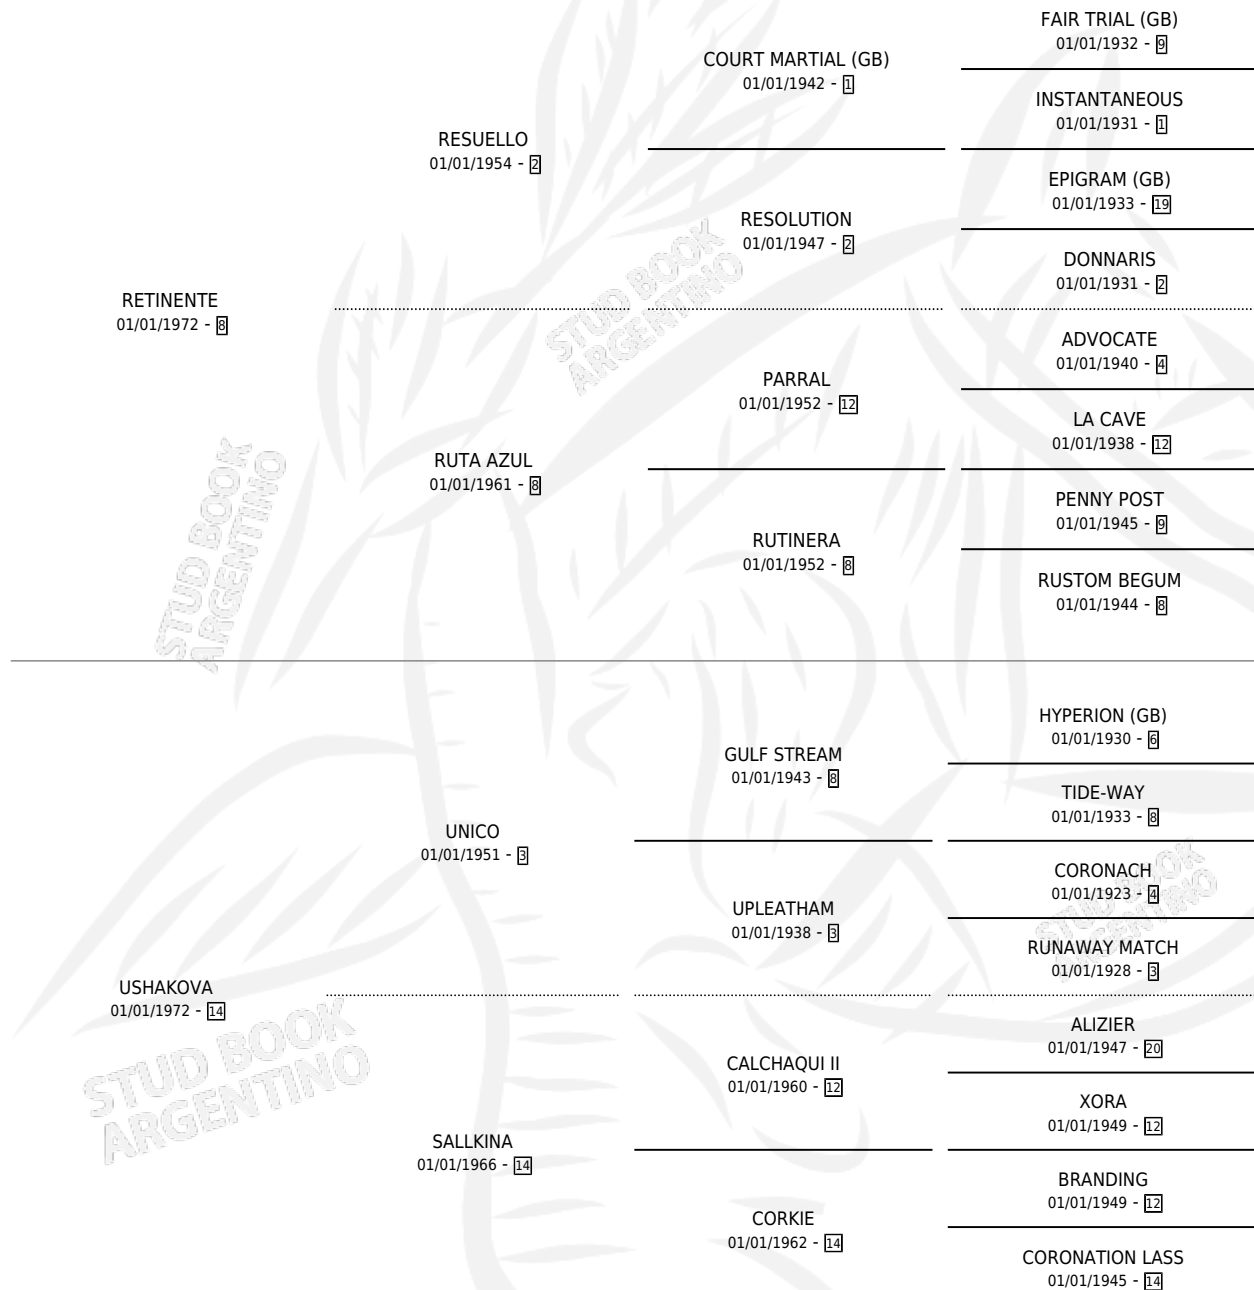

BUENAMENTE

por **RETINENTE** y **USHAKOVA** por **UNICO**

Argentina · Hembra · Alazan · SP · 25/11/1983
Familia 14-c · Volumen 31

ESTADO

TIPIFICACIÓN SANGUÍNEA	X
TIPIFICACIÓN POR ADN	X
PASAPORTE	X
IDENTIFICACIÓN POR MICROCHIP	X
REPRODUCTOR	✓

Lugar de nacimiento: Campo particular

Criador: Asociacion Cooperativa De Criadores De Caballos De Carrera

PEDIGREE

S

mientos 0 / Efectividad 0.00%

PADRILLO	PRODUCTO	CRIADOR	1ER SERVICIO	ÚLTIMO SERVICIO
SOL MAYOR	∅		09/10/1990	13/10/1990
BUENAMENTE	∅		08/10/1989	21/11/1989
EL RULO	∅		25/10/1988	20/11/1988