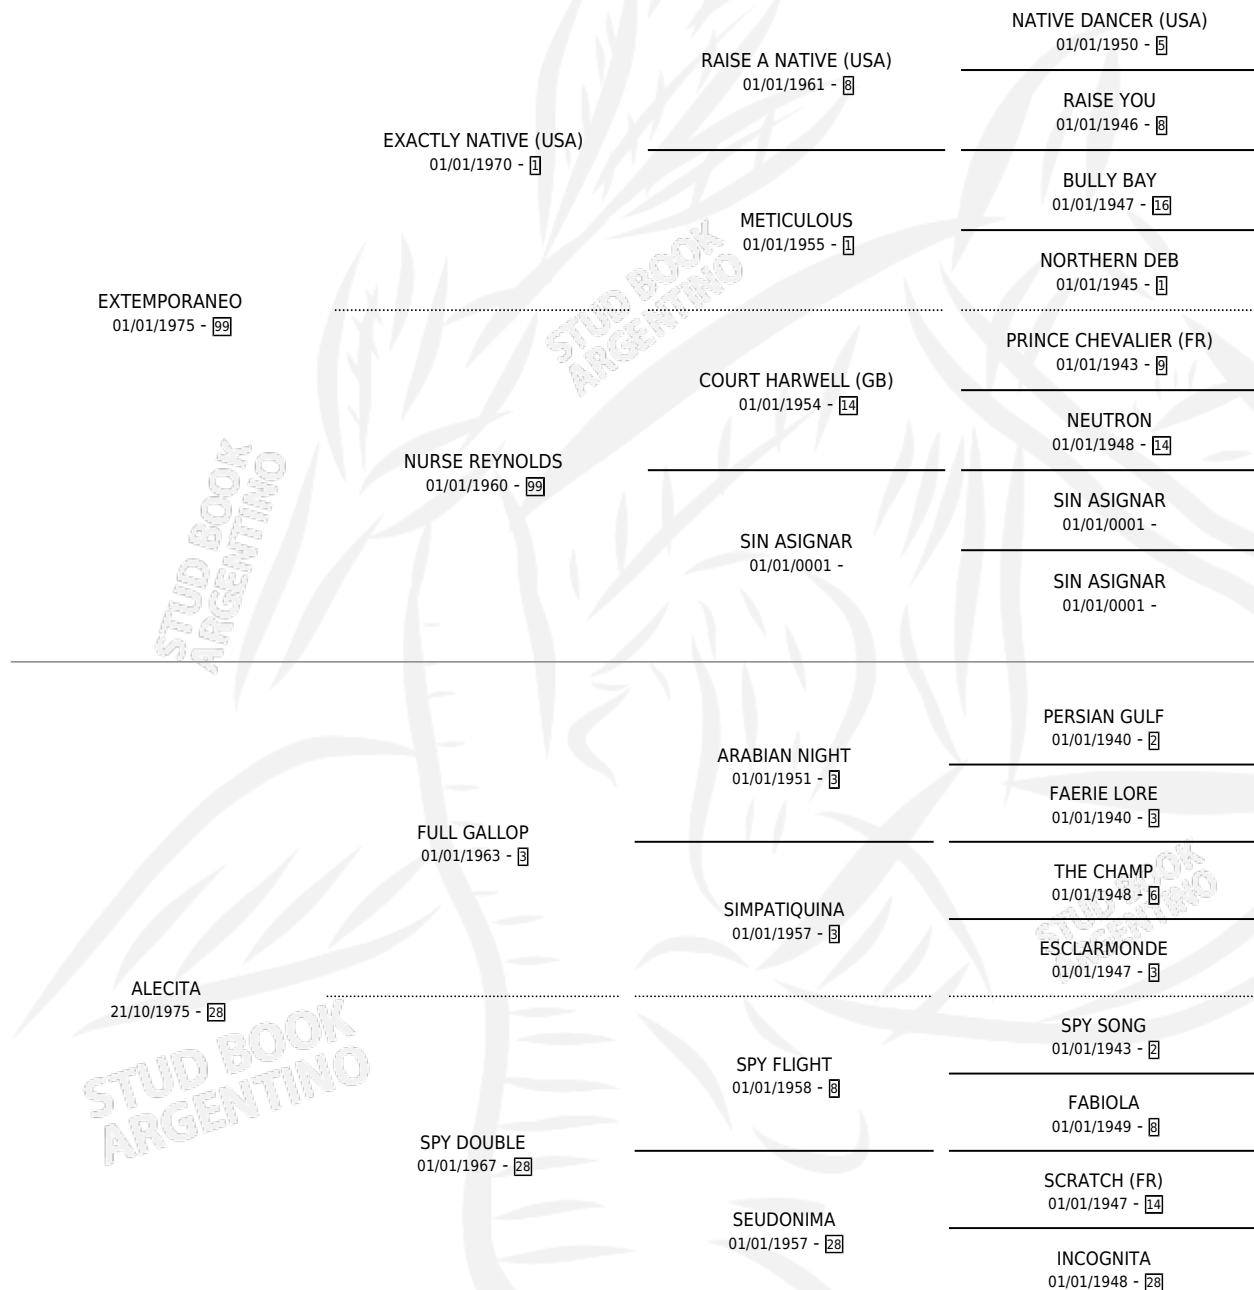

EXTEMP-FULL

por EXTEMPORANEO y ALECITA por FULL GALLOP

Argentina · Macho · Alazan · SP · 12/11/1983
Familia 28 · Volumen 31

ESTADO

TIPIFICACIÓN SANGUÍNEA	X
TIPIFICACIÓN POR ADN	X
PASAPORTE	X
IDENTIFICACIÓN POR MICROCHIP	X
REPRODUCTOR	X

Lugar de nacimiento: Vieja Capilla

Criador: Sin dato

PEDIGREE

CAMPAÑA

Solo carreras oficiales de Argentina

POR EDAD

EDAD	CC	1°	2°	3°	4°	5°	NP	CLC	CLG	CLCG1	CLGG1	IMPORTE	GANANCIA / CC
3 AÑOS	2	2	0	0	0	0	0	0	0	0	0	\$0	\$0
TOTALES	2	2	0	0	0	0	0	0	0	0	0	\$0	\$0
%		100%	0.0%	0.0%	0.0%	0.0%	0.0%	0.0%	0.0%	0.0%	0.0%		