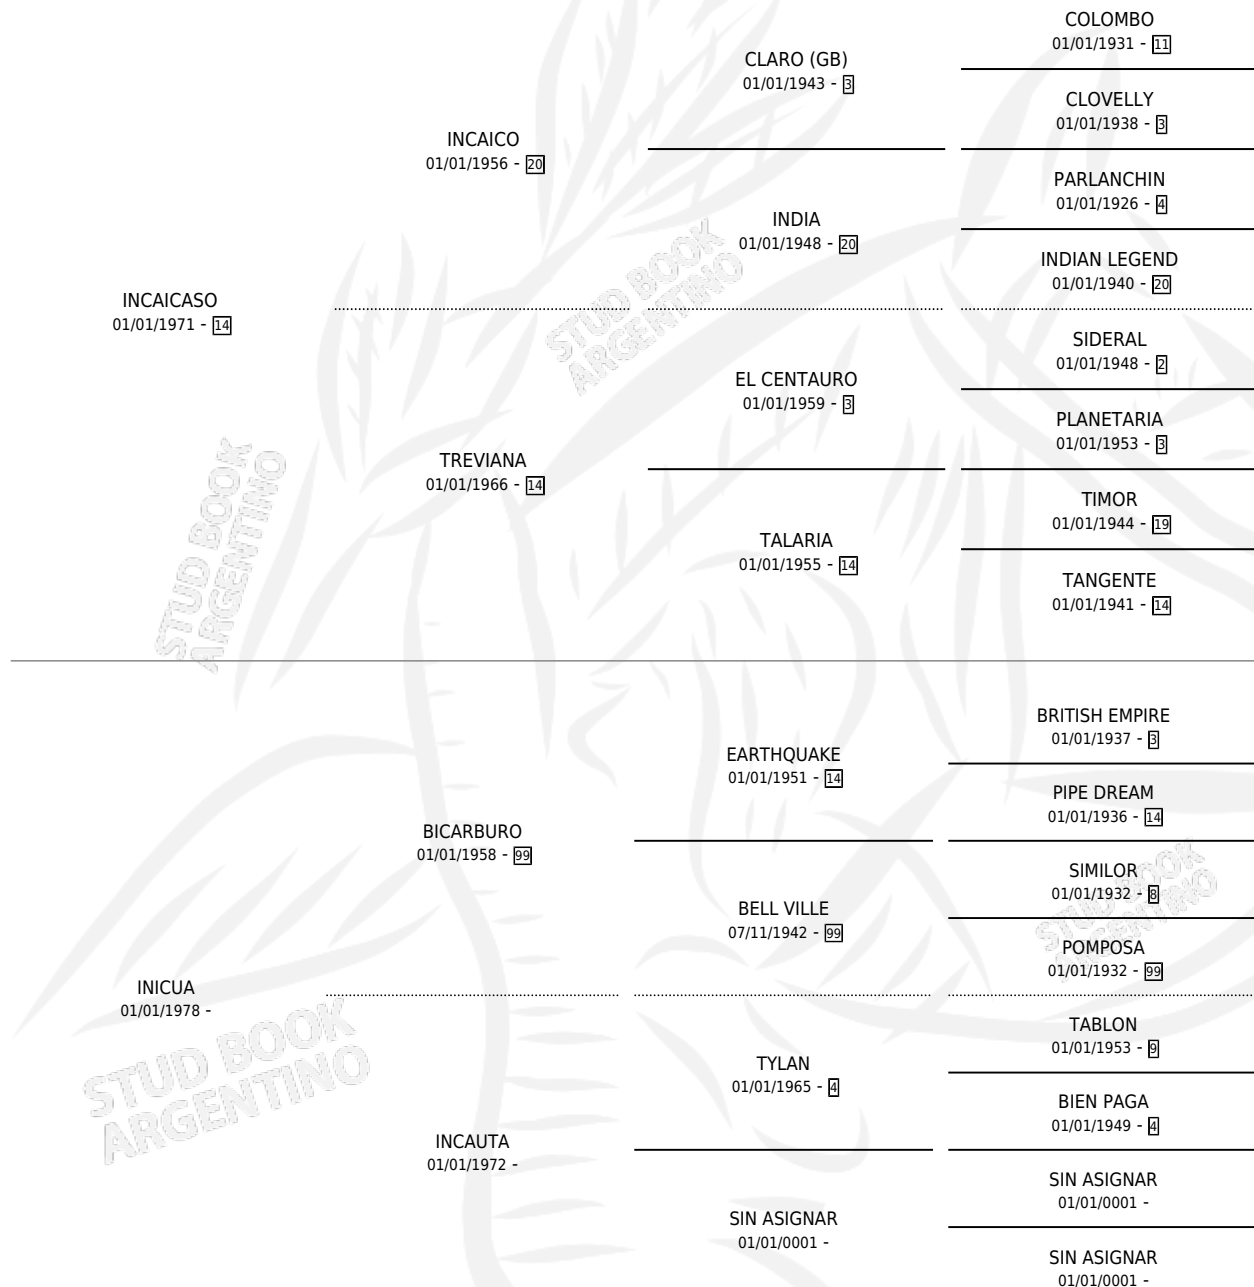

ISIDRA

por INCAICASO y INICUA por BICARBURO

Argentina · Hembra · Zaino · SP · 08/11/1983
Familia · Volumen 31

ESTADO

TIPIFICACIÓN SANGUÍNEA	✓
TIPIFICACIÓN POR ADN	X
PASAPORTE	X
IDENTIFICACIÓN POR MICROCHIP	X
REPRODUCTOR	✓

Lugar de nacimiento: Campo particular

Criador: Sin dato

~

HIJOS

	MACHOS	HEMBRAS
1 NACIERON	0	1
1 CORRIERON	0	1

SIN ACTUACIONES

PEDIGREE