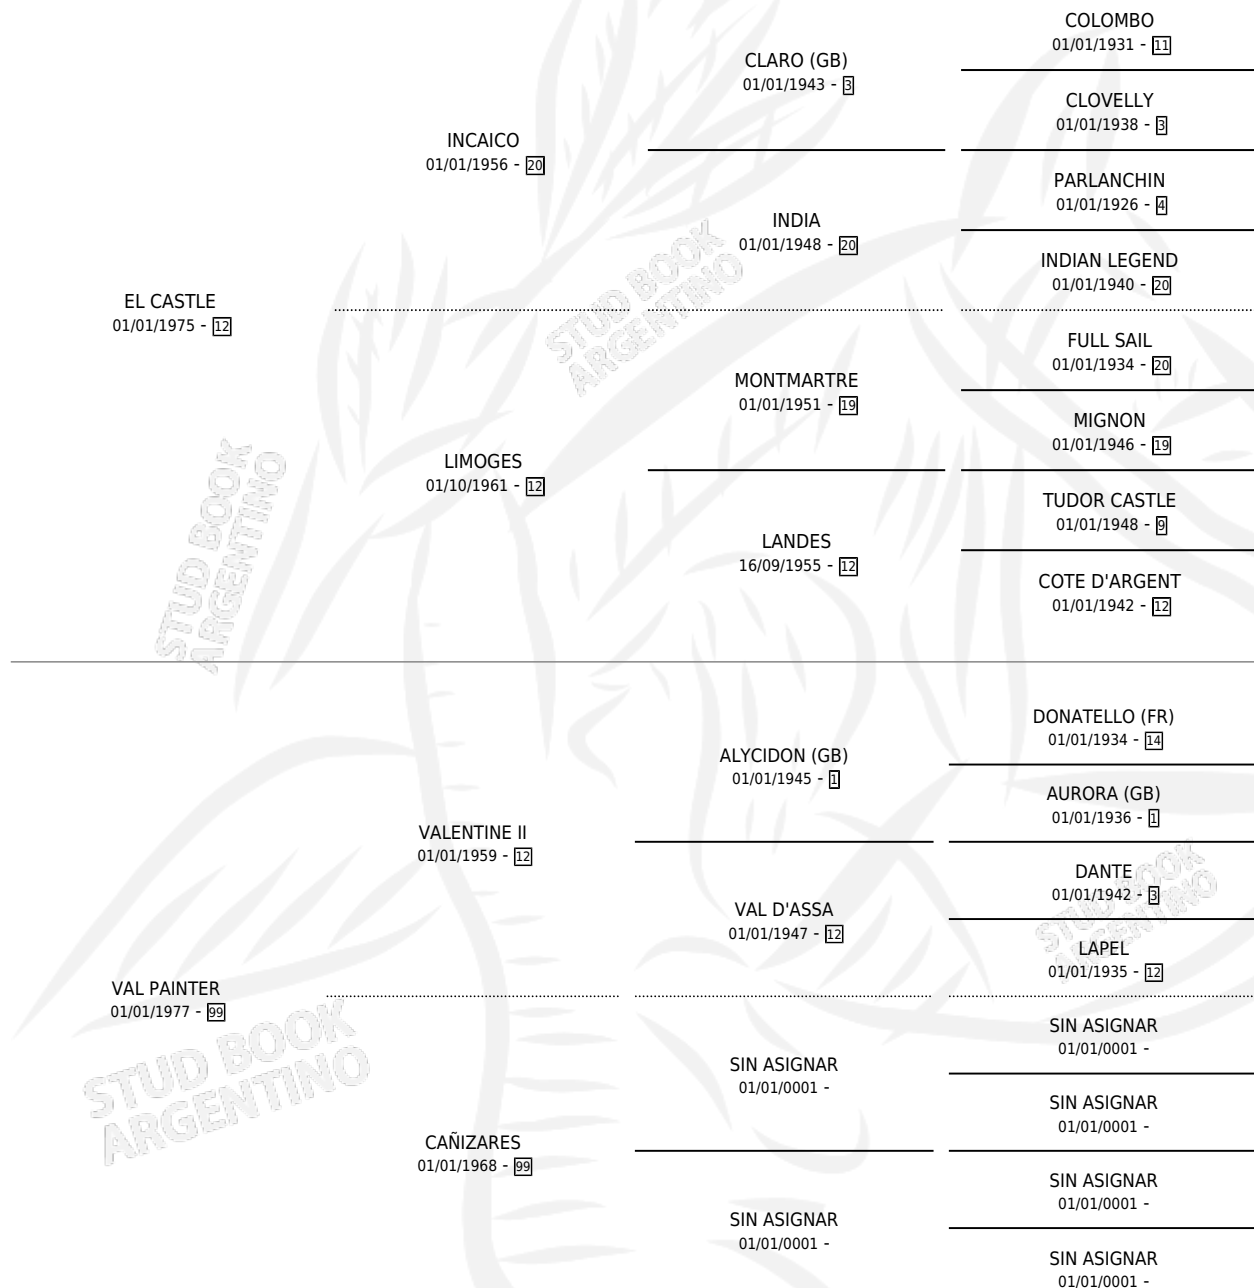

LA CASTLE VAL

por EL CASTLE y VAL PAINTER por VALENTINE II

Argentina · Hembra · Zaino · SP · 17/11/1983
Familia 99 · Volumen 31

ESTADO

TIPIFICACIÓN SANGUÍNEA	X
TIPIFICACIÓN POR ADN	X
PASAPORTE	X
IDENTIFICACIÓN POR MICROCHIP	X
REPRODUCTOR	✓

Lugar de nacimiento: Campo particular

Criador: Sin dato

PEDIGREE

CAMPAÑA

Solo carreras oficiales de Argentina

POR EDAD

EDAD	CC	1°	2°	3°	4°	5°	NP	CLC	CLG	CLCG1	CLGG1	IMPORTE	GANANCIA / CC
5 AÑOS	1	0	0	0	0	0	1	0	0	0	0	\$0	\$0
TOTALES	1	0	0	0	0	0	1	0	0	0	0	\$0	\$0
%		0.0%	0.0%	0.0%	0.0%	0.0%	100%	0.0%	0.0%	0.0%	0.0%		