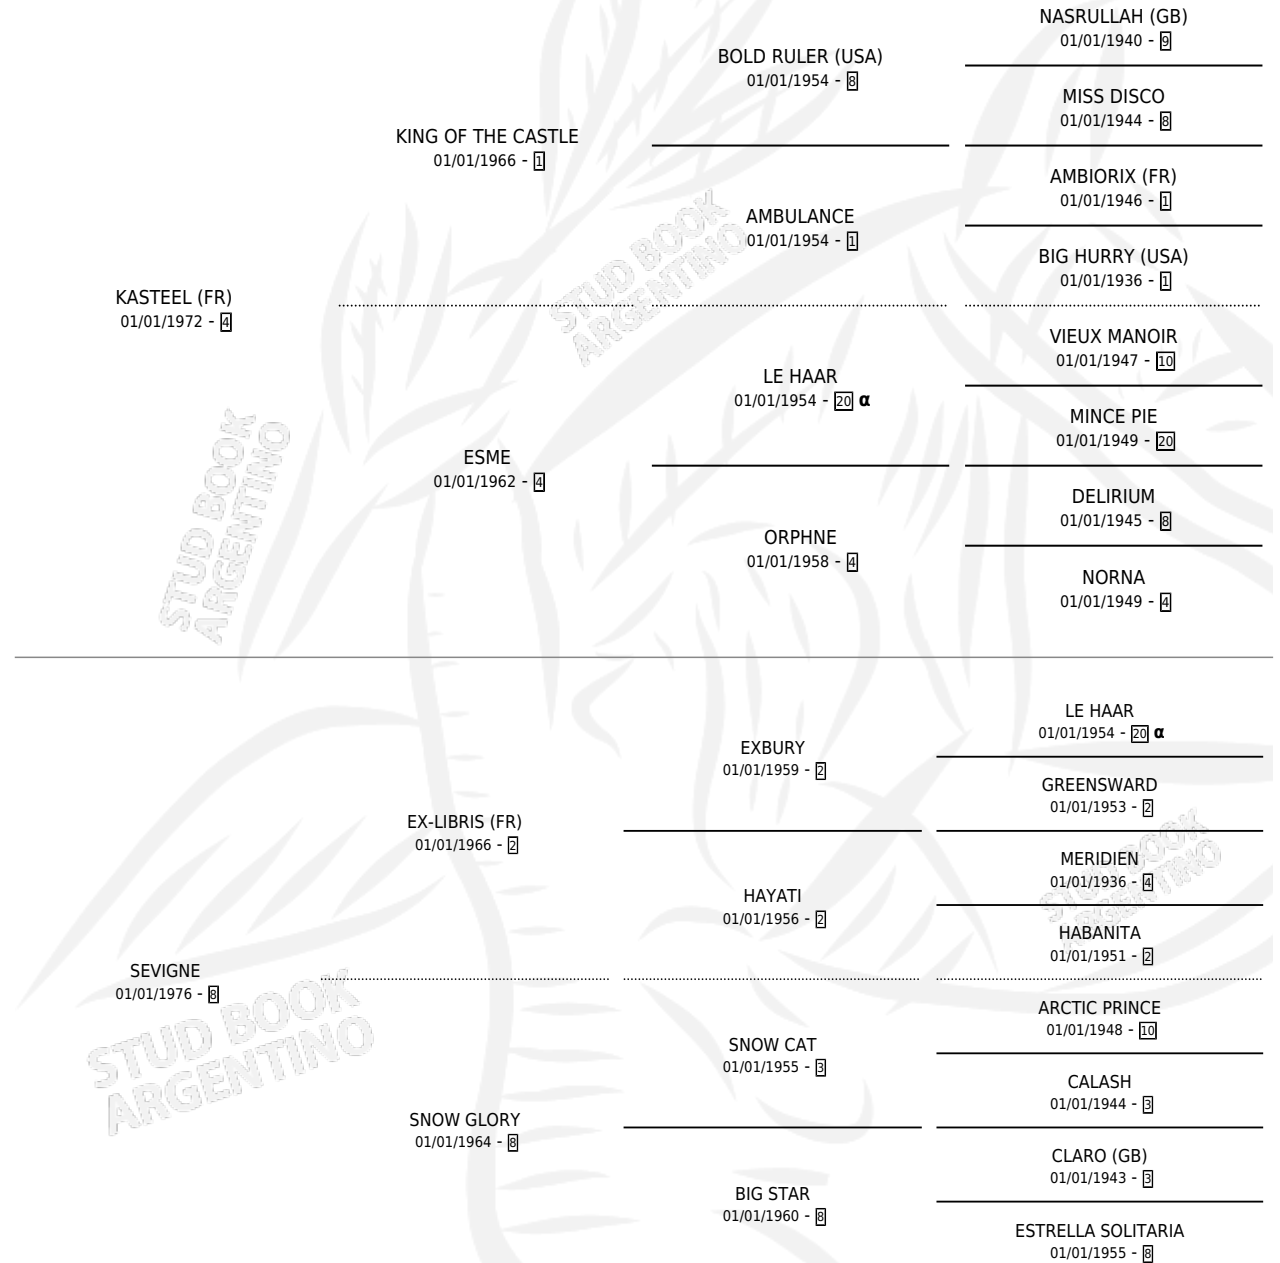

CORNEILLE

por **KASTEEL (FR)** y **SEVIGNE** por **EX-LIBRIS (FR)**

Argentina · Macho · Zaino Doradillo · SP · 24/11/1983
Familia 8-c · Volumen 31

ESTADO

TIPIFICACIÓN SANGUÍNEA	X
TIPIFICACIÓN POR ADN	X
PASAPORTE	X
IDENTIFICACIÓN POR MICROCHIP	X
REPRODUCTOR	X

Lugar de nacimiento: San Lorenzo de Areco

Criador: Sin dato

PEDIGREE

INBREEDING : α

CAMPAÑA

Solo carreras oficiales de Argentina

POR EDAD

EDAD	CC	1°	2°	3°	4°	5°	NP	CLC	CLG	CLCG1	CLGG1	IMPORTE	GANANCIA / CC
3 AÑOS	2	1	0	0	0	0	1	1	0	1	0	\$0	\$0
4 AÑOS	1	1	0	0	0	0	0	0	0	0	0	\$0	\$0
TOTALES	3	2	0	0	0	0	1	1	0	1	0	\$0	\$0
%		66.7%	0.0%	0.0%	0.0%	0.0%	33.3%	33.3%	0.0%	100%	0.0%		