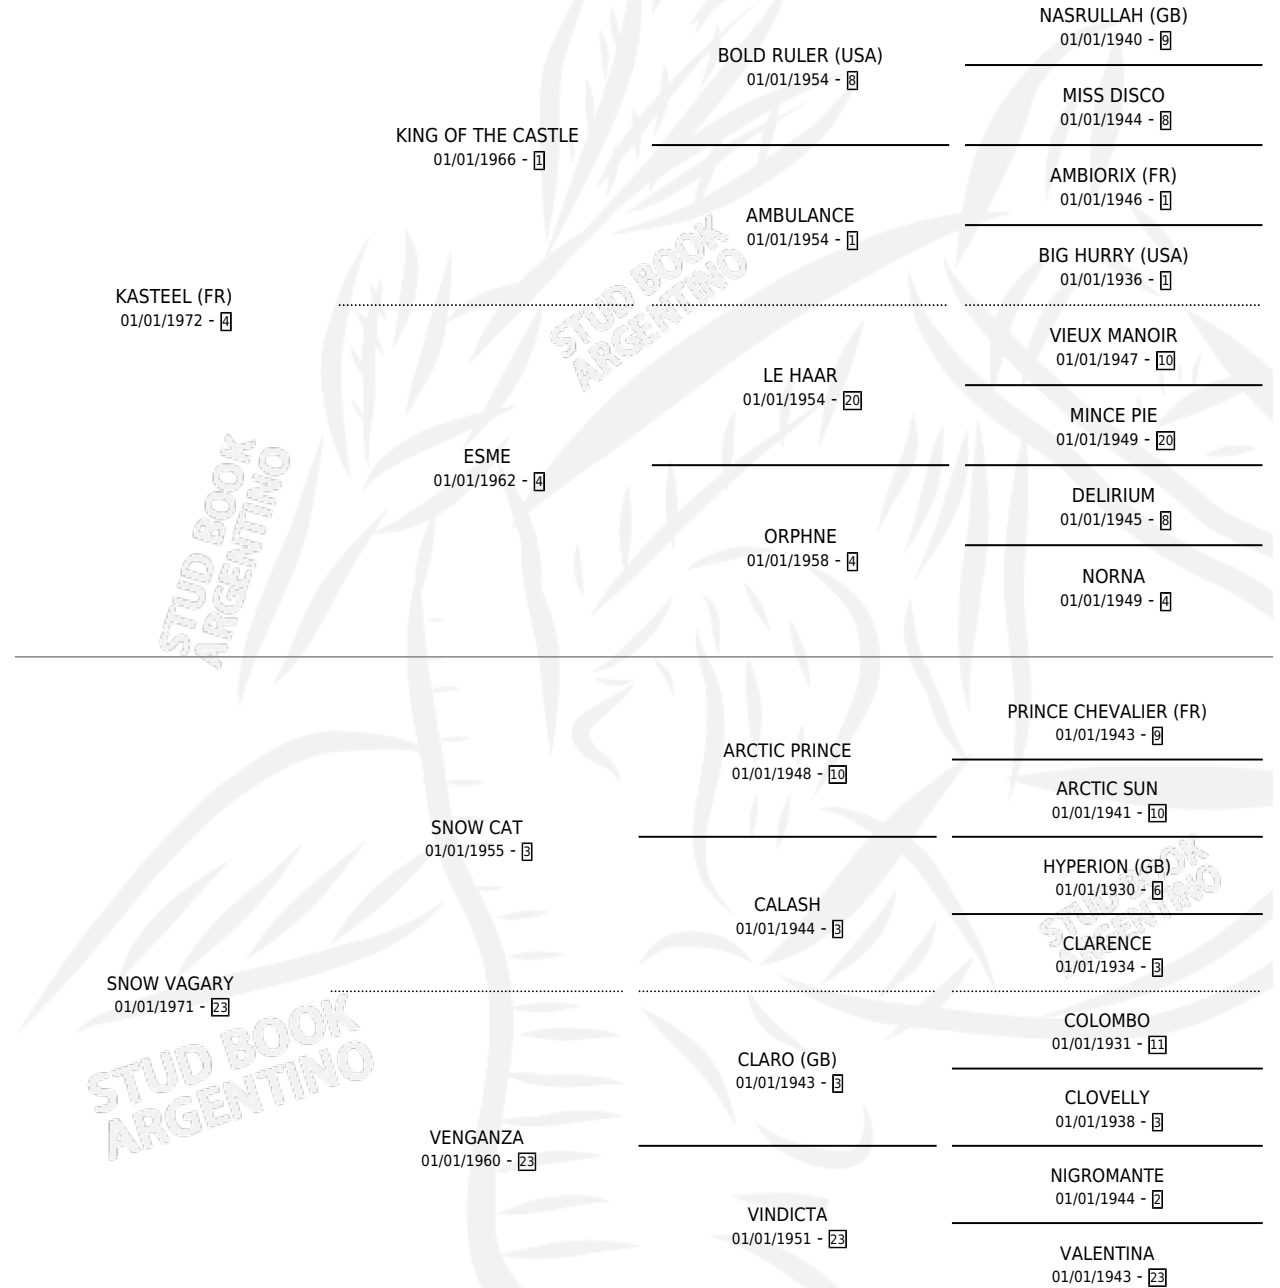

GLOBE TROTTER

por **KASTEEL (FR)** y **SNOW VAGARY** por **SNOW CAT**

Argentina · Macho · Zaino · SP · 01/01/1983
Familia 23-a · Volumen 31

ESTADO

TIPIFICACIÓN SANGUÍNEA	✓
TIPIFICACIÓN POR ADN	X
PASAPORTE	X
IDENTIFICACIÓN POR MICROCHIP	X
REPRODUCTOR	✓

Lugar de nacimiento: Campo particular

Criador: Don Waldino

~

HIJOS

	MACHOS	HEMBRAS
22 NACIERON	10	12
8 CORRIERON	4	4
6 GANARON	2	4
0 GANADORES CL	0 GANADORES GR	0 GANADORES G1

PEDIGREE

SERVICIOS PADRILLO

TEMPORADA	HARAS	SERVICIO	NAC.	EFFECTIVIDAD
1997	DON WALDINO	7	1	14.29 %
1996	DON WALDINO	12	4	33.33 %
1995	DON WALDINO	3	0	0.00 %
1994	DON WALDINO	9	1	11.11 %
1993	DON WALDINO	5	2	40.00 %
1991	STA. ROSA DE LIMA	5	1	20.00 %
1990	DON WALDINO	6	3	50.00 %
1989	DON WALDINO	7	3	42.86 %
1988	DON WALDINO	4	3	75.00 %
1987	DON WALDINO	8	4	50.00 %