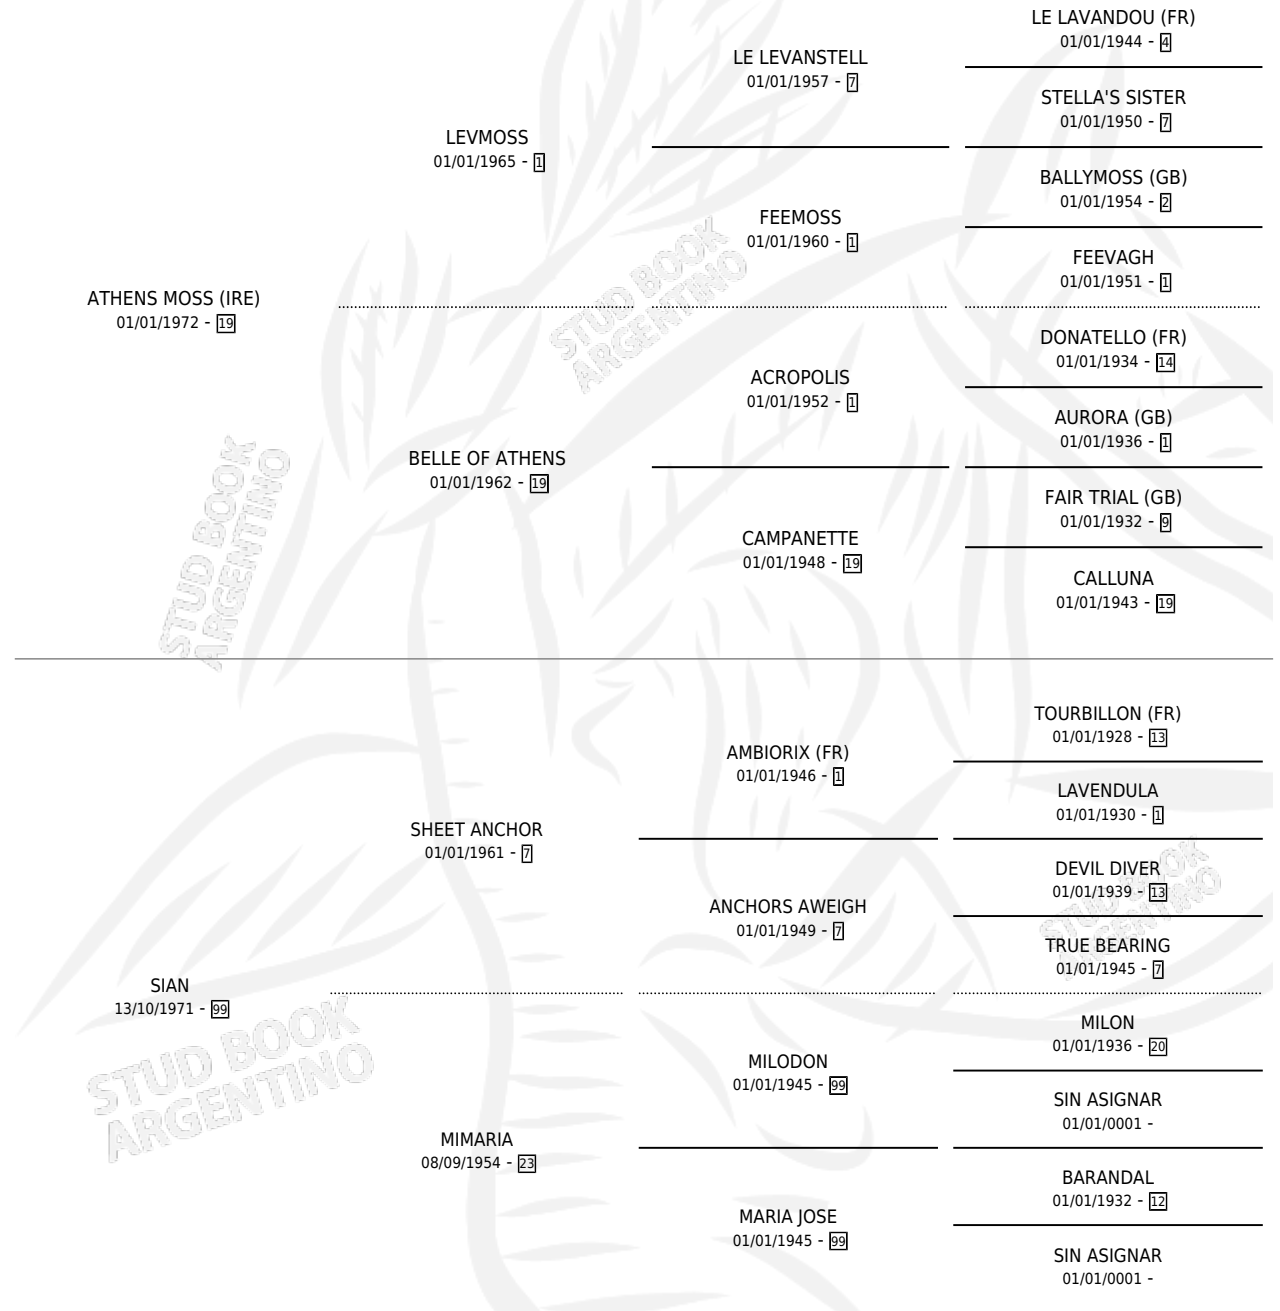

Lugar de nacimiento: Campo particular

Criador: Sin dato

~

HIJOS

	MACHOS	HEMBRAS
3 NACIERON	2	1
1 CORRIERON	1	0
1 GANARON	1	0
0 GANADORES CL	0 GANADORES GR	0 GANADORES G1

PEDIGREE

S

mientos 3 / Efectividad 33.33%

PADRILLO	PRODUCTO	CRIADOR	1ER SERVICIO	ÚLTIMO SERVICIO
FAR BAS	∅		30/10/1995	10/11/1995
ATICA MOSS	FAR MOSS (M ZD, 20/10/1995)	SIN DATO	20/08/1994	29/10/1994
EN MAMBO	EN SONRISAS (H Z, 23/07/1994)	SIN DATO	07/08/1993	07/08/1993
CAP SUN	∅		08/08/1992	25/10/1992
CAP SUN	∅		20/08/1991	10/11/1991
EN MAMBO	∅		16/11/1990	16/11/1990
CAP SUN	CAP MOSS (M Z, 28/10/1990)	SIN DATO	20/10/1989	07/11/1989
EN MAMBO	∅		03/09/1988	10/10/1988
EN MAMBO	∅		02/09/1987	13/12/1987