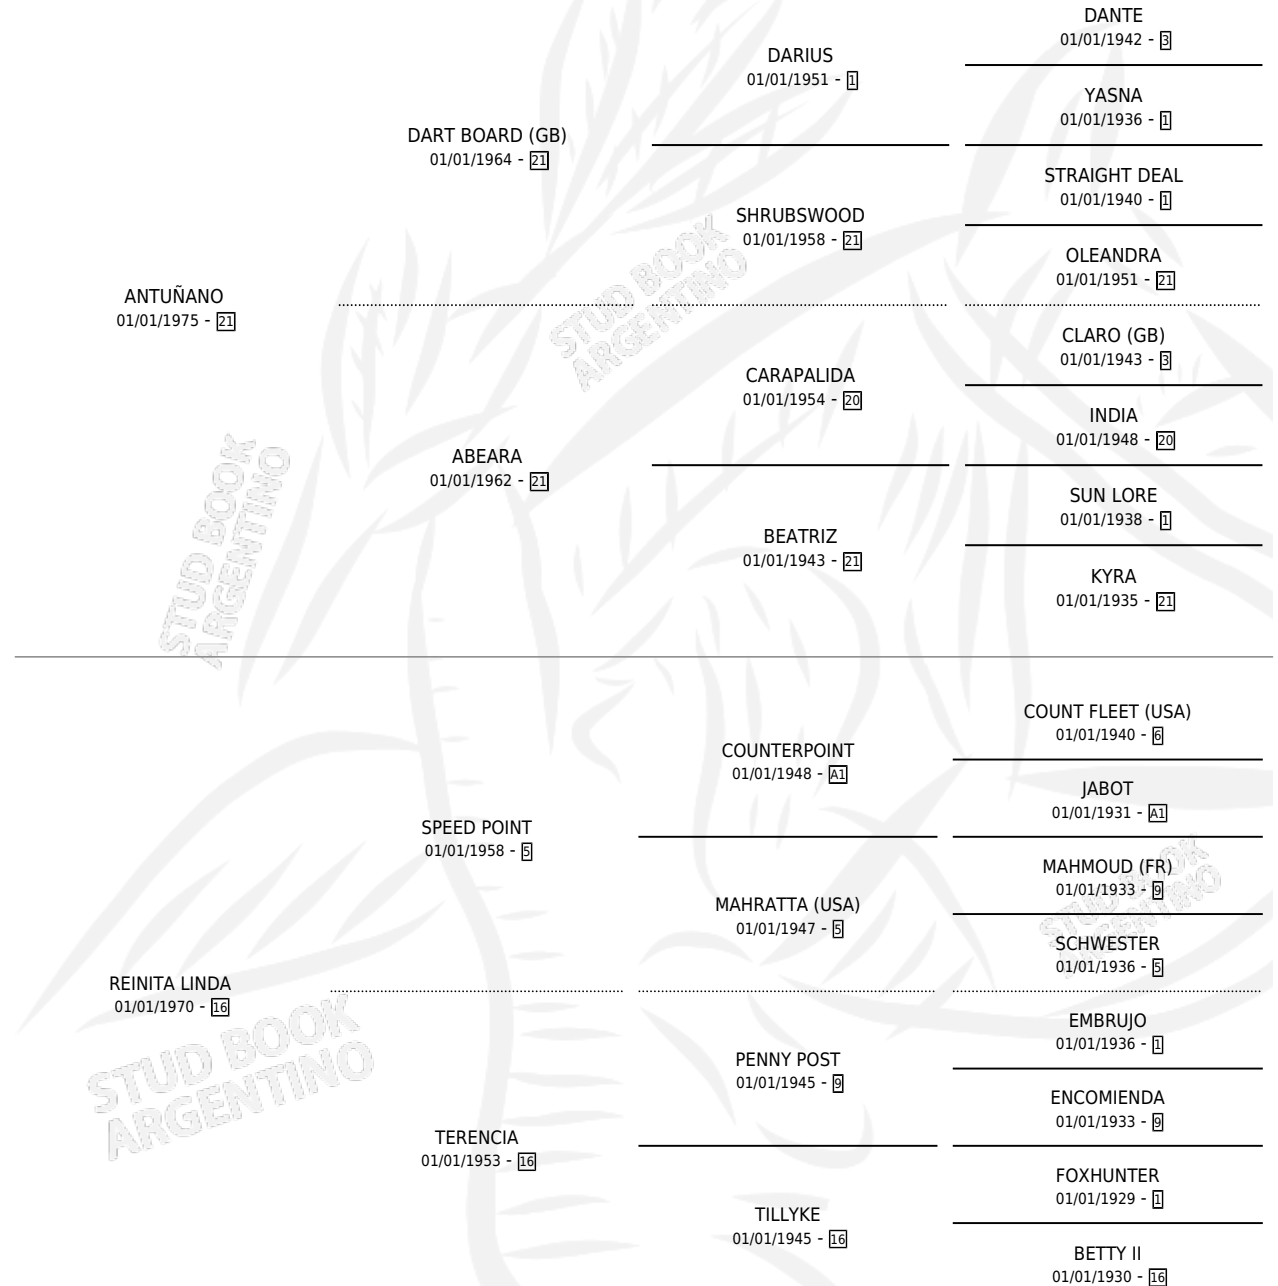

ANTULINDA

por **ANTUÑANO** y **REINITA LINDA** por **SPEED POINT**

Argentina · Hembra · Zaino · SP · 05/11/1983
Familia 16-h · Volumen 31

ESTADO

TIPIFICACIÓN SANGUÍNEA	X
TIPIFICACIÓN POR ADN	X
PASAPORTE	X
IDENTIFICACIÓN POR MICROCHIP	X
REPRODUCTOR	✓

Lugar de nacimiento: Campo particular

Criador: Sin dato

~

HIJOS

	MACHOS	HEMBRAS
1 NACIERON	0	1
SIN ACTUACIONES		

PEDIGREE

S

mientos 1 / Efectividad 20.00%

PADRILLO	PRODUCTO	CRIADOR	1ER SERVICIO	ÚLTIMO SERVICIO
ECOSSAISE	Ø		12/10/1992	14/10/1992
ANTULINDA	Ø		18/09/1991	22/09/1991
ECOSSAISE	Ø		04/11/1990	06/11/1990
ECOSSAISE	Ø		07/11/1989	11/11/1989
ECOSSAISE	ECOLINDA (H Z, 30/10/1990)	SIN DATO	07/11/1989	11/11/1989
ECOSSAISE	Ø		14/10/1988	27/12/1988