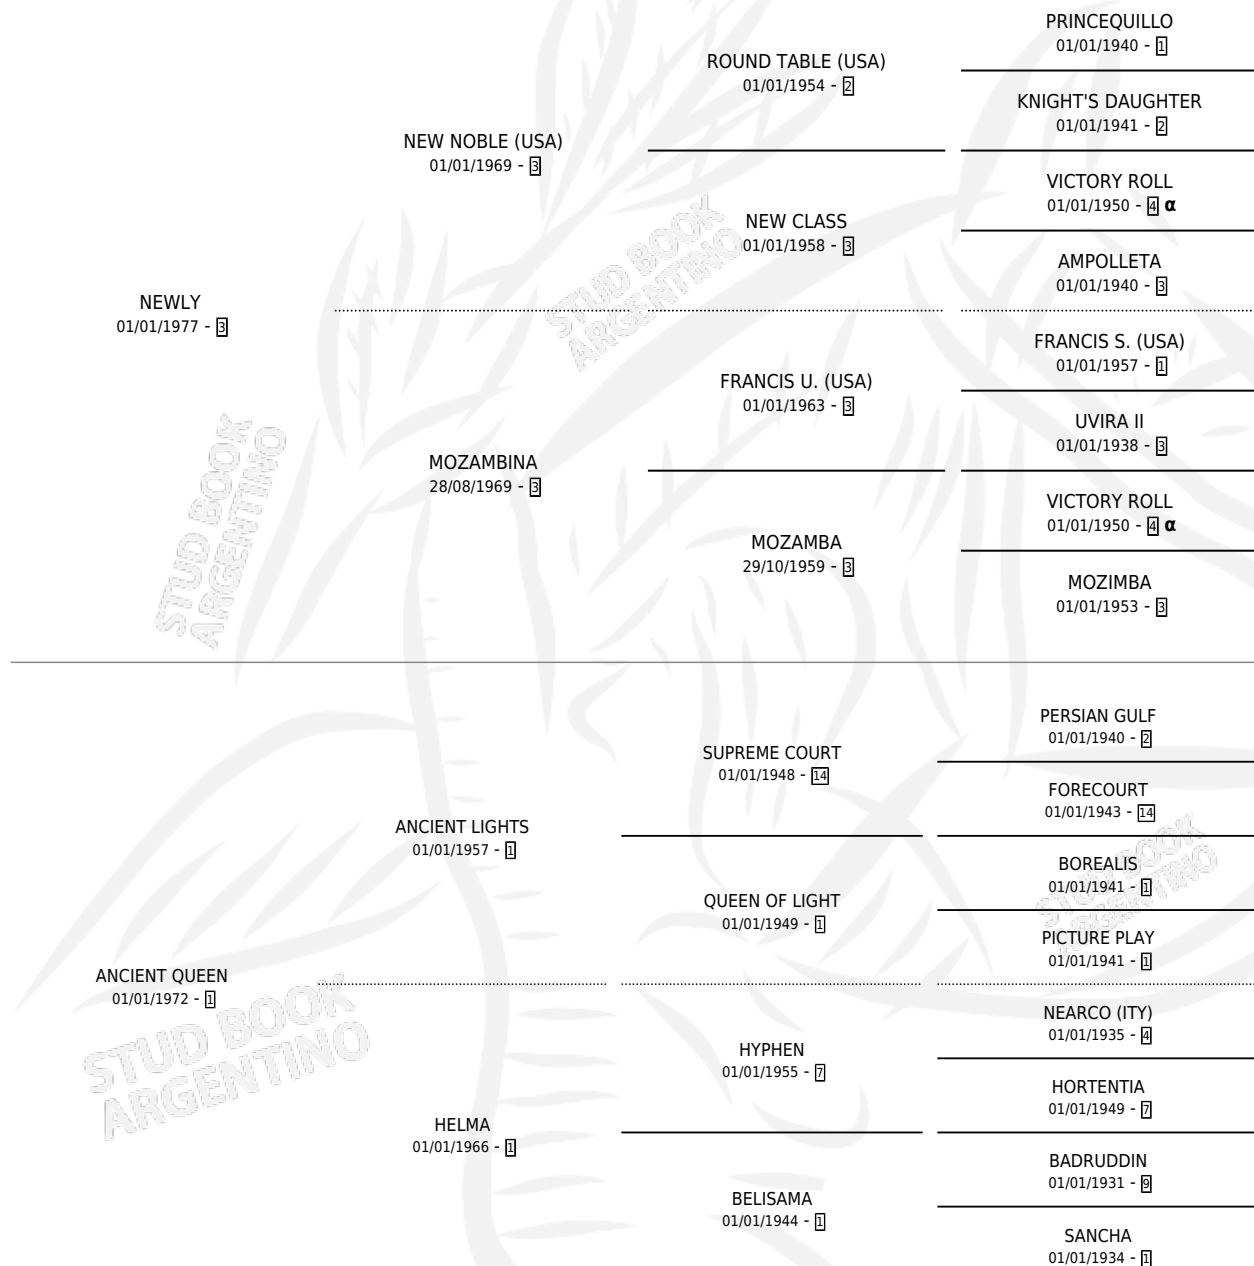

Lugar de nacimiento: Campo particular

Criador: Sin dato

~

HIJOS

	MACHOS	HEMBRAS
1 NACIERON	1	0
SIN ACTUACIONES		

PEDIGREE

INBREEDING : α

CAMPAÑA

Solo carreras oficiales de Argentina

POR EDAD

EDAD	CC	1°	2°	3°	4°	5°	NP	CLC	CLG	CLCG1	CLGG1	IMPORTE	GANANCIA / CC
4 AÑOS	1	1	0	0	0	0	0	0	0	0	0	\$0	\$0
5 AÑOS	3	0	0	0	0	0	3	0	0	0	0	\$0	\$0
TOTALES	4	1	0	0	0	0	3	0	0	0	0	\$0	\$0
%		25.0%	0.0%	0.0%	0.0%	0.0%	75.0%	0.0%	0.0%	0.0%	0.0%		