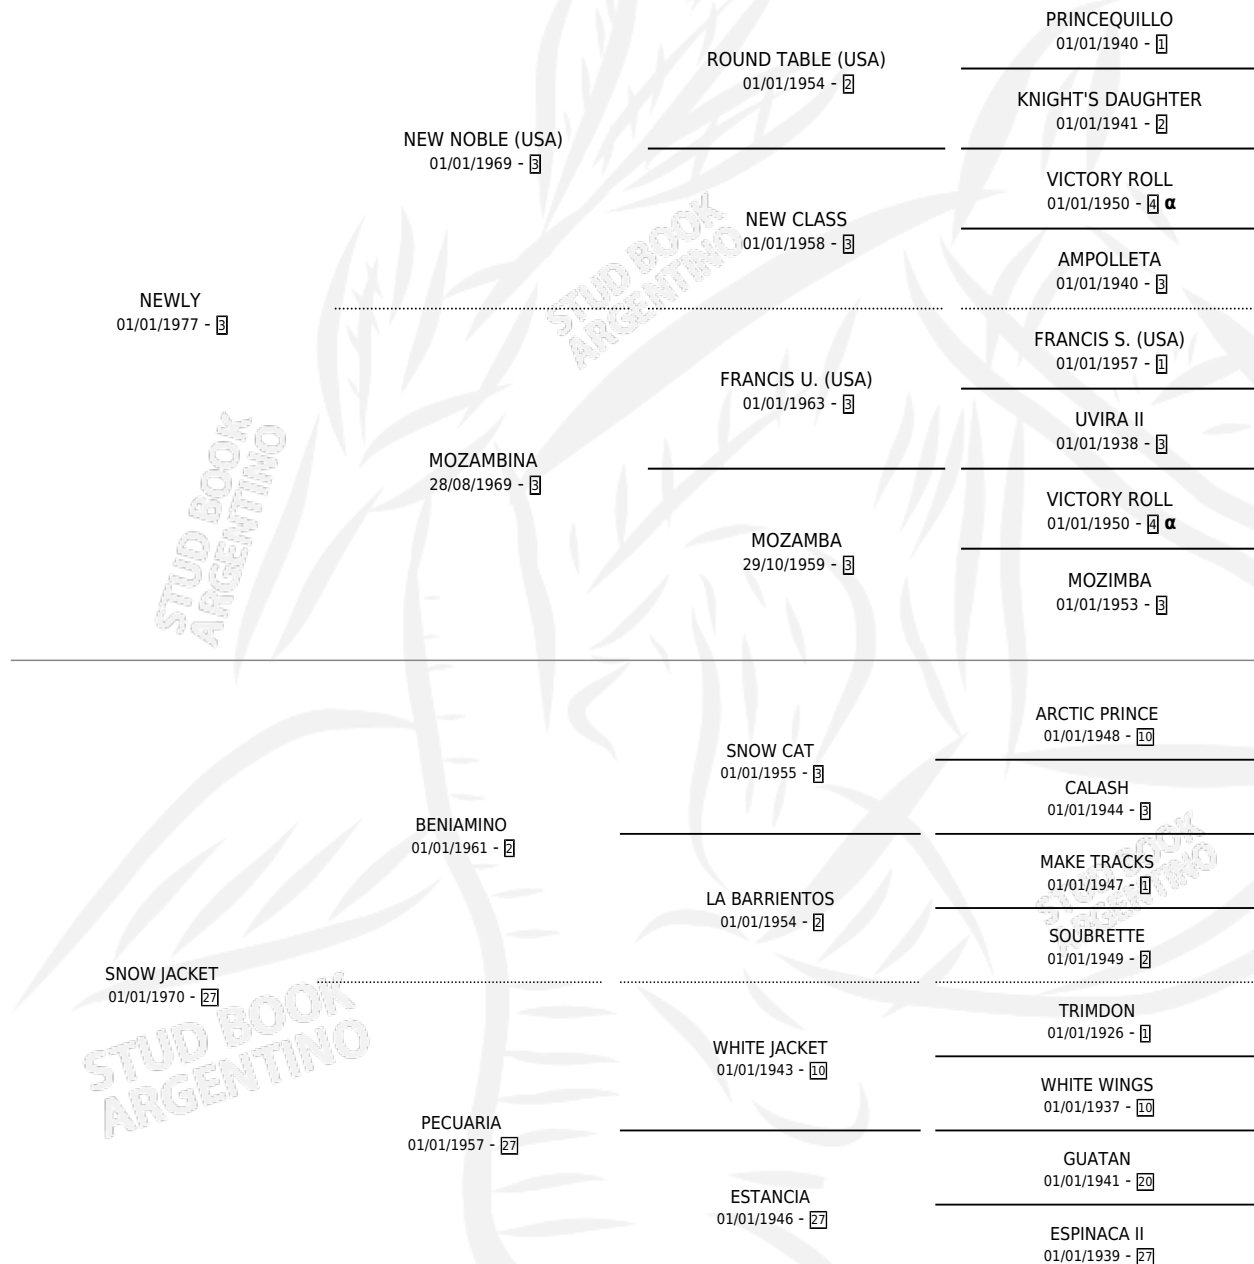

Lugar de nacimiento: Campo particular

Criador: Sin dato

~

HIJOS

	MACHOS	HEMBRAS
3 NACIERON	1	2
2 CORRIERON	1	1

SIN ACTUACIONES

PEDIGREE

INBREEDING : α

CAMPAÑA

Solo carreras oficiales de Argentina

POR EDAD

EDAD	CC	1°	2°	3°	4°	5°	NP	CLC	CLG	CLCG1	CLGG1	IMPORTE	GANANCIA / CC
3 AÑOS	2	2	0	0	0	0	0	0	0	0	0	\$0	\$0
5 AÑOS	6	0	0	0	0	0	6	0	0	0	0	\$0	\$0
TOTALES	8	2	0	0	0	0	6	0	0	0	0	\$0	\$0
%		25.0%	0.0%	0.0%	0.0%	0.0%	75.0%	0.0%	0.0%	0.0%	0.0%		