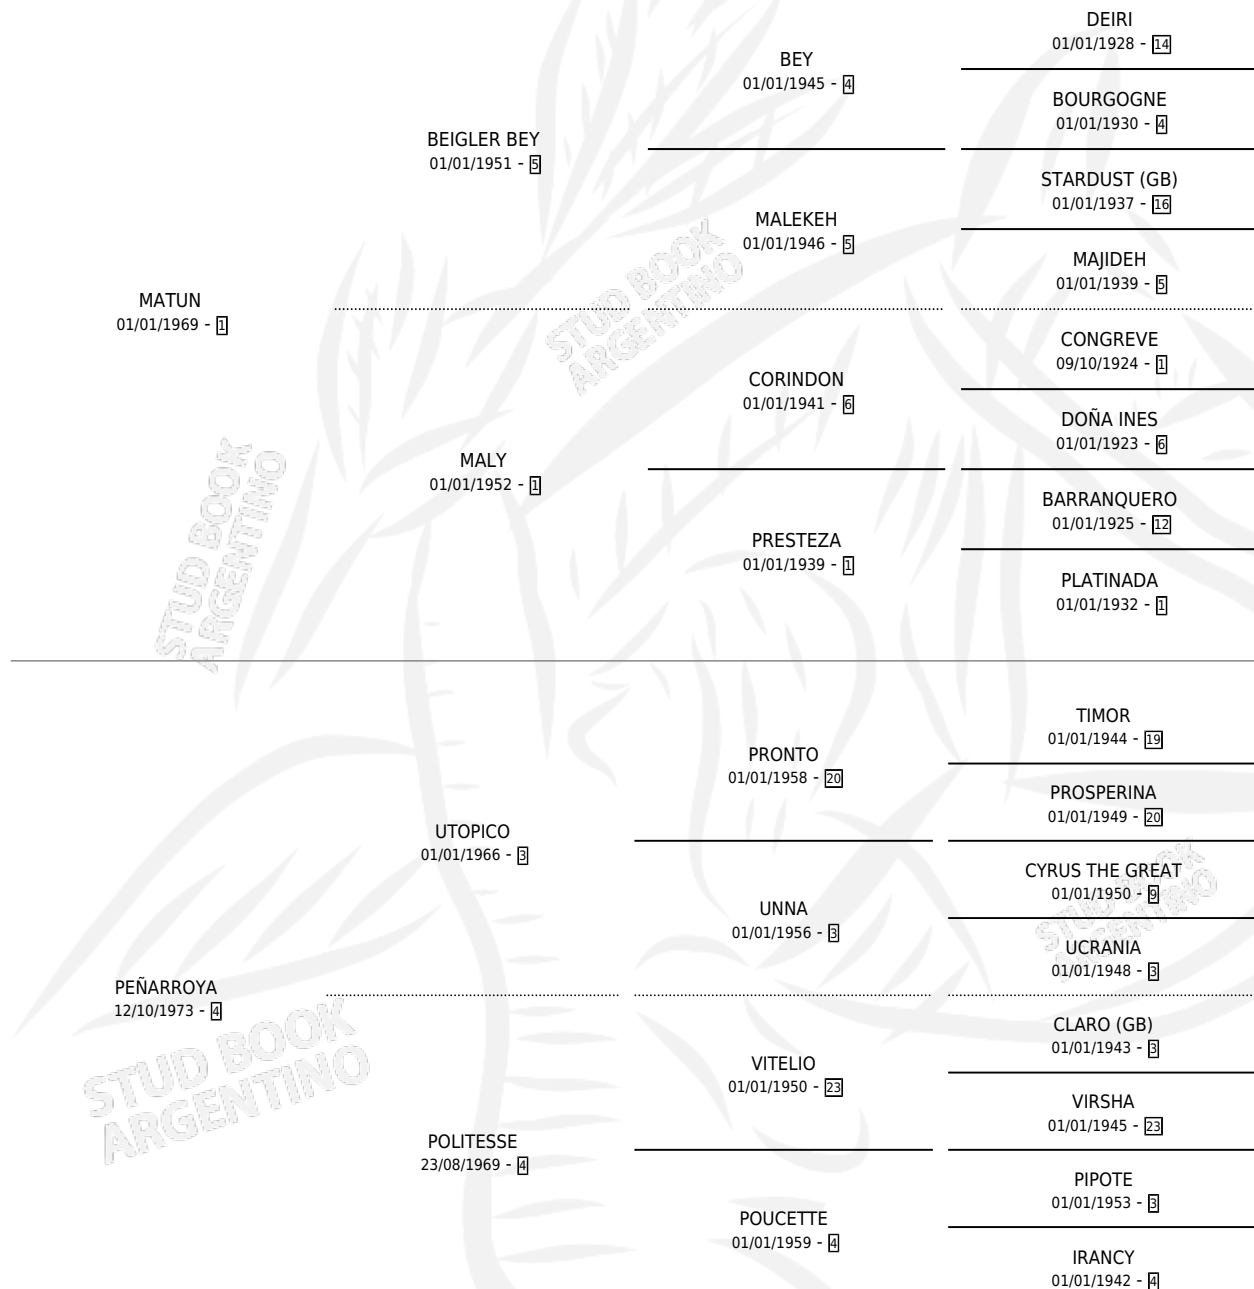

MAT PUNCH

por MATUN y PEÑARROYA por UTOPICO

Argentina · Macho · No Consigna · SP · 01/01/1983
Familia 4-b · Volumen 31

ESTADO

TIPIFICACIÓN SANGUÍNEA	X
TIPIFICACIÓN POR ADN	X
PASAPORTE	X
IDENTIFICACIÓN POR MICROCHIP	X
REPRODUCTOR	X

Lugar de nacimiento: Campo particular

Criador: Sin dato

PEDIGREE