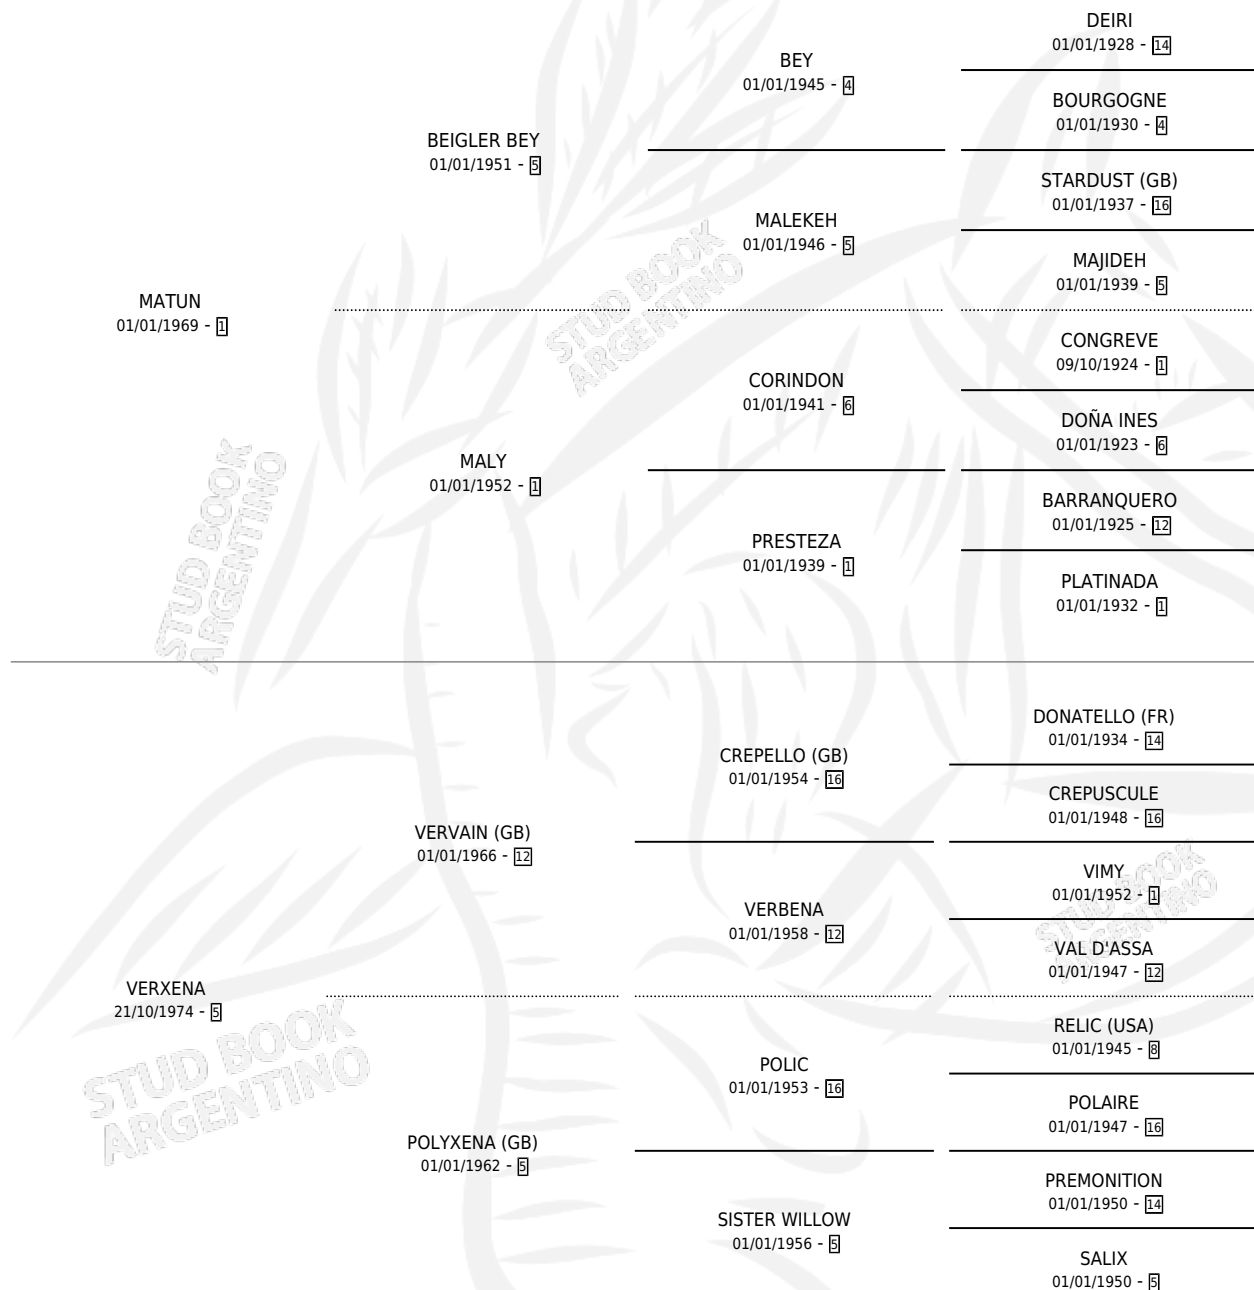

NOGAL PLATEADO

por MATUN y VERXENA por VERVAIN (GB)

Argentina · Macho · Alazan · SP · 14/11/1983
Familia 5-e · Volumen 31

ESTADO

TIPIFICACIÓN SANGUÍNEA	✓
TIPIFICACIÓN POR ADN	X
PASAPORTE	X
IDENTIFICACIÓN POR MICROCHIP	X
REPRODUCTOR	✓

Lugar de nacimiento: Campo particular

Criador: Sin dato

~

HIJOS

	MACHOS	HEMBRAS
16 NACIERON	5	11
SIN ACTUACIONES		

PEDIGREE

CAMPAÑA

Solo carreras oficiales de Argentina