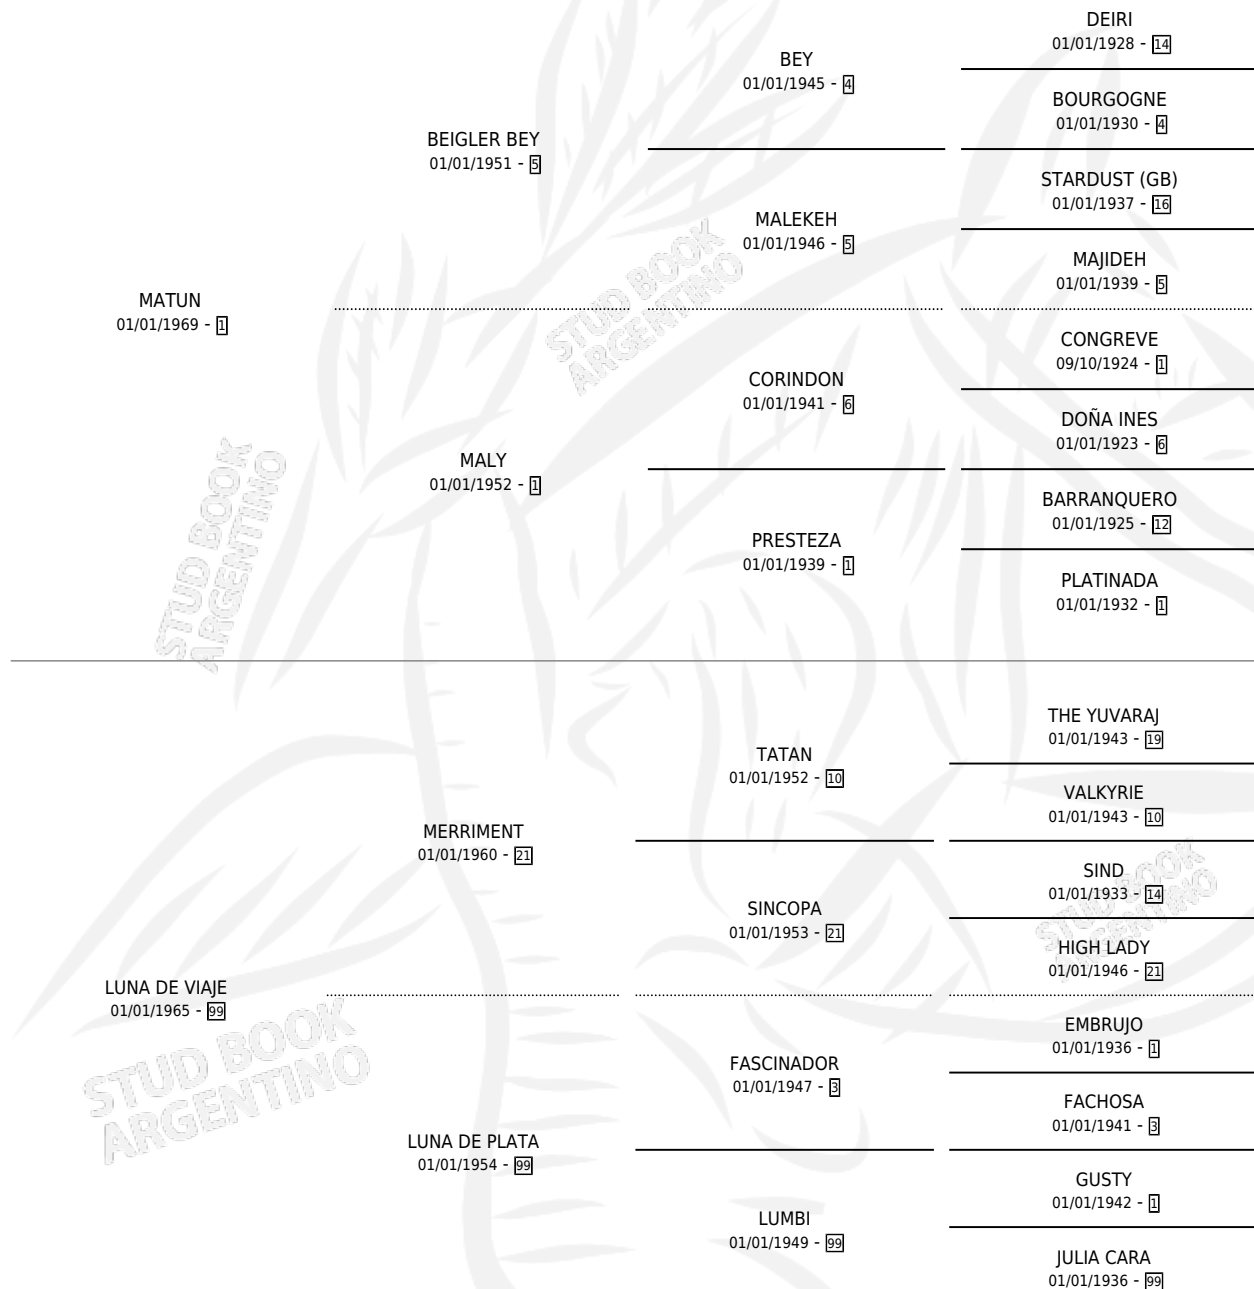

LA PACHI

por MATUN y LUNA DE VIAJE por MERRIMENT

Argentina · Hembra · Alazan Tostado · SP · 24/10/1983
Familia 99 · Volumen 31

ESTADO

TIPIFICACIÓN SANGUÍNEA	✓
TIPIFICACIÓN POR ADN	X
PASAPORTE	X
IDENTIFICACIÓN POR MICROCHIP	X
REPRODUCTOR	✓

Lugar de nacimiento: Campo particular

Criador: Sin dato

PEDIGREE