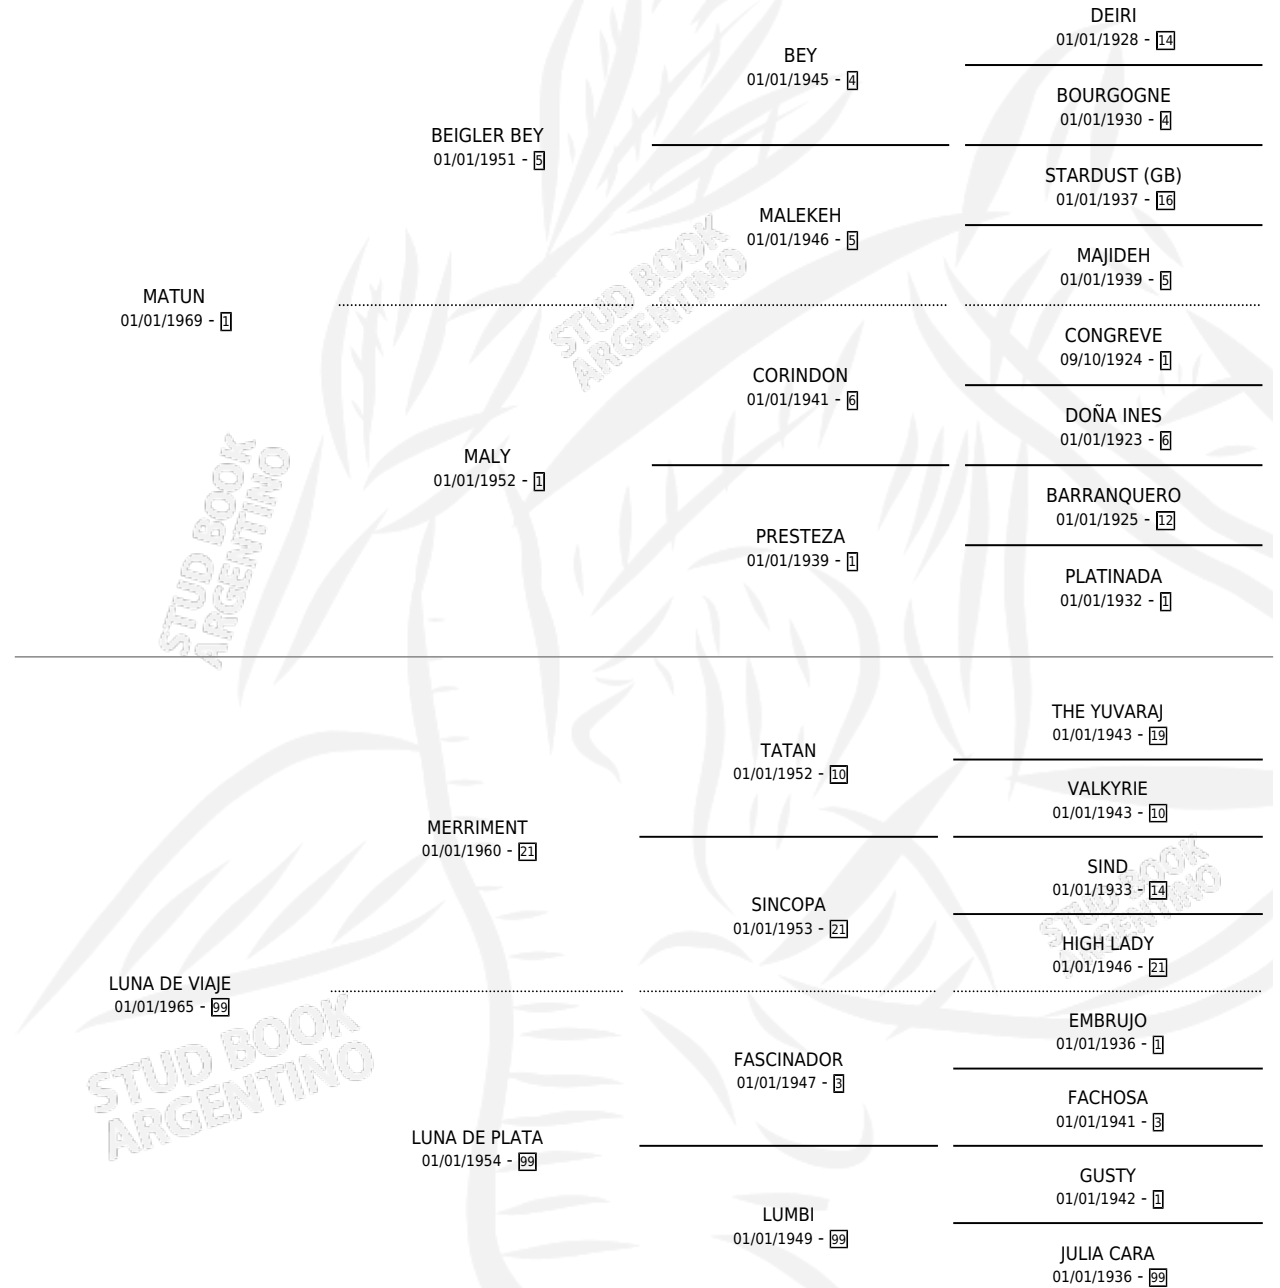

LA PACHI

por MATUN y LUNA DE VIAJE por MERRIMENT

Argentina · Hembra · Alazan Tostado · SP · 24/10/1983
Familia 99 · Volumen 31

ESTADO

TIPIFICACIÓN SANGUÍNEA	✓
TIPIFICACIÓN POR ADN	X
PASAPORTE	X
IDENTIFICACIÓN POR MICROCHIP	X
REPRODUCTOR	✓

Lugar de nacimiento: Campo particular

Criador: Sin dato

PEDIGREE