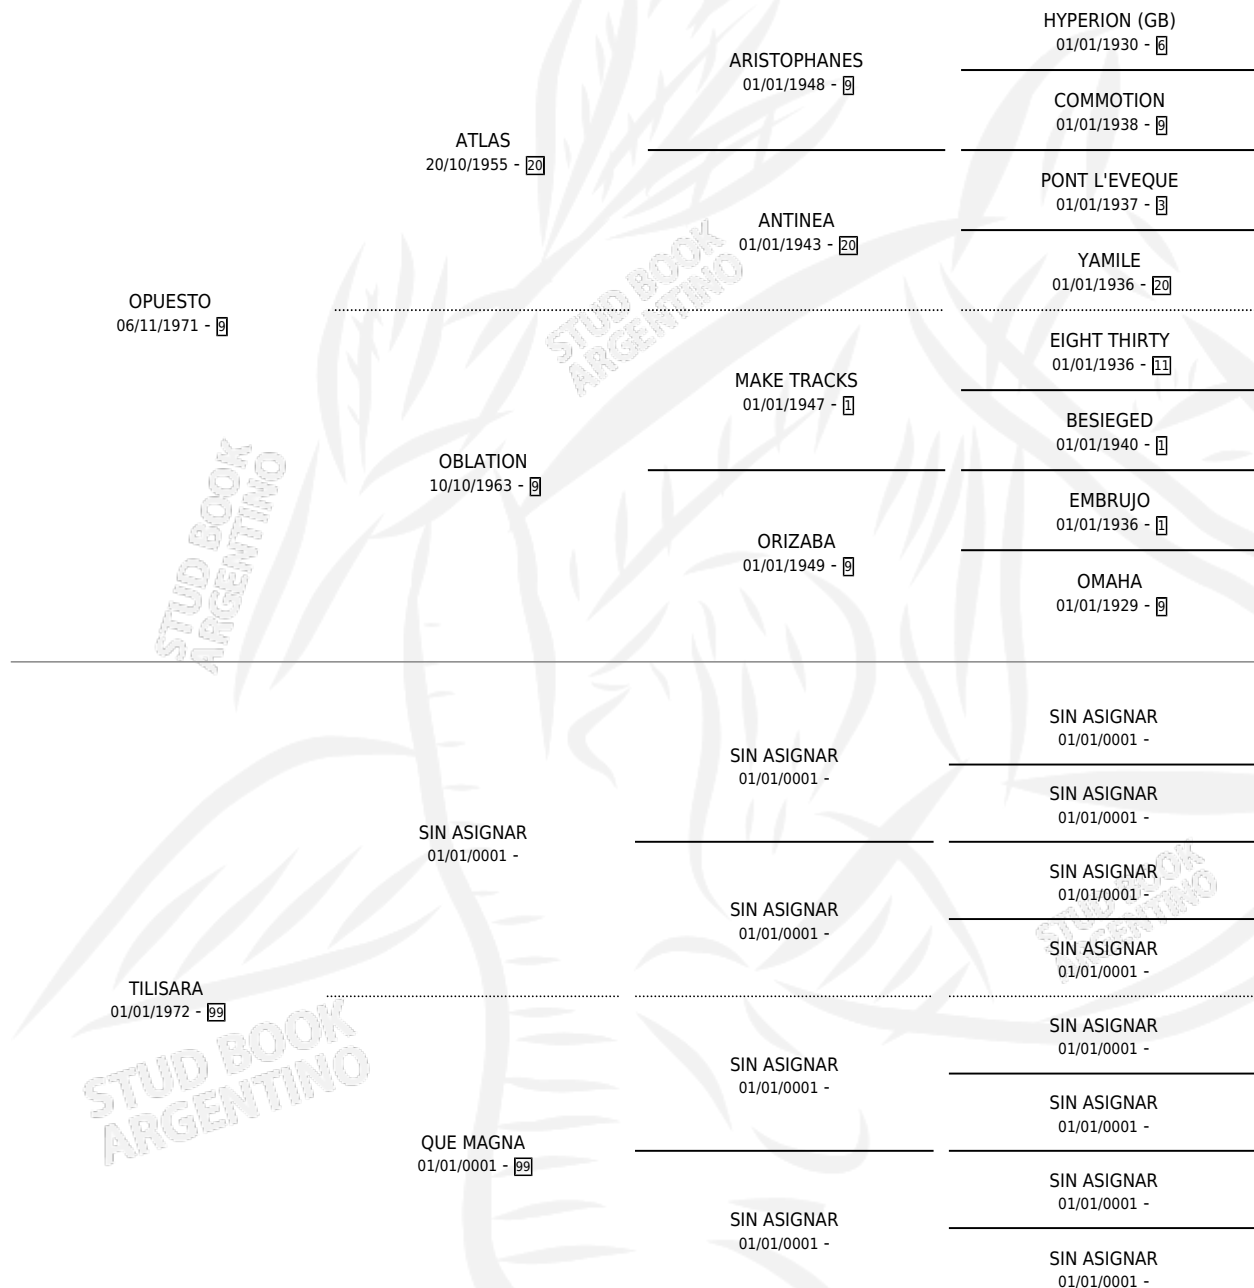

TILCACHA

por **OPUESTO** y **TILISARA** por **SIN ASIGNAR**

Argentina · Hembra · Zaino · SP · 02/11/1983
Familia 99 · Volumen 31

ESTADO

TIPIFICACIÓN SANGUÍNEA	X
TIPIFICACIÓN POR ADN	X
PASAPORTE	X
IDENTIFICACIÓN POR MICROCHIP	X
REPRODUCTOR	✓

Lugar de nacimiento: Campo particular

Criador: Sin dato

~

HIJOS

	MACHOS	HEMBRAS
1 NACIERON	0	1
SIN ACTUACIONES		

PEDIGREE

S

mientos 1 / Efectividad 33.33%

PADRILLO	PRODUCTO	CRIADOR	1ER SERVICIO	ÚLTIMO SERVICIO
BOROVITO	∅		29/08/1989	04/09/1989
TILCACHA	∅		02/11/1988	06/11/1988
Datos oficiales del Stud Book Argentino				
BOROVITO	TILCACHA (H A, 24/10/1988)	SIN DATO	30/09/1987	07/11/1987