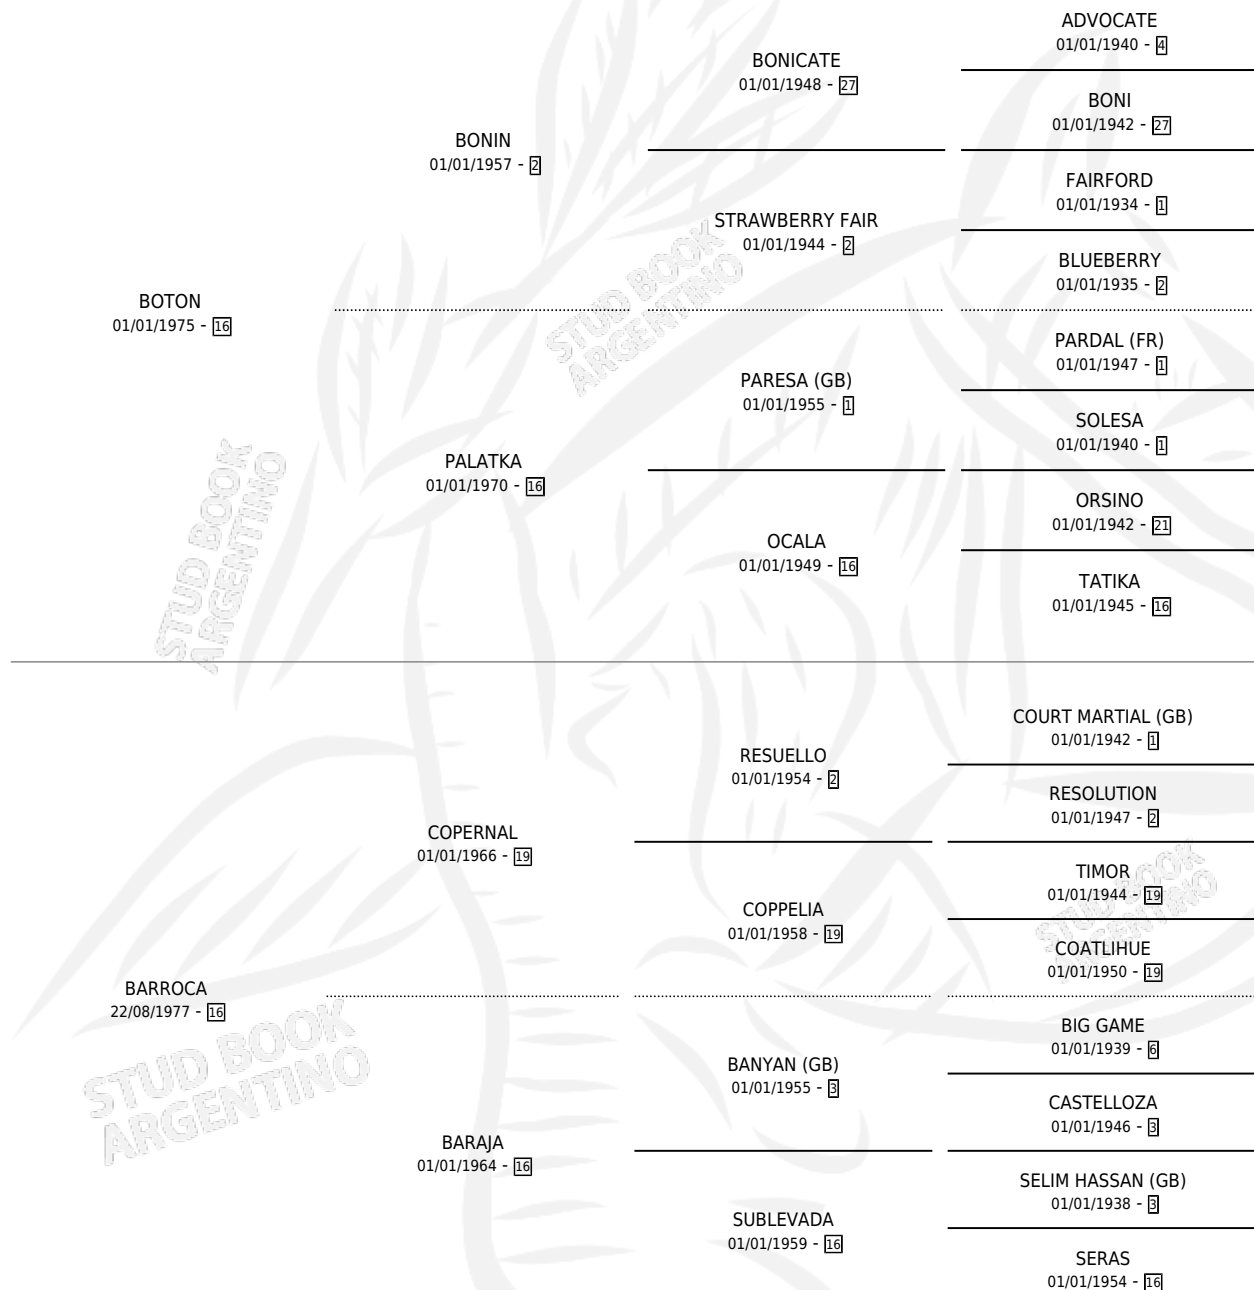

BOCA DULCE

por **BOTON** y **BARROCA** por **COPERNAL**

Argentina · Hembra · Alazan · SP · 21/11/1983
Familia 16-e · Volumen 31

ESTADO

TIPIFICACIÓN SANGUÍNEA	✓
TIPIFICACIÓN POR ADN	✓
PASAPORTE	X
IDENTIFICACIÓN POR MICROCHIP	X
REPRODUCTOR	✓

Lugar de nacimiento: Campo particular

Criador: Sin dato

~

HIJOS

	MACHOS	HEMBRAS
2 NACIERON	1	1

SIN ACTUACIONES

PEDIGREE

S

mientos 2 / Efectividad 50.00%

PADRILLO	PRODUCTO	CRIADOR	1ER SERVICIO	ÚLTIMO SERVICIO
STAGGER	Ø		08/12/2004	08/12/2004
BOCA DULCE	SMOGLER (M A, 27/11/2004)	RANQUEL	09/12/2003	31/12/2003
STAGGER	STAY QUIET (H T, 06/11/2003)	RANQUEL	02/12/2002	06/12/2002
RINCON CAMPERO	Ø		02/10/2001	21/11/2001