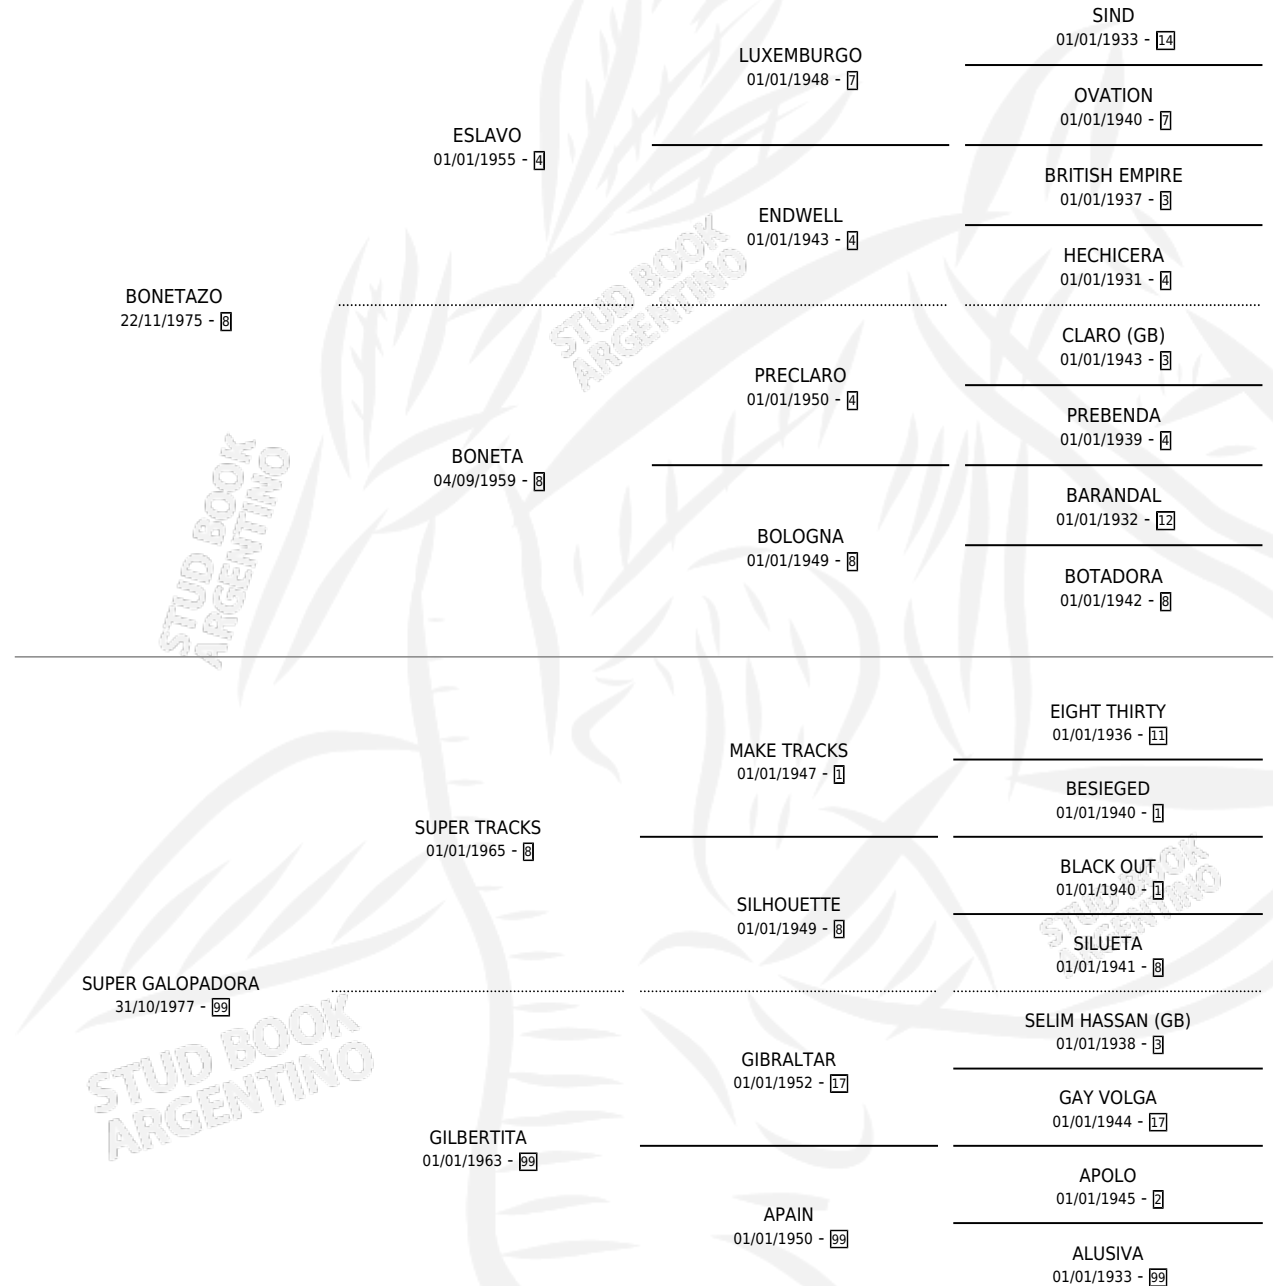

SUPER BONETAZO

por BONETAZO y SUPER GALOPADORA por SUPER TRACKS

Argentina · Macho · Zaino · SP · 07/12/1983
Familia 99 · Volumen 31

ESTADO

| | |
|------------------------------|---|
| TIPIFICACIÓN SANGUÍNEA | X |
| TIPIFICACIÓN POR ADN | X |
| PASAPORTE | X |
| IDENTIFICACIÓN POR MICROCHIP | X |
| REPRODUCTOR | X |

Lugar de nacimiento: Campo particular

Criador: Sin dato

PEDIGREE

SUPER BONETAZO

Datos oficiales del Stud Book Argentino

Documento generado el 07/05/2026

studbook.org.ar