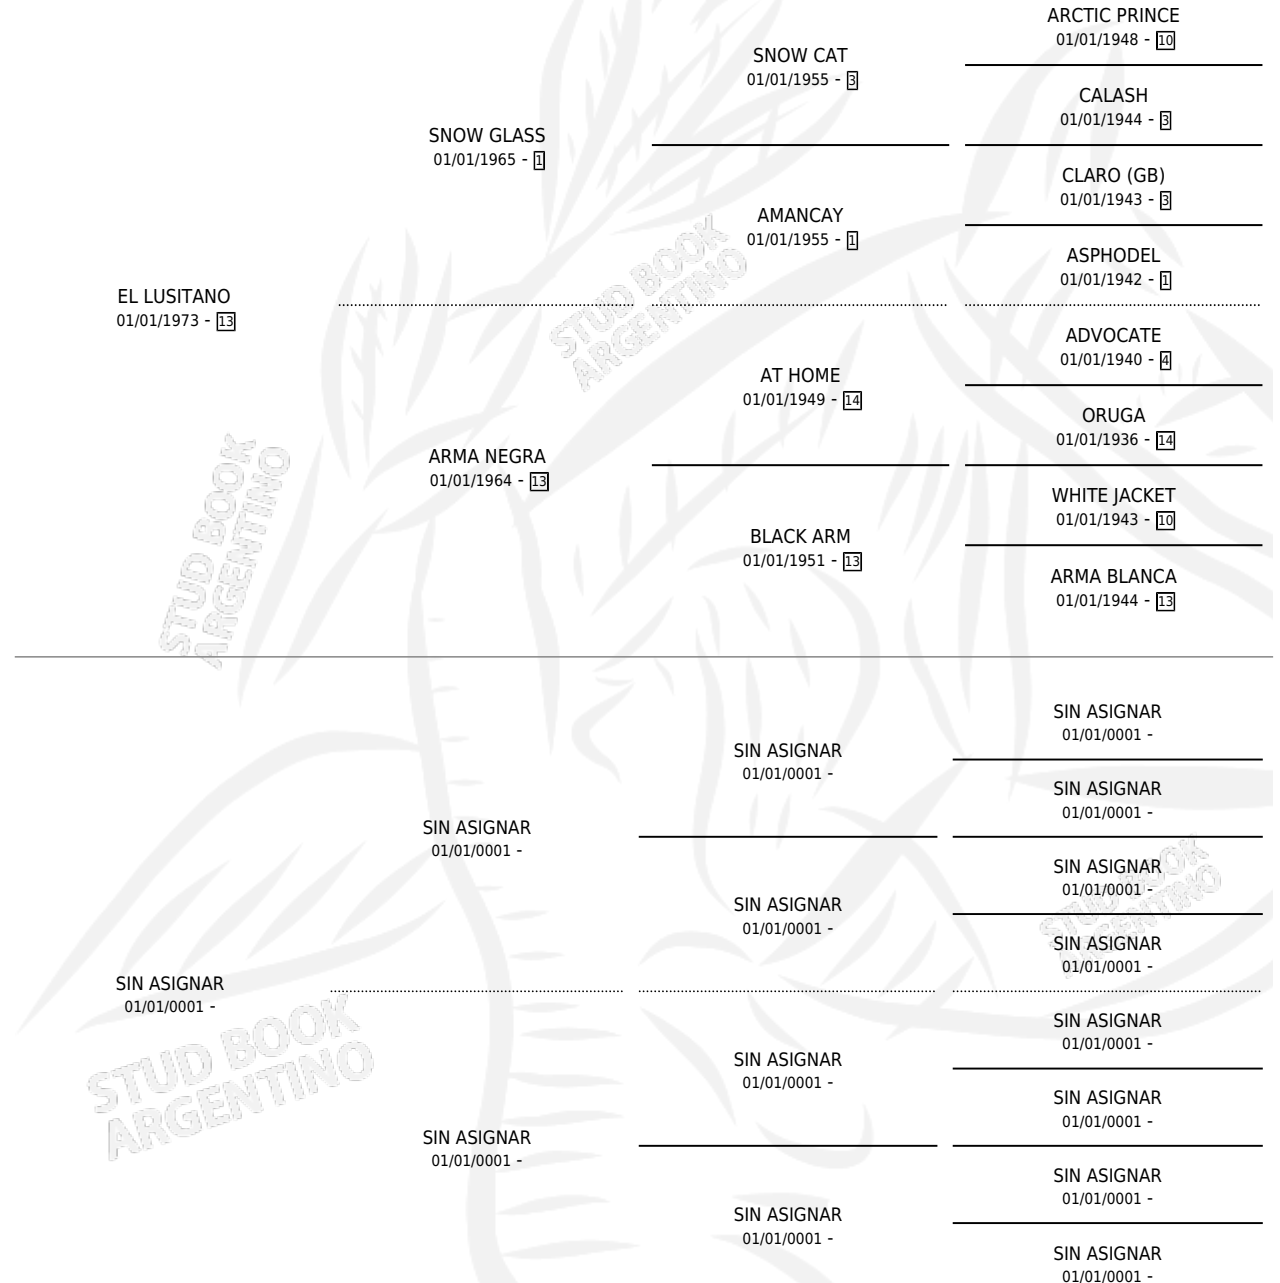

SHATANO

por **EL LUSITANO** y **SIN ASIGNAR** por **SIN ASIGNAR**

Argentina · Macho · Alazan · SP · 10/11/1983
Familia · Volumen 31

ESTADO

TIPIFICACIÓN SANGUÍNEA	X
TIPIFICACIÓN POR ADN	X
PASAPORTE	X
IDENTIFICACIÓN POR MICROCHIP	X
REPRODUCTOR	X

Lugar de nacimiento: Campo particular

Criador: Sin dato

PEDIGREE

CAMPAÑA

Solo carreras oficiales de Argentina

POR EDAD

EDAD	CC	1°	2°	3°	4°	5°	NP	CLC	CLG	CLCG1	CLGG1	IMPORTE	GANANCIA / CC
5 AÑOS	2	0	0	0	0	1	1	0	0	0	0	\$0	\$0
TOTALES	2	0	0	0	0	1	1	0	0	0	0	\$0	\$0
%		0.0%	0.0%	0.0%	0.0%	50.0%	50.0%	0.0%	0.0%	0.0%	0.0%		