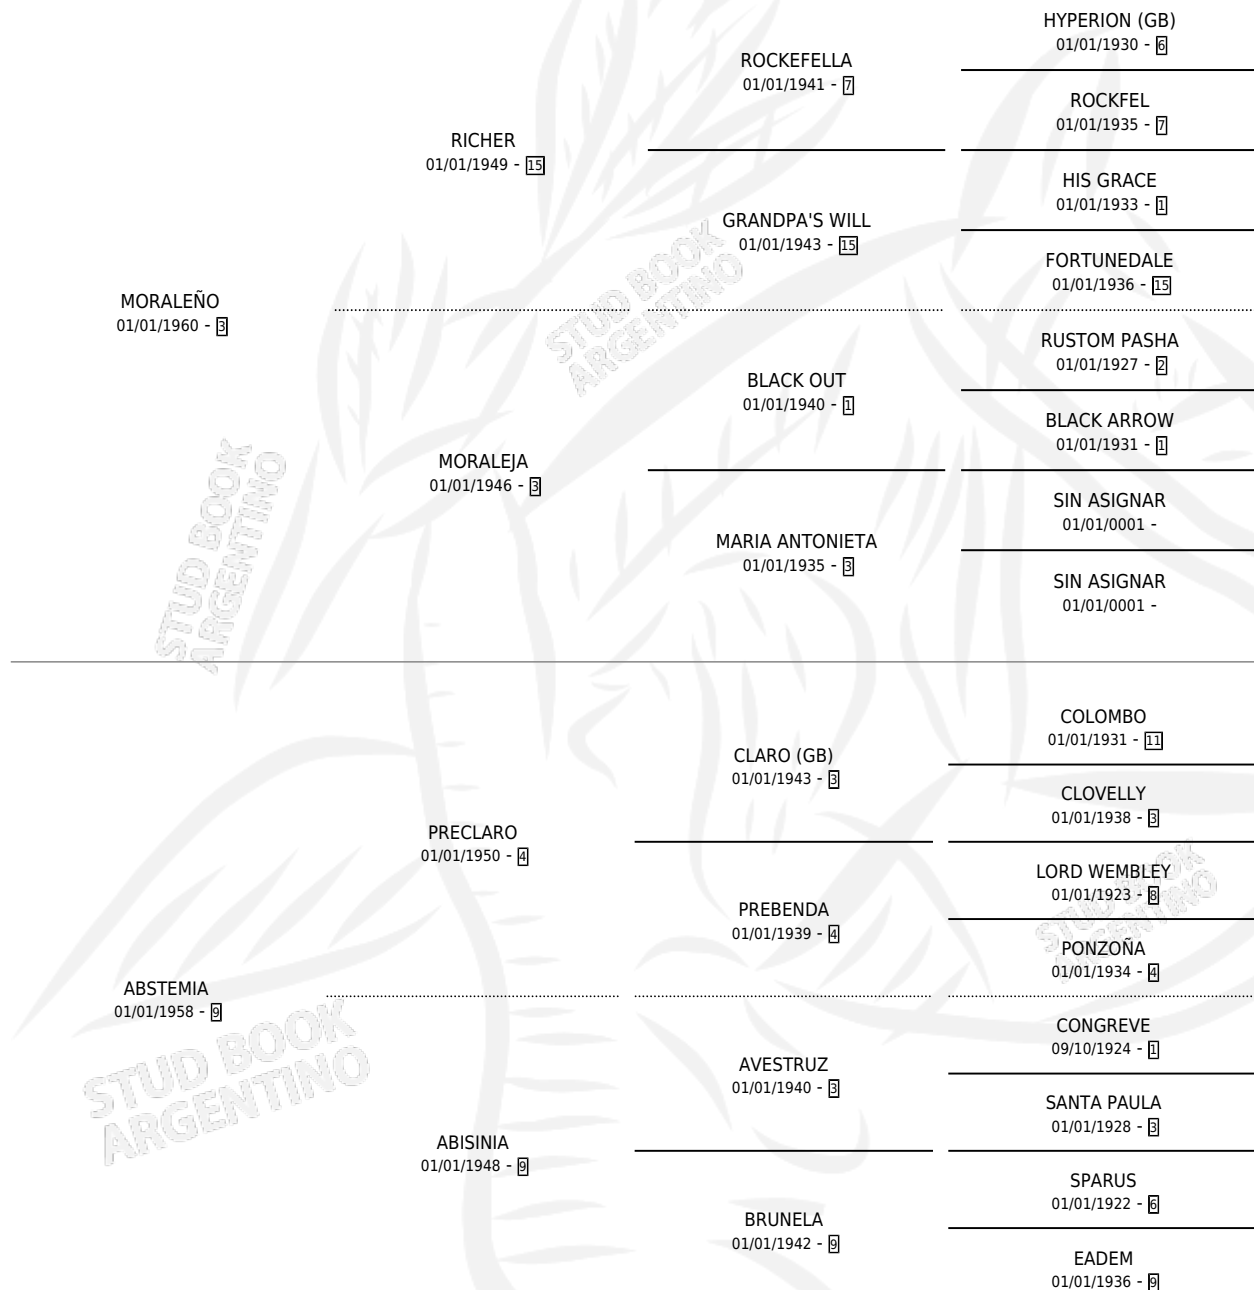

# MARIANITA

por **MORALEÑO** y **ABSTEMIA** por **PRECLARO**

Argentina · Hembra · Alazan Tostado · SP · 28/11/1967  
Familia 9-g · Volumen 26

## ESTADO

TIPIFICACIÓN SANGUÍNEA	X
TIPIFICACIÓN POR ADN	X
PASAPORTE	X
IDENTIFICACIÓN POR MICROCHIP	X
REPRODUCTOR	✓

**Lugar de nacimiento:** Campo particular

**Criador:** Sin dato

## PEDIGREE

S

mientos **0** / Efectividad **0.00%**

PADRILLO	PRODUCTO	CRIADOR	1ER SERVICIO	ÚLTIMO SERVICIO
PARROT	∅		08/11/1990	09/11/1990
<b>MARIANITA</b>	∅		11/12/1985	11/12/1985

**Datos oficiales del Stud Book Argentino**