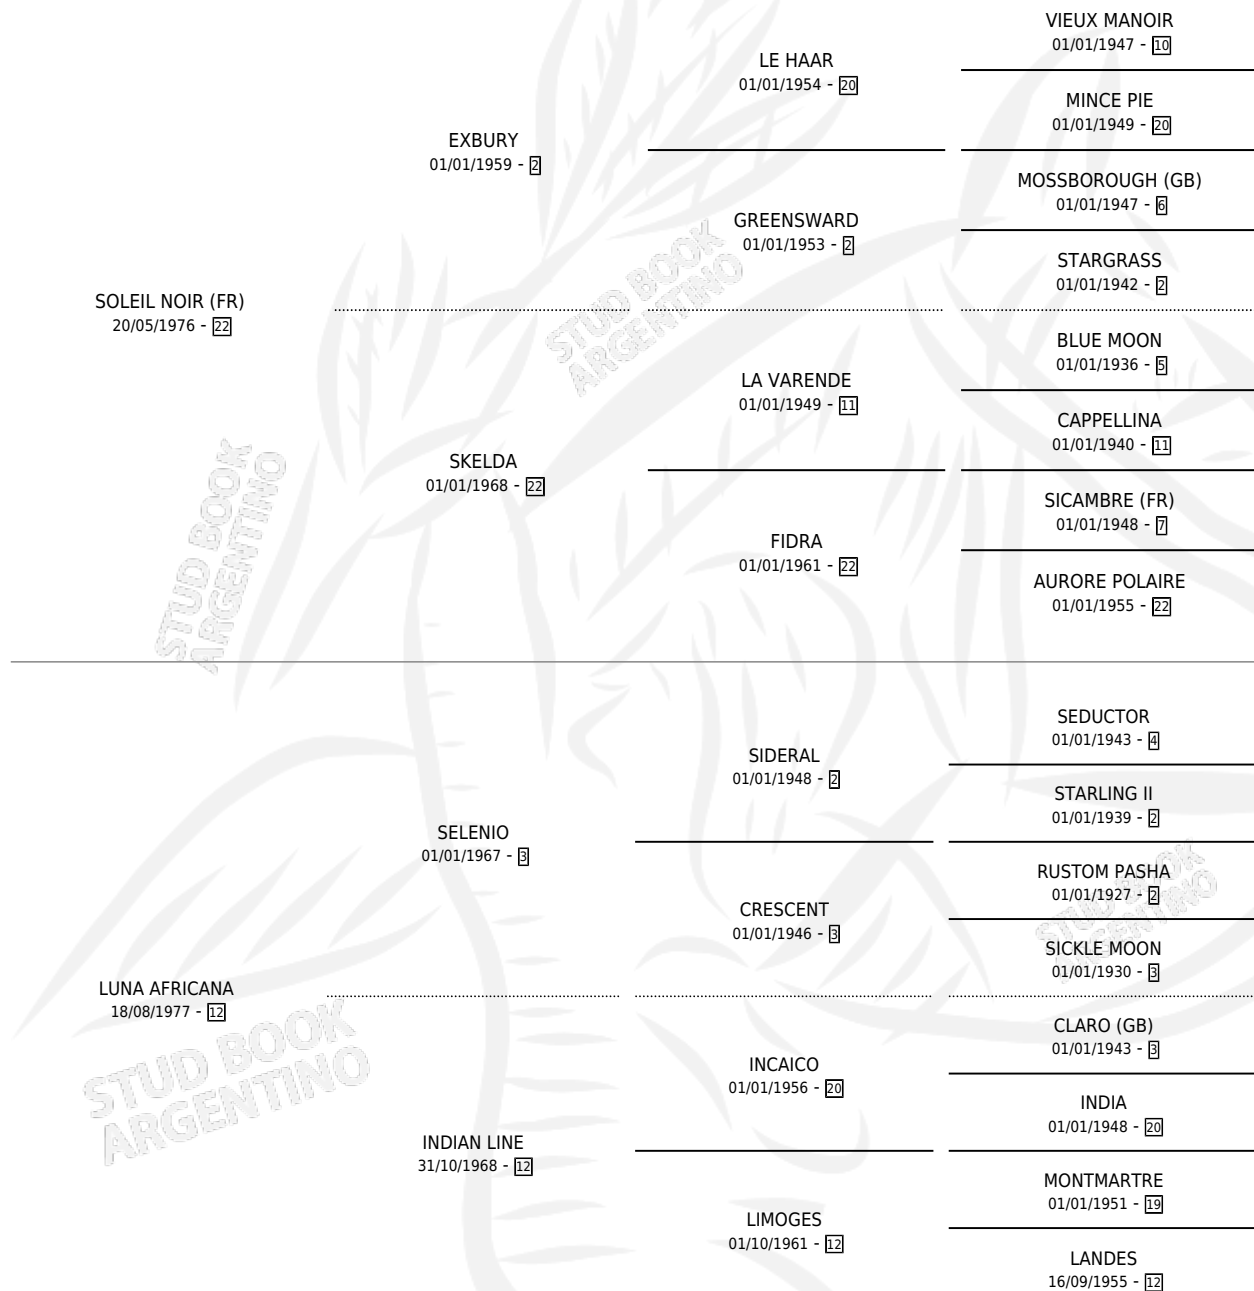

NEGRA SERENA

por SOLEIL NOIR (FR) y LUNA AFRICANA por SELENIO

Argentina · Hembra · Tordillo · SP · 16/11/1983
Familia 12-d · Volumen 31

ESTADO

TIPIFICACIÓN SANGUÍNEA	✓
TIPIFICACIÓN POR ADN	X
PASAPORTE	X
IDENTIFICACIÓN POR MICROCHIP	X
REPRODUCTOR	✓

Lugar de nacimiento: Campo particular

Criador: Asociacion Cooperativa De Criadores De Caballos De Carrera

~

HIJOS

	MACHOS	HEMBRAS
5 NACIERON	2	3
4 CORRIERON	2	2
1 GANARON	1	0
0 GANADORES CL	0 GANADORES GR	0 GANADORES G1

PEDIGREE

S

mientos 5 / Efectividad 71.43%

PADRILLO	PRODUCTO	CRIADOR	1ER SERVICIO	ÚLTIMO SERVICIO
MOUSSE CHOCOLAT	PAMPA MOUSSE (H Z, 20/09/1994)	SIN DATO	14/10/1993	14/10/1993
MOUSSE CHOCOLAT	Ø		25/10/1992	25/10/1992
MOUSSE CHOCOLAT	LUCKY MOUSSE (H Z, 15/10/1992)	SIN DATO	10/11/1991	12/11/1991
MOUSSE CHOCOLAT	MOUSSE DU SOLEIL (M ZD, 21/10/1991)	SIN DATO	22/09/1990	04/11/1990
MOUSSE CHOCOLAT	MOUSSE SERENA (H T, 11/09/1990)	SIN DATO	02/09/1989	16/10/1989
MOUSSE CHOCOLAT	MOUSSE O'CLOCK (M Z, 03/08/1989)	SIN DATO	01/09/1988	03/09/1988
MOUSSE CHOCOLAT	Ø		14/08/1987	24/09/1987