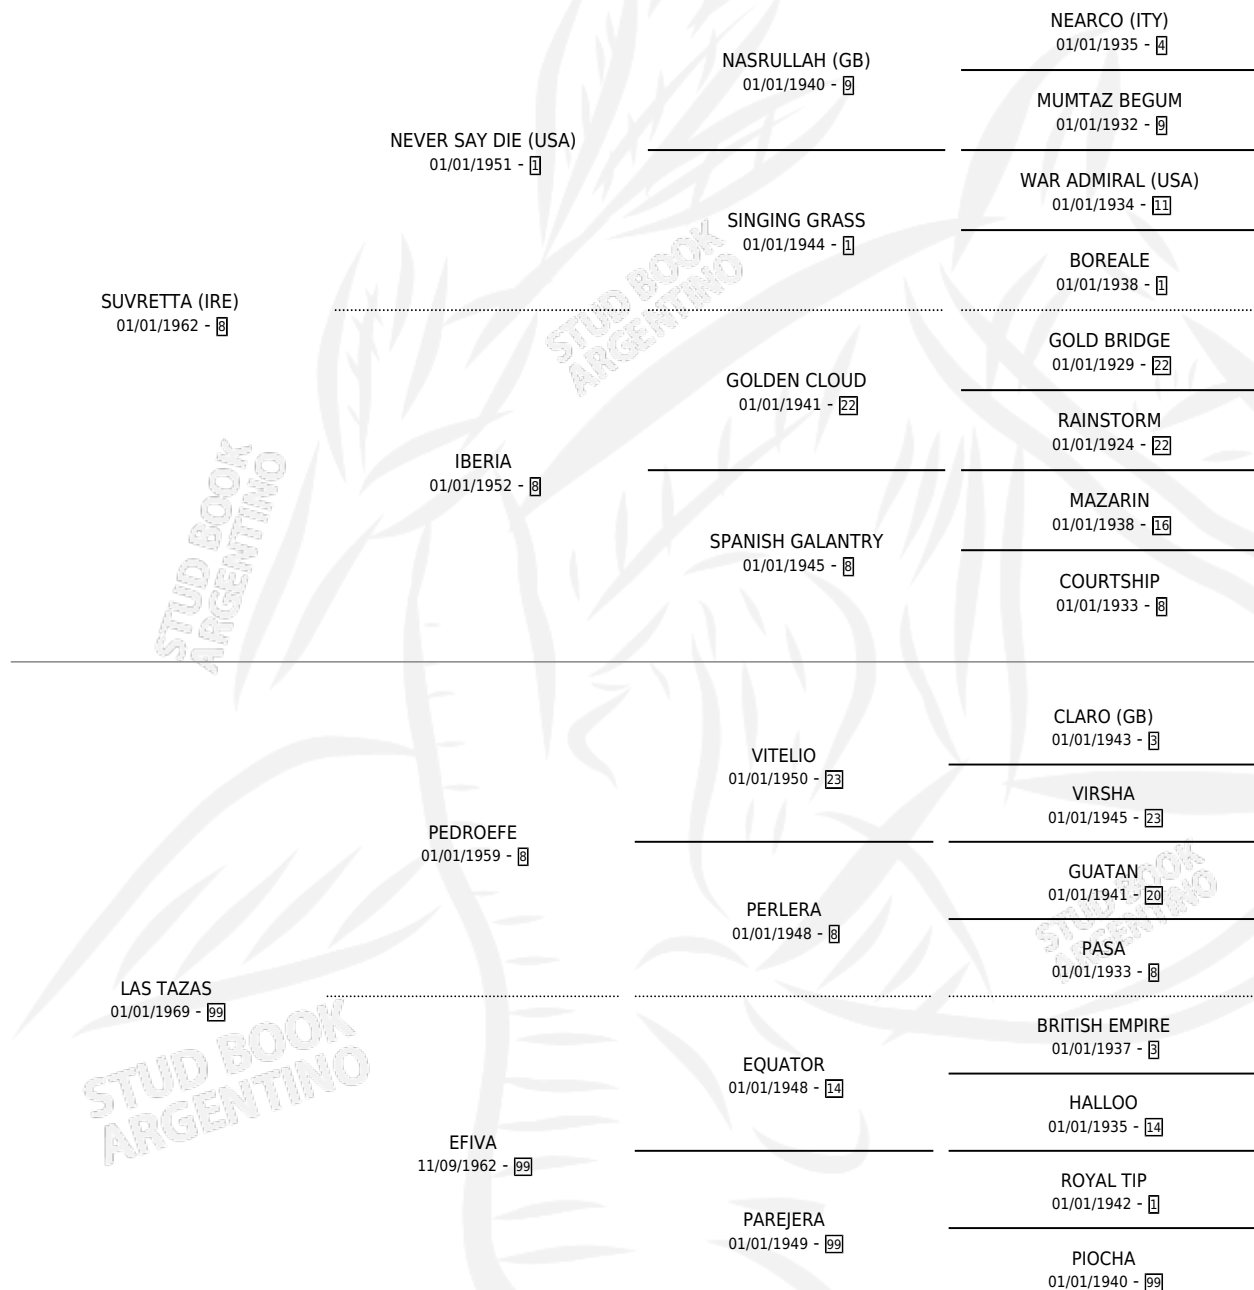

LA CULULU

por **SUVRETTA (IRE)** y **LAS TAZAS** por **PEDROEFE**

Argentina · Hembra · Alazan · SP · 31/12/1983
Familia 99 · Volumen 31

ESTADO

TIPIFICACIÓN SANGUÍNEA	✓
TIPIFICACIÓN POR ADN	X
PASAPORTE	X
IDENTIFICACIÓN POR MICROCHIP	X
REPRODUCTOR	✓

Lugar de nacimiento: Campo particular

Criador: Sin dato

~

HIJOS

	MACHOS	HEMBRAS
2 NACIERON	1	1

SIN ACTUACIONES

PEDIGREE

S

mientos 2 / Efectividad 40.00%

PADRILLO	PRODUCTO	CRIADOR	1ER SERVICIO	ÚLTIMO SERVICIO
PARLAMENTARIO	∅		26/12/1994	28/12/1994
LA CULULU	EL SANTAFECINO (M A, 13/11/1993)	SIN DATO	26/11/1992	02/12/1992
Datos oficiales del Stud Book Argentino			07/10/1991	11/10/1991
TUDOR TRAIL	CULULU TRAIL (H Z, 28/09/1991)	SIN DATO	20/09/1990	24/10/1990
TUDOR TRAIL	∅		27/09/1989	17/10/1989