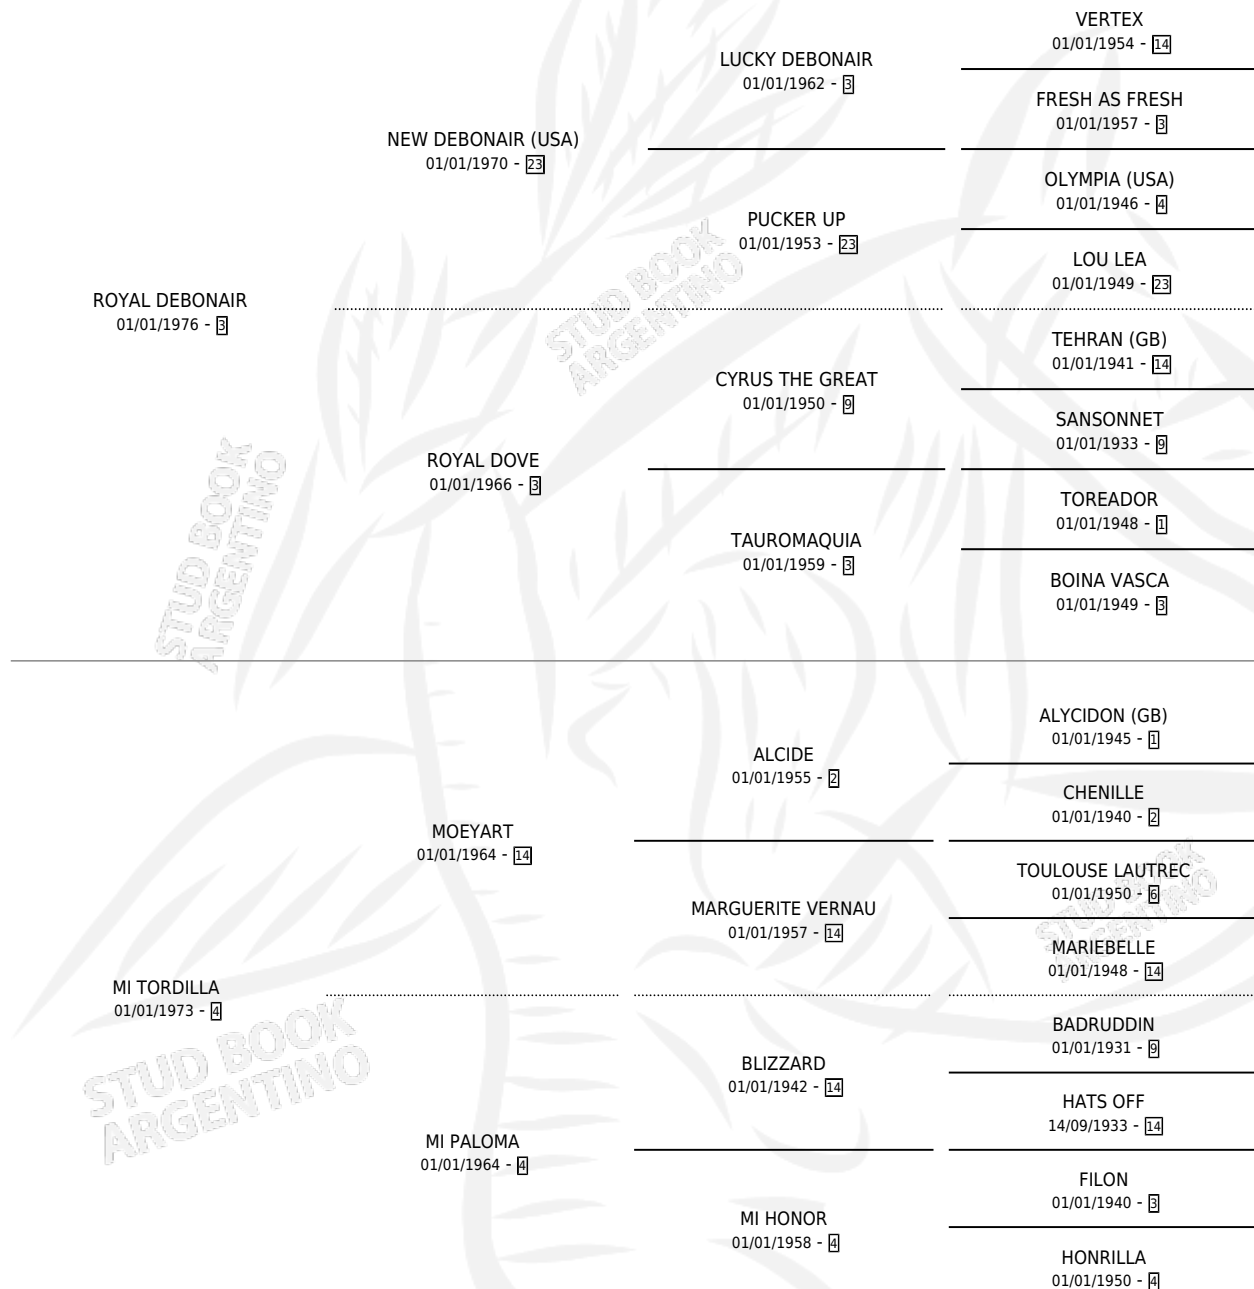

REINA TORDA

por ROYAL DEBONAIR y MI TORDILLA por MOEYART

Argentina · Hembra · Tordillo · SP · 11/11/1983
Familia 4-b · Volumen 31

ESTADO

TIPIFICACIÓN SANGUÍNEA	X
TIPIFICACIÓN POR ADN	X
PASAPORTE	X
IDENTIFICACIÓN POR MICROCHIP	X
REPRODUCTOR	✓

Lugar de nacimiento: Campo particular

Criador: Sin dato

~

HIJOS

	MACHOS	HEMBRAS
1 NACIERON	1	0
SIN ACTUACIONES		

PEDIGREE

S

mientos 1 / Efectividad 33.33%

PADRILLO	PRODUCTO	CRIADOR	1ER SERVICIO	ÚLTIMO SERVICIO
VAMOS	VAMOS TORDO (M T, 29/08/1990)	SIN DATO	26/09/1989	28/09/1989
VAMOS	REINA TORDA		22/08/1988	30/10/1988
VAMOS	Datos oficiales del Stud Book Argentino		03/10/1987	18/11/1987