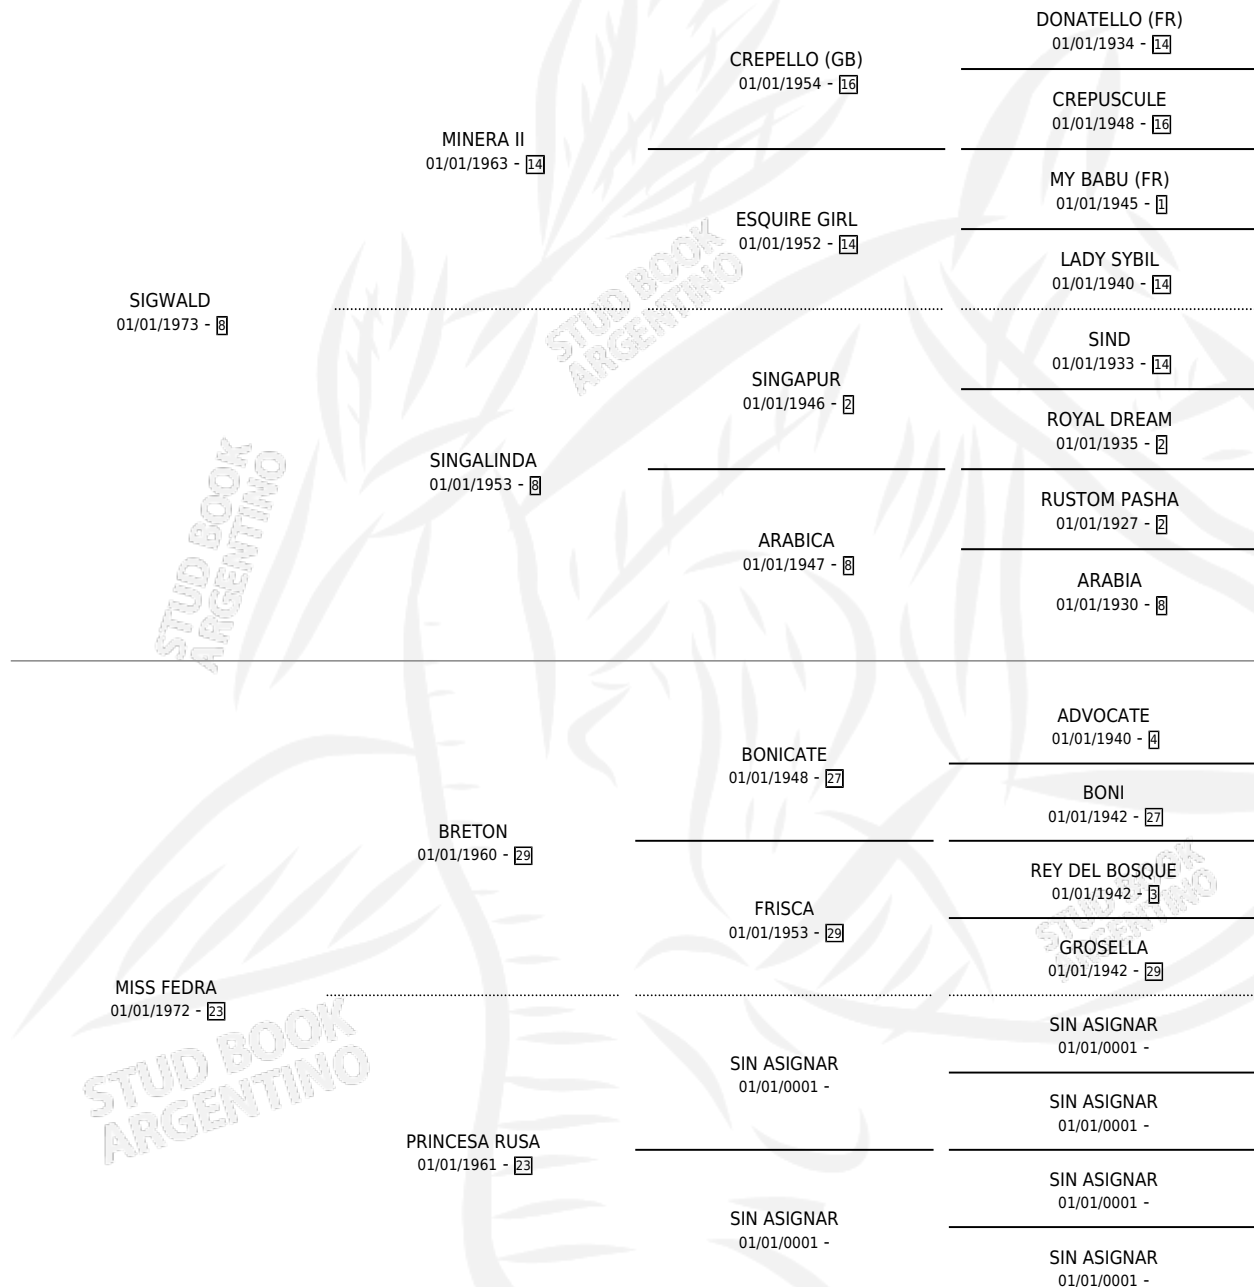

LOCA DE ATAR

por SIGWALD y MISS FEDRA por BRETON

Argentina · Hembra · Alazan Tostado · SP · 15/11/1983
Familia 23 · Volumen 31

ESTADO

TIPIFICACIÓN SANGUÍNEA	X
TIPIFICACIÓN POR ADN	X
PASAPORTE	X
IDENTIFICACIÓN POR MICROCHIP	X
REPRODUCTOR	✓

Lugar de nacimiento: Campo particular

Criador: Sin dato

~

HIJOS

	MACHOS	HEMBRAS
1 NACIERON	0	1
1 CORRIERON	0	1
1 GANARON	0	1
0 GANADORES CL	0 GANADORES GR	0 GANADORES G1

PEDIGREE

S

mientos 1 / Efectividad 16.67%

PADRILLO	PRODUCTO	CRIADOR	1ER SERVICIO	ÚLTIMO SERVICIO
DACRON	Ø		12/10/1993	15/10/1993
LOCA DE ATAR	Ø		23/10/1992	26/10/1992
Datos oficiales del Stud Book Argentino	Ø		27/10/1990	09/11/1990
Documento generado el 02/05/2026	Ø			
DACRON	LOCA DEL MATE (H A, 18/10/1990)	SIN DATO	18/10/1989	19/10/1989
studbook.org.ar	Ø		22/12/1988	23/12/1988
MAS VALIENTE	Ø			
SIN ASIGNAR	Ø			