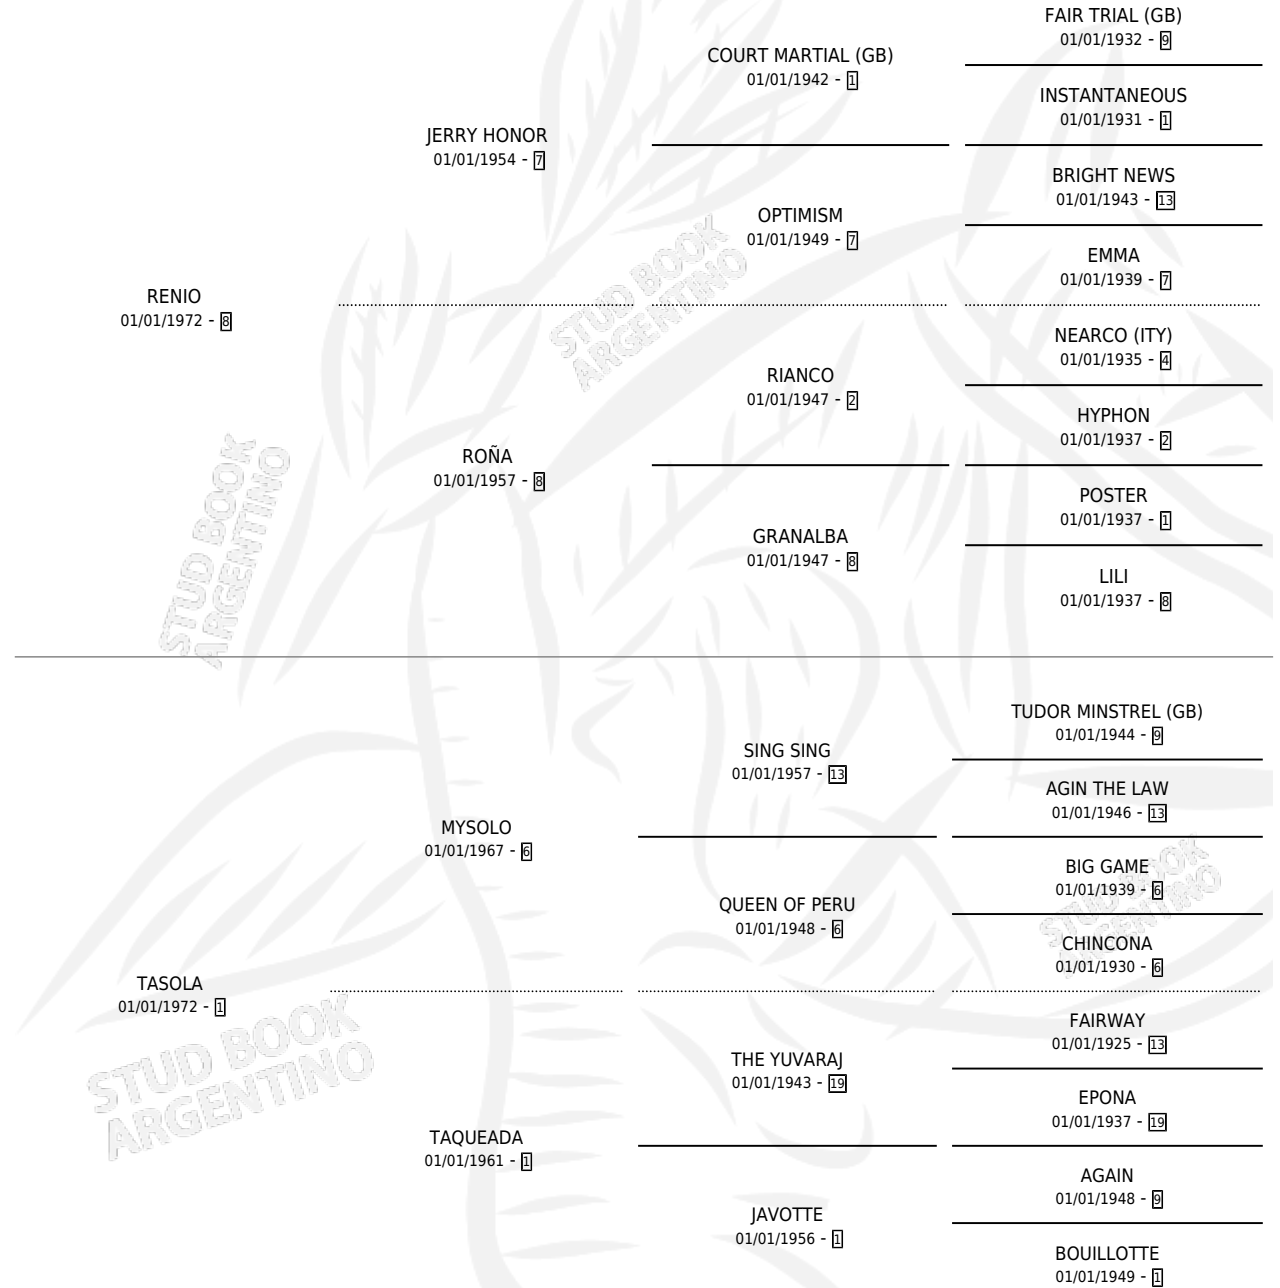

LEVANTA LAFRENTE

por RENIO y TASOLA por MYSOLO

Argentina · Hembra · Tordillo · SP · 15/11/1983
Familia 1-d · Volumen 31

ESTADO

TIPIFICACIÓN SANGUÍNEA	✓
TIPIFICACIÓN POR ADN	X
PASAPORTE	X
IDENTIFICACIÓN POR MICROCHIP	X
REPRODUCTOR	✓

Lugar de nacimiento: Campo particular

Criador: Sin dato

~

HIJOS

	MACHOS	HEMBRAS
4 NACIERON	3	1
1 CORRIERON	1	0
1 GANARON	1	0
0 GANADORES CL	0 GANADORES GR	0 GANADORES G1

PEDIGREE

S

cimientos 4 / Efectividad 40.00%

PADRILLO	PRODUCTO	CRIADOR	1ER SERVICIO	ÚLTIMO SERVICIO
ATLAS PLEASURE	∅		30/09/2007	14/11/2007
LEVANTA LAFRENTE	∅		11/12/2005	13/12/2005
Datos oficiales del Stud Book Argentino	∅		15/10/2004	17/10/2004
Documentado generado el 14/05/2026	∅		10/11/2003	12/11/2003
EPITAFIO	∅		10/11/2003	12/11/2003
studbook.org.ar				
VICENTE TOSS	SOY EL UNICO (M Z, 29/11/2002)	SIN DATO	12/12/2001	14/12/2001
POTRISPORT	SPORT ROS (M T, 07/10/1998)	SIN DATO	15/10/1997	16/10/1997
VICENTE TOSS	∅		07/09/1996	09/09/1996
VICENTE TOSS	∅		18/12/1995	20/12/1995
VICENTE TOSS	LEVANTA TOSS (H Z, 09/12/1995)	SIN DATO	18/12/1994	22/12/1994
PABLO'S BALL	PABLO'S ROS (M T, 17/10/1993)	SIN DATO	09/10/1992	15/10/1992