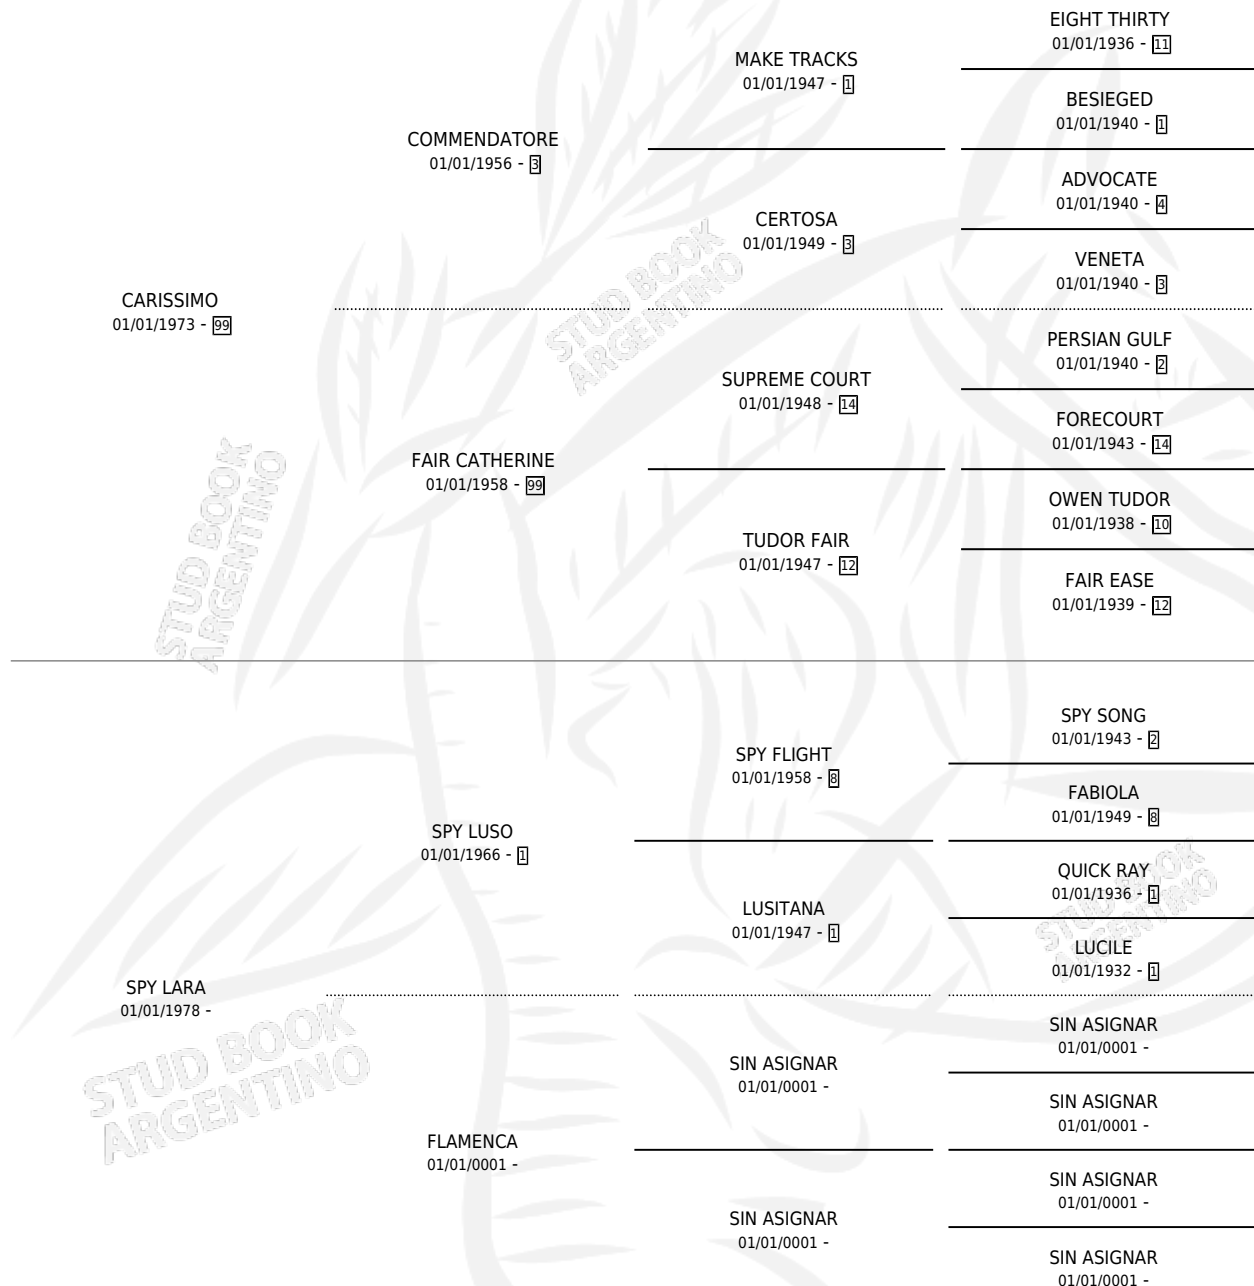

SPY NIGHT

por **CARISSIMO** y **SPY LARA** por **SPY LUSO**

Argentina · Hembra · Zaino · SP · 01/10/1983
Familia · Volumen 31

ESTADO

TIPIFICACIÓN SANGUÍNEA	X
TIPIFICACIÓN POR ADN	X
PASAPORTE	X
IDENTIFICACIÓN POR MICROCHIP	X
REPRODUCTOR	✓

Lugar de nacimiento: Campo particular
Criador: Silberstein Bernardo Victor

~

HIJOS

	MACHOS	HEMBRAS
2 NACIERON	2	0
1 CORRIERON	1	0

SIN ACTUACIONES

PEDIGREE

CAMPAÑA

Solo carreras oficiales de Argentina