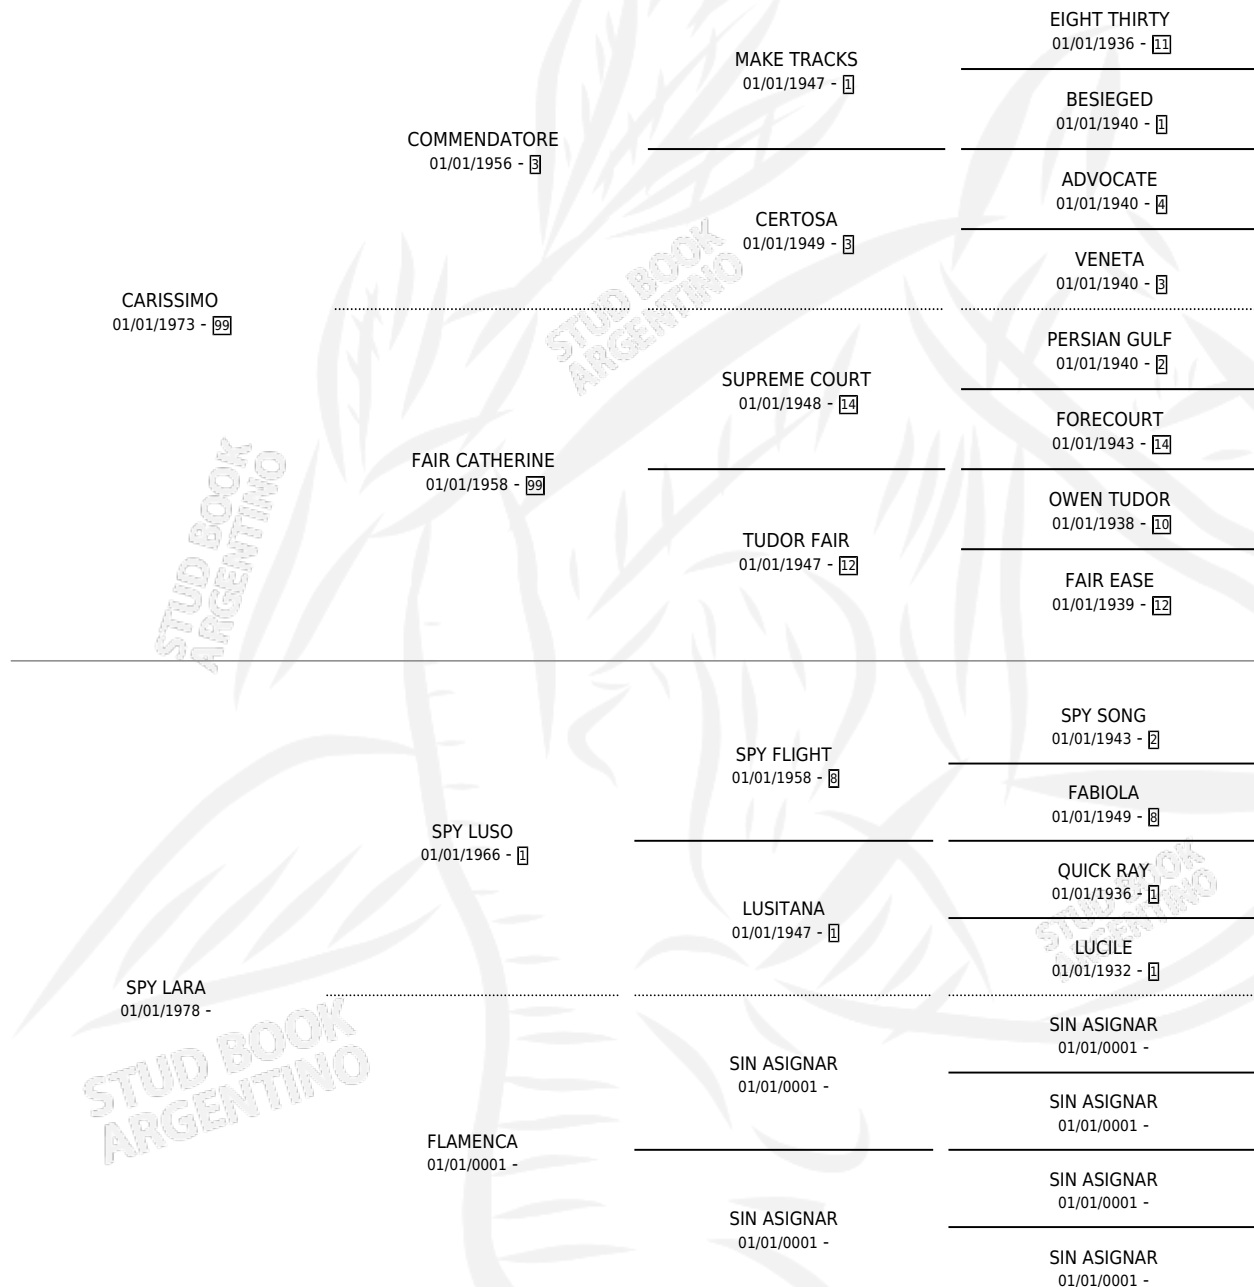

SPY NIGHT

por **CARISSIMO** y **SPY LARA** por **SPY LUSO**

Argentina · Hembra · Zaino · SP · 01/10/1983
Familia · Volumen 31

ESTADO

TIPIFICACIÓN SANGUÍNEA	X
TIPIFICACIÓN POR ADN	X
PASAPORTE	X
IDENTIFICACIÓN POR MICROCHIP	X
REPRODUCTOR	✓

Lugar de nacimiento: Campo particular
Criador: Silberstein Bernardo Victor

~

HIJOS

	MACHOS	HEMBRAS
2 NACIERON	2	0
1 CORRIERON	1	0

SIN ACTUACIONES

PEDIGREE

CAMPAÑA

Solo carreras oficiales de Argentina