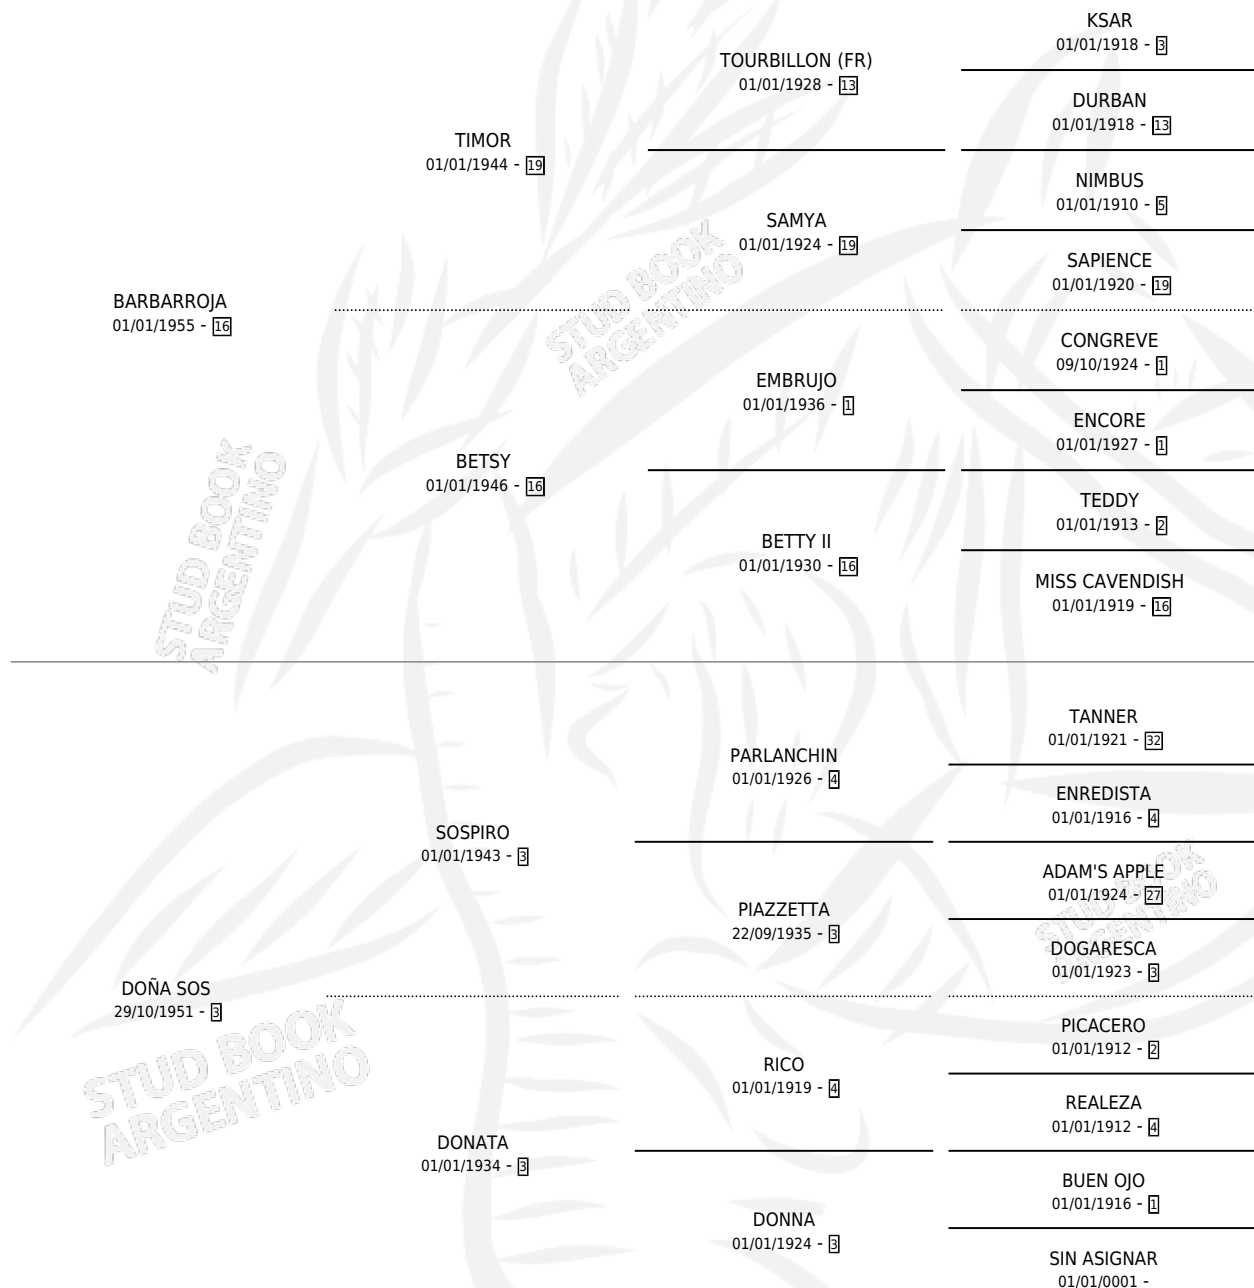

PLACILLA

por **BARBARROJA** y **DOÑA SOS** por **SOSPIRO**

Argentina · Hembra · Zaino Colorado · SP · 01/01/1967
Familia 3-h · Volumen 26

ESTADO

TIPIFICACIÓN SANGUÍNEA	X
TIPIFICACIÓN POR ADN	X
PASAPORTE	X
IDENTIFICACIÓN POR MICROCHIP	X
REPRODUCTOR	✓

Lugar de nacimiento: Campo particular

Criador: Sin dato

~

HIJOS

	MACHOS	HEMBRAS
5 NACIERON	1	4
2 CORRIERON	0	2
2 GANARON	0	2
0 GANADORES CL	0 GANADORES GR	0 GANADORES G1

PEDIGREE

S

mientos 0 / Efectividad 0.00%