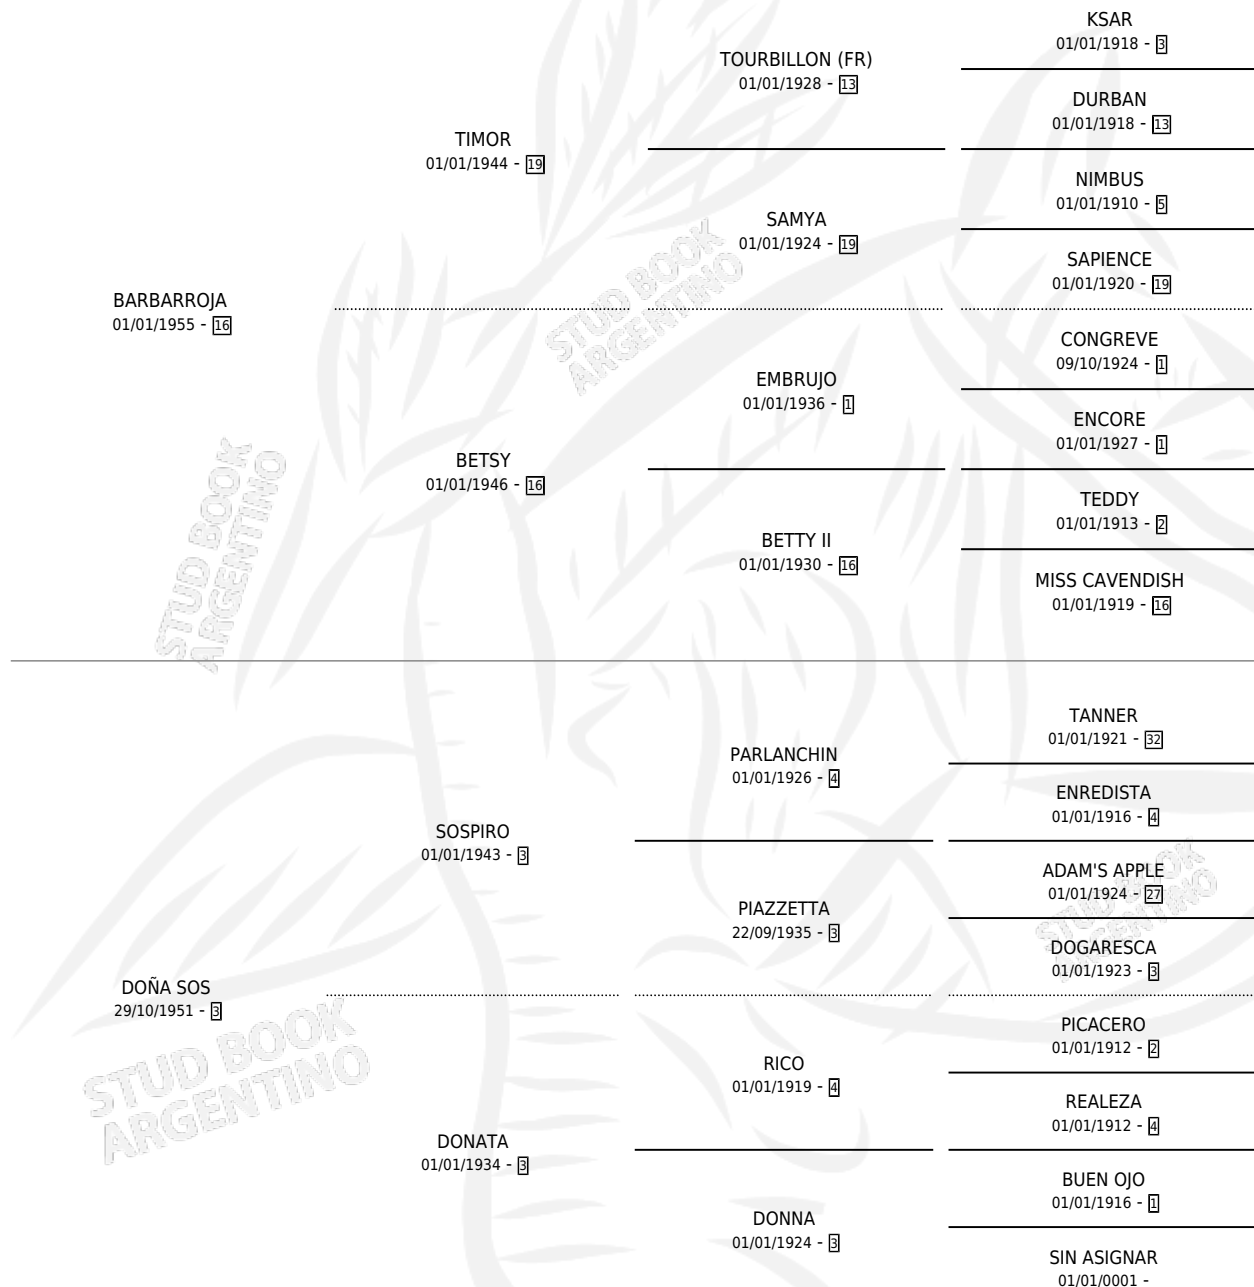

PLACILLA

por **BARBARROJA** y **DOÑA SOS** por **SOSPIRO**

Argentina · Hembra · Zaino Colorado · SP · 01/01/1967
Familia 3-h · Volumen 26

ESTADO

TIPIFICACIÓN SANGUÍNEA	X
TIPIFICACIÓN POR ADN	X
PASAPORTE	X
IDENTIFICACIÓN POR MICROCHIP	X
REPRODUCTOR	✓

Lugar de nacimiento: Campo particular

Criador: Sin dato

~

HIJOS

	MACHOS	HEMBRAS
5 NACIERON	1	4
2 CORRIERON	0	2
2 GANARON	0	2
0 GANADORES CL	0 GANADORES GR	0 GANADORES G1

PEDIGREE

S

mientos 0 / Efectividad 0.00%