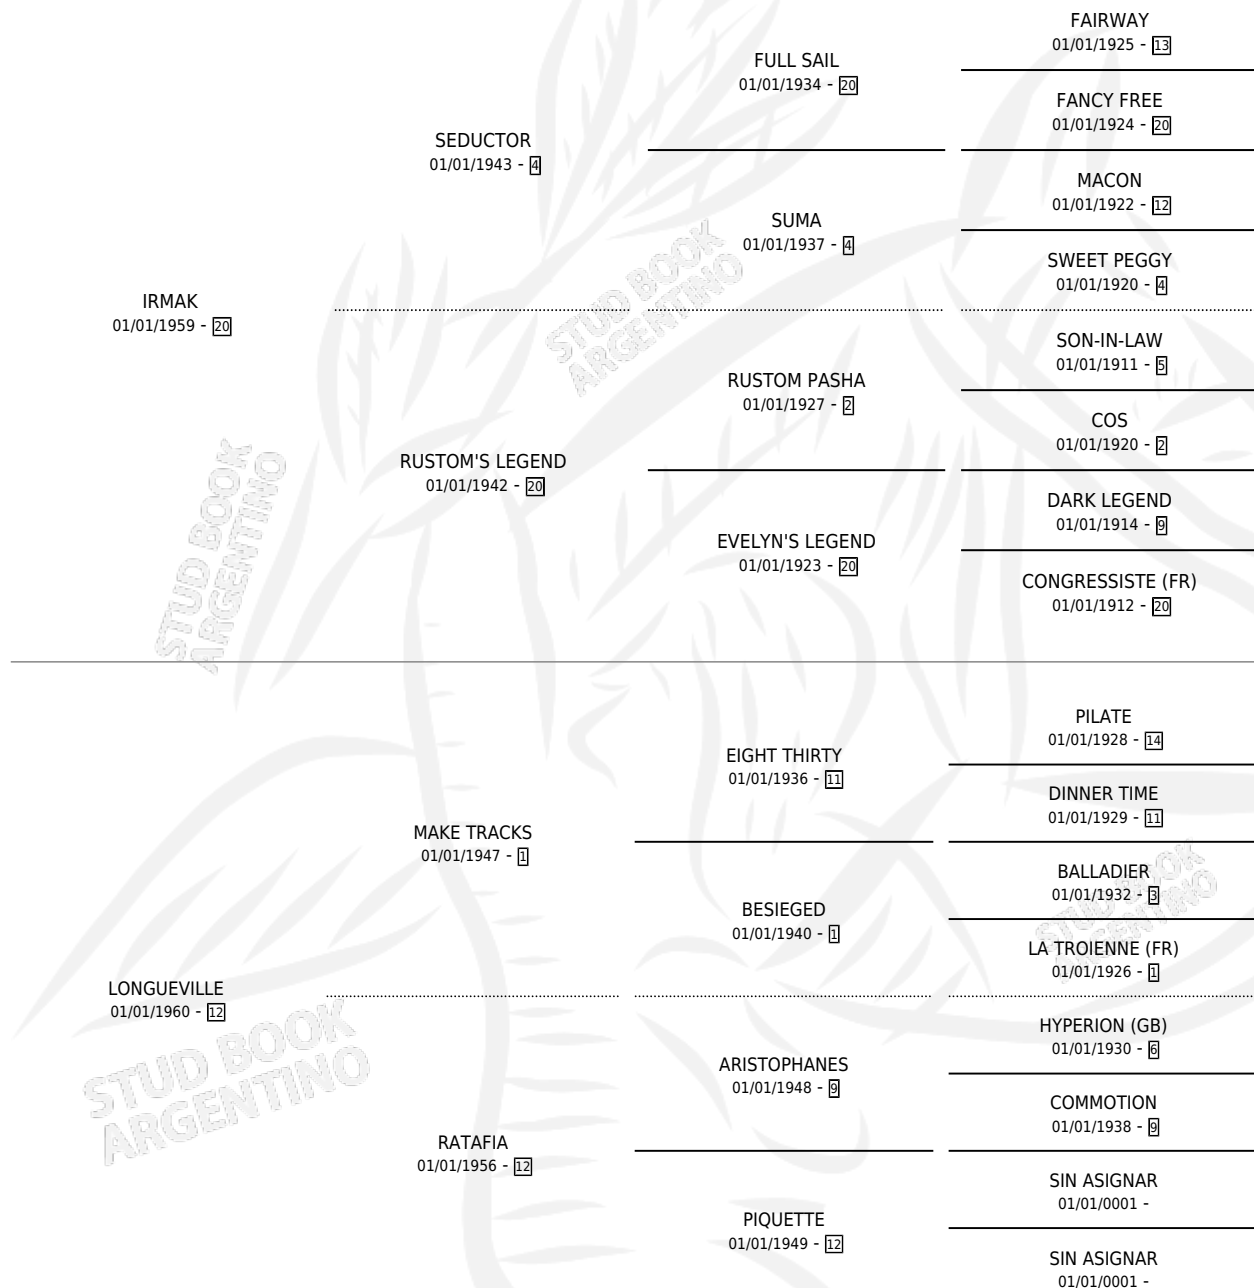

LONGVIEW

por IRMAK y LONGUEVILLE por MAKE TRACKS

Argentina · Hembra · Alazan · SP · 05/11/1967
Familia 12-d · Volumen 26

ESTADO

TIPIFICACIÓN SANGUÍNEA	X
TIPIFICACIÓN POR ADN	X
PASAPORTE	X
IDENTIFICACIÓN POR MICROCHIP	X
REPRODUCTOR	X

Lugar de nacimiento: Campo particular

Criador: Sin dato

~

HIJOS

	MACHOS	HEMBRAS
7 NACIERON	4	3
3 CORRIERON	2	1
3 GANARON	2	1
0 GANADORES CL	0 GANADORES GR	0 GANADORES G1

PEDIGREE

LONGVIEW

Datos oficiales del Stud Book Argentino