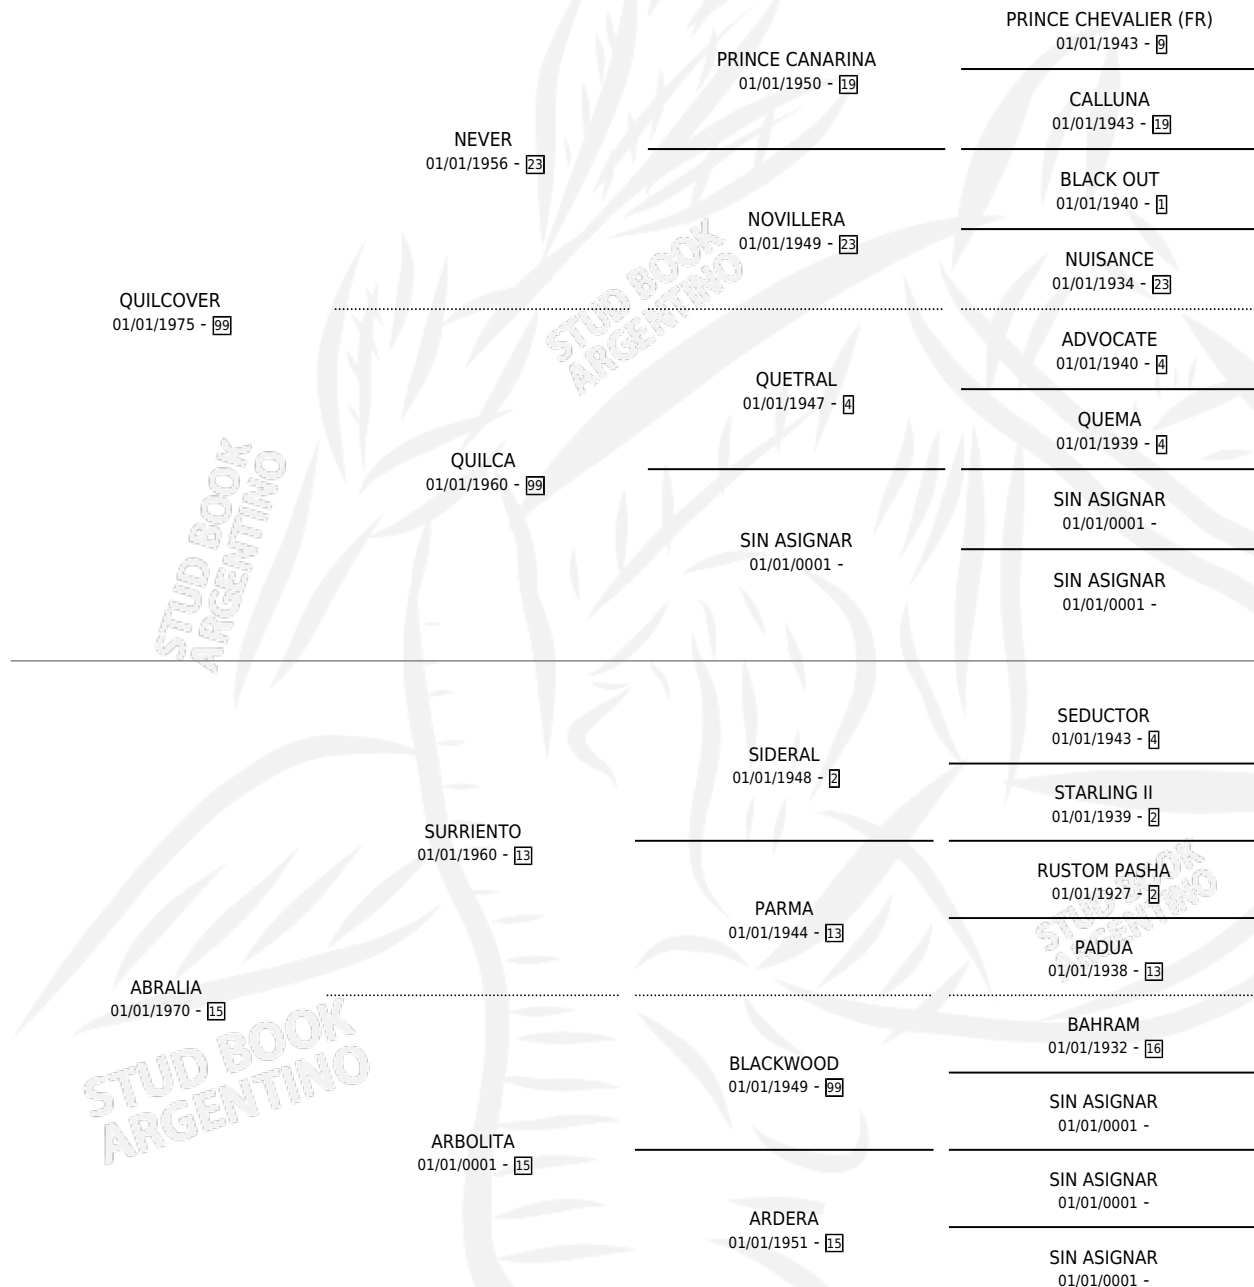

NOAICHIGUE

por **QUILCOVER** y **ABRALIA** por **SURRIENTO**

Argentina · Hembra · Alazan · SP · 15/11/1983
Familia 15 · Volumen 31

ESTADO

TIPIFICACIÓN SANGUÍNEA	✓
TIPIFICACIÓN POR ADN	X
PASAPORTE	X
IDENTIFICACIÓN POR MICROCHIP	X
REPRODUCTOR	✓

Lugar de nacimiento: Campo particular

Criador: Sin dato

~

HIJOS

	MACHOS	HEMBRAS
3 NACIERON	2	1
1 CORRIERON	0	1

SIN ACTUACIONES

PEDIGREE

S