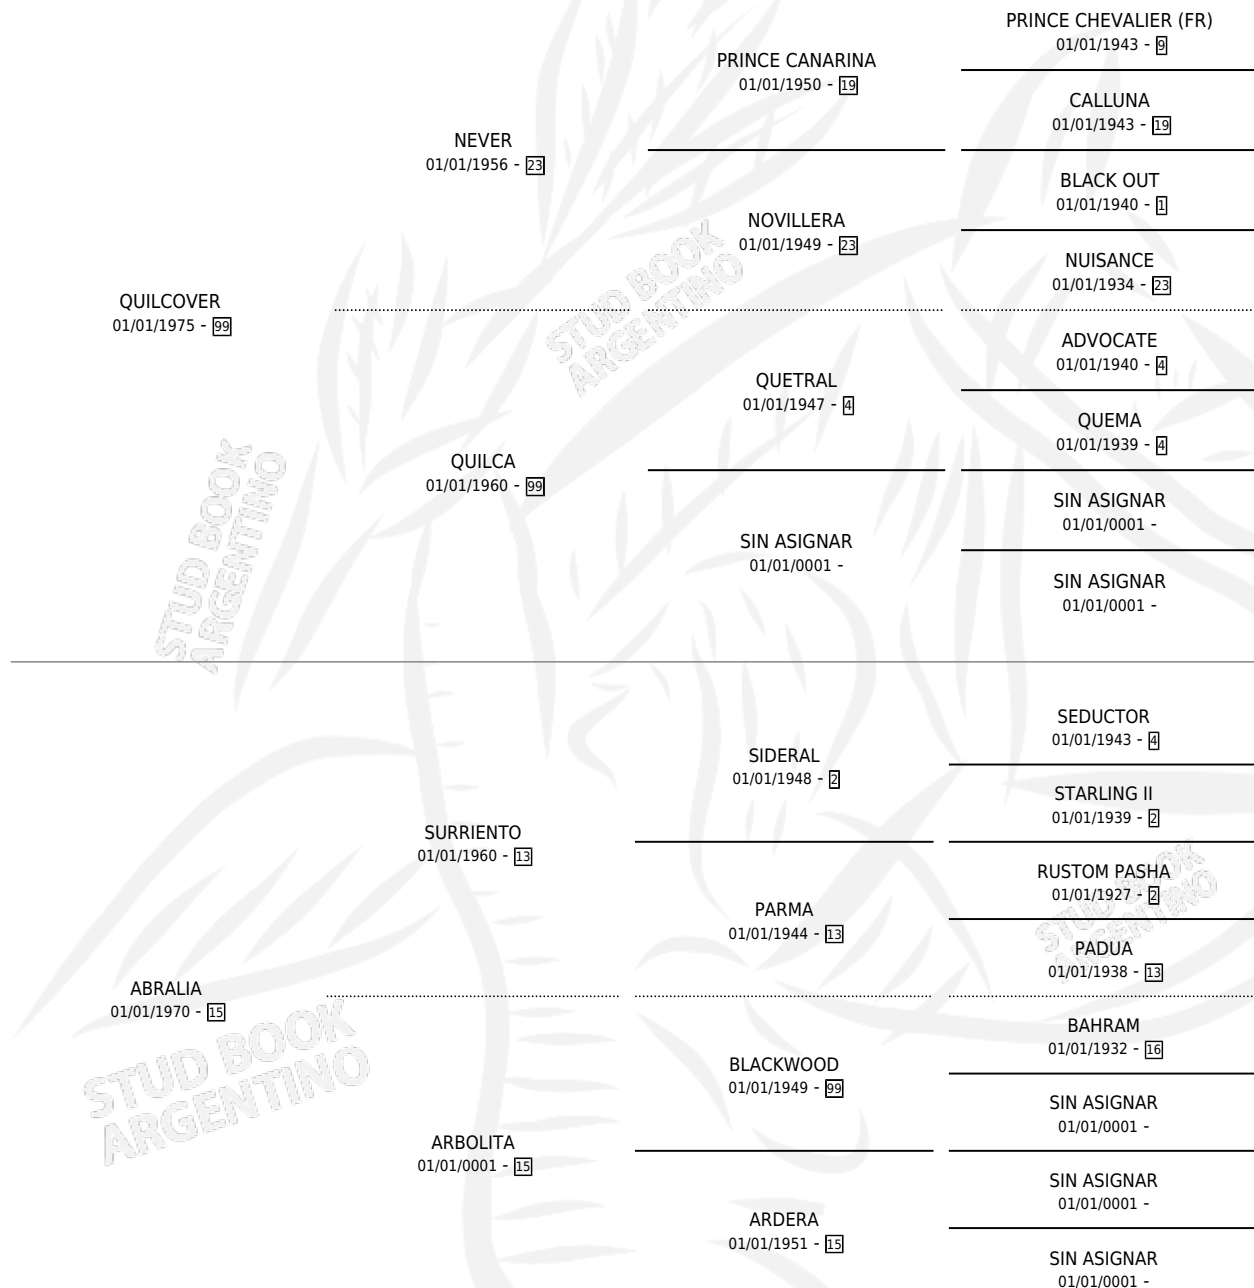

NOAICHIGUE

por **QUILCOVER** y **ABRALIA** por **SURRIENTO**

Argentina · Hembra · Alazan · SP · 15/11/1983
Familia 15 · Volumen 31

ESTADO

TIPIFICACIÓN SANGUÍNEA	✓
TIPIFICACIÓN POR ADN	X
PASAPORTE	X
IDENTIFICACIÓN POR MICROCHIP	X
REPRODUCTOR	✓

Lugar de nacimiento: Campo particular

Criador: Sin dato

~

HIJOS

	MACHOS	HEMBRAS
3 NACIERON	2	1
1 CORRIERON	0	1

SIN ACTUACIONES

PEDIGREE

S