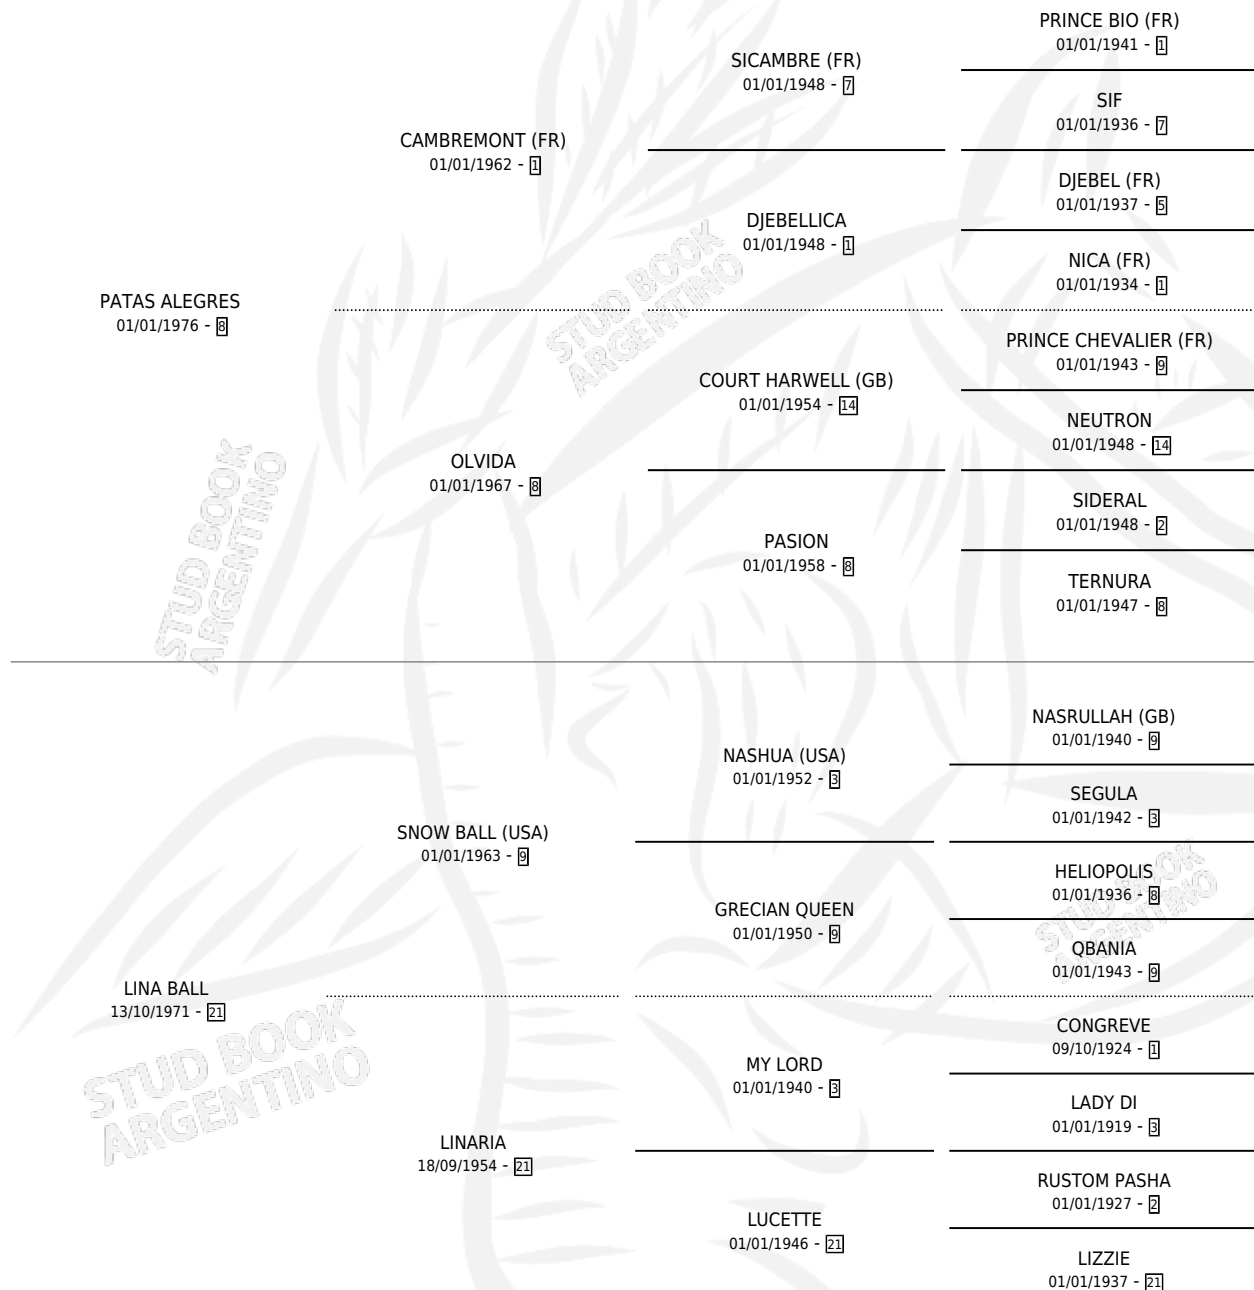

BOLA ALEGRE

por PATAS ALEGRES y LINA BALL por SNOW BALL (USA)

Argentina · Hembra · Alazan Tostado · SP · 25/11/1983
Familia 21 · Volumen 31

ESTADO

TIPIFICACIÓN SANGUÍNEA	✓
TIPIFICACIÓN POR ADN	X
PASAPORTE	X
IDENTIFICACIÓN POR MICROCHIP	X
REPRODUCTOR	✓

Lugar de nacimiento: Campo particular

Criador: Sin dato

~

HIJOS

	MACHOS	HEMBRAS
3 NACIERON	2	1
SIN ACTUACIONES		

PEDIGREE

S

mientos 3 / Efectividad 37.50%

PADRILLO	PRODUCTO	CRIADOR	1ER SERVICIO	ÚLTIMO SERVICIO
EL ASTUTO	CUCO ALEGRE (M A, 26/08/1996)	SIN DATO	26/09/1995	26/09/1995
EL ASTUTO	BOCHA ALEGRE (H A, 30/10/1994)	SIN DATO	09/11/1994	09/11/1994
EL ASTUTO	BALOMPIE ALEGRE (M A, 02/11/1993)	SIN DATO	09/11/1993	12/11/1993
EL ASTUTO	Ø	SIN DATO	03/12/1992	04/12/1992
EL ASTUTO	Ø		14/12/1991	21/12/1991
EL ASTUTO	Ø		04/12/1990	30/12/1990
AS NEGRO	Ø		09/10/1990	10/10/1990
AS NEGRO	Ø		30/12/1989	30/12/1989