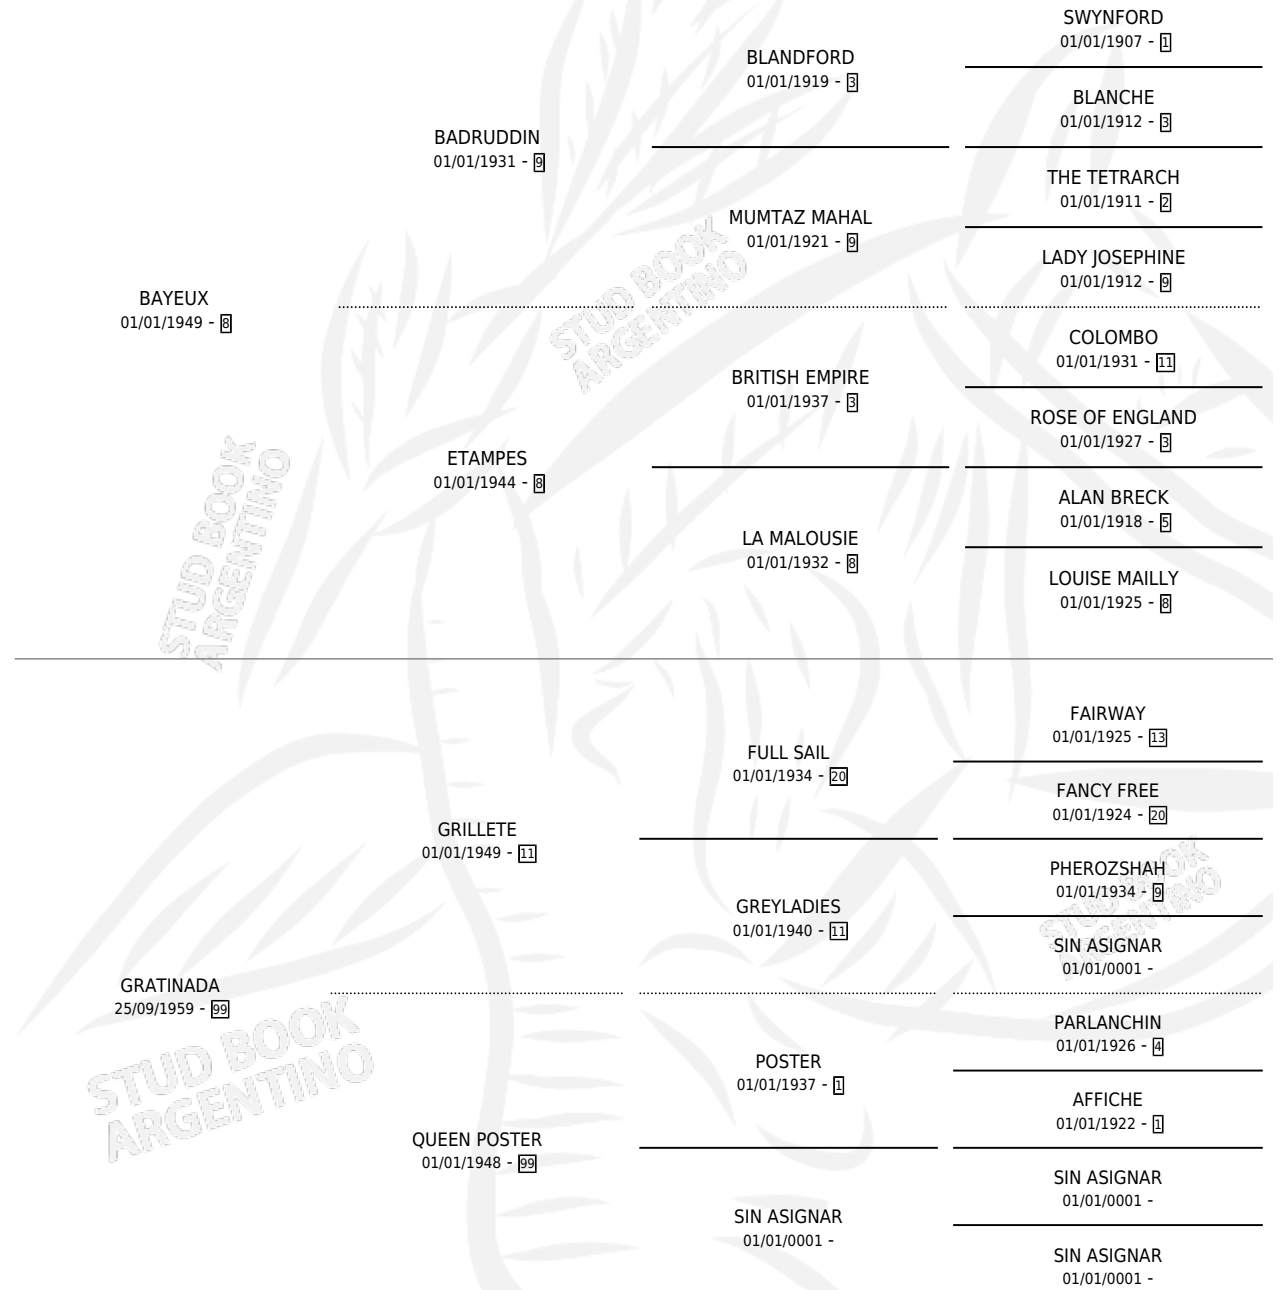

GRACIADA

por BAYEUX y GRATINADA por GRILLETE

Argentina · Hembra · Tordillo · SP · 10/11/1967
Familia 99 · Volumen 26

ESTADO

TIPIFICACIÓN SANGUÍNEA	X
TIPIFICACIÓN POR ADN	X
PASAPORTE	X
IDENTIFICACIÓN POR MICROCHIP	X
REPRODUCTOR	X

Lugar de nacimiento: Campo particular

Criador: Sin dato

PEDIGREE

GRACIADA

Datos oficiales del Stud Book Argentino

Documento generado el 25/04/2026

studbook.org.ar