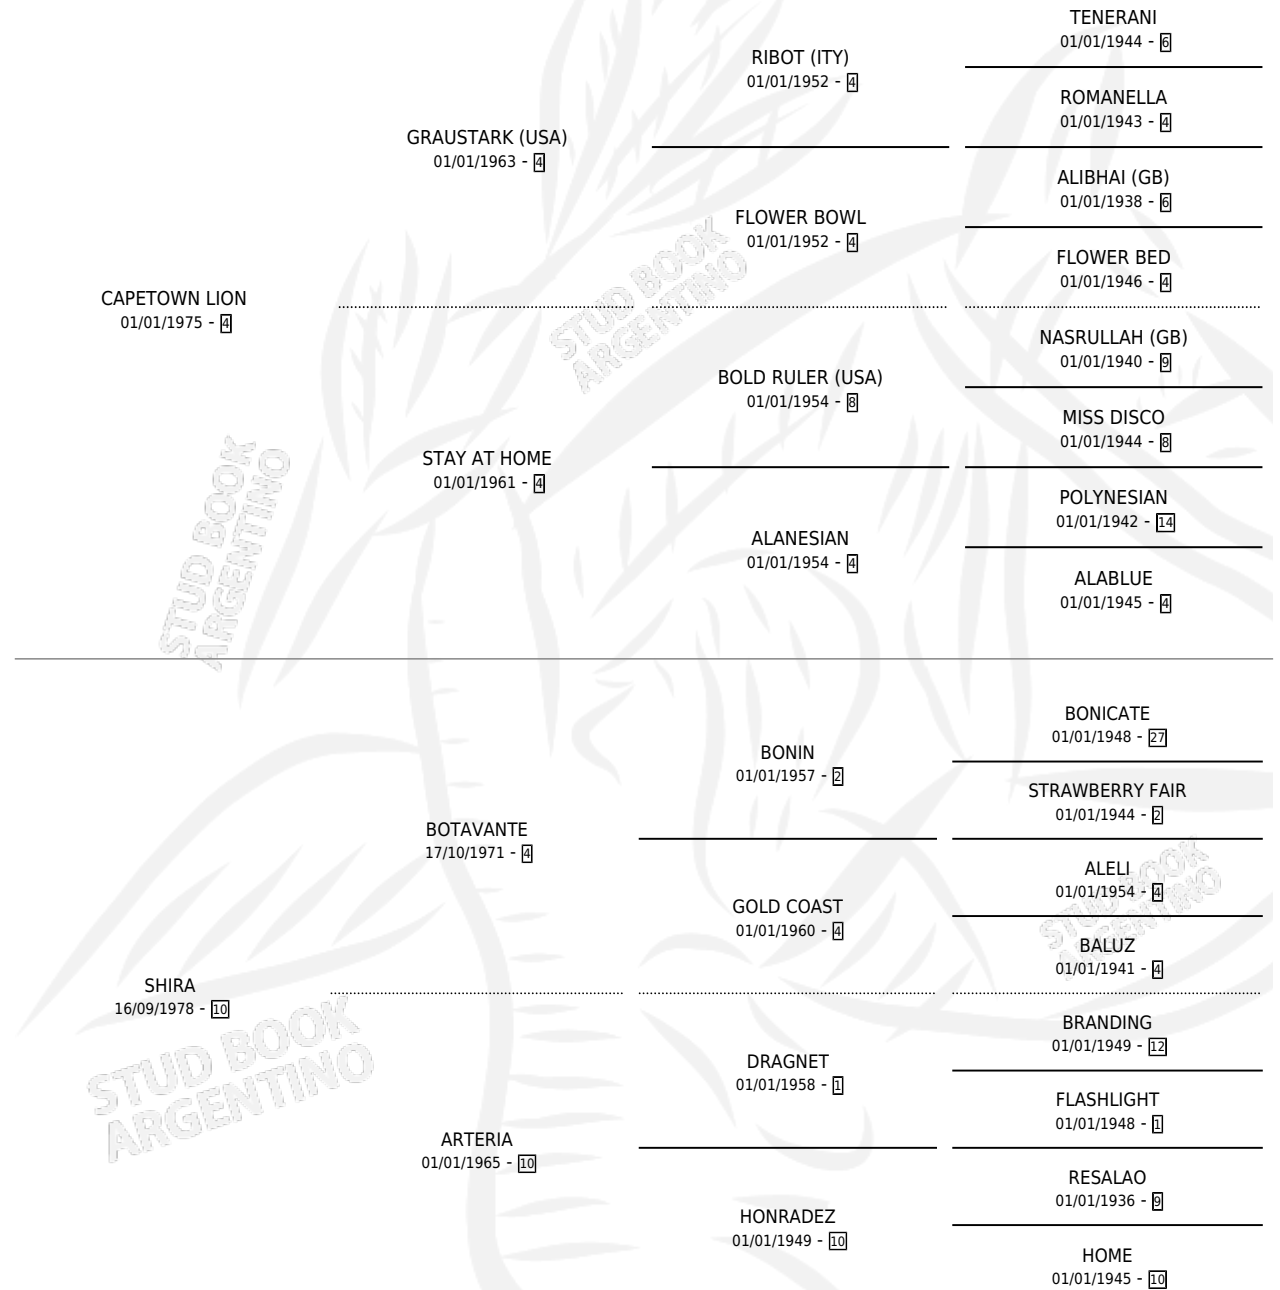

# LILIMAR

por **CAPETOWN LION** y **SHIRA** por **BOTAVANTE**

Argentina · Hembra · Alazan · SP · 13/10/1983  
Familia 10-e · Volumen 31

## ESTADO

TIPIFICACIÓN SANGUÍNEA	X
TIPIFICACIÓN POR ADN	X
PASAPORTE	X
IDENTIFICACIÓN POR MICROCHIP	X
REPRODUCTOR	✓

**Lugar de nacimiento:** Campo particular

**Criador:** Sin dato

## PEDIGREE

S

mientos 0 / Efectividad 0.00%

PADRILLO	PRODUCTO	CRIADOR	1ER SERVICIO	ÚLTIMO SERVICIO
VOLCANUS (USA)	∅		07/11/1989	11/11/1989
<b>LILIMAR</b> VOLCANUS (USA)	∅		15/10/1988	19/10/1988

**Datos oficiales del Stud Book Argentino**