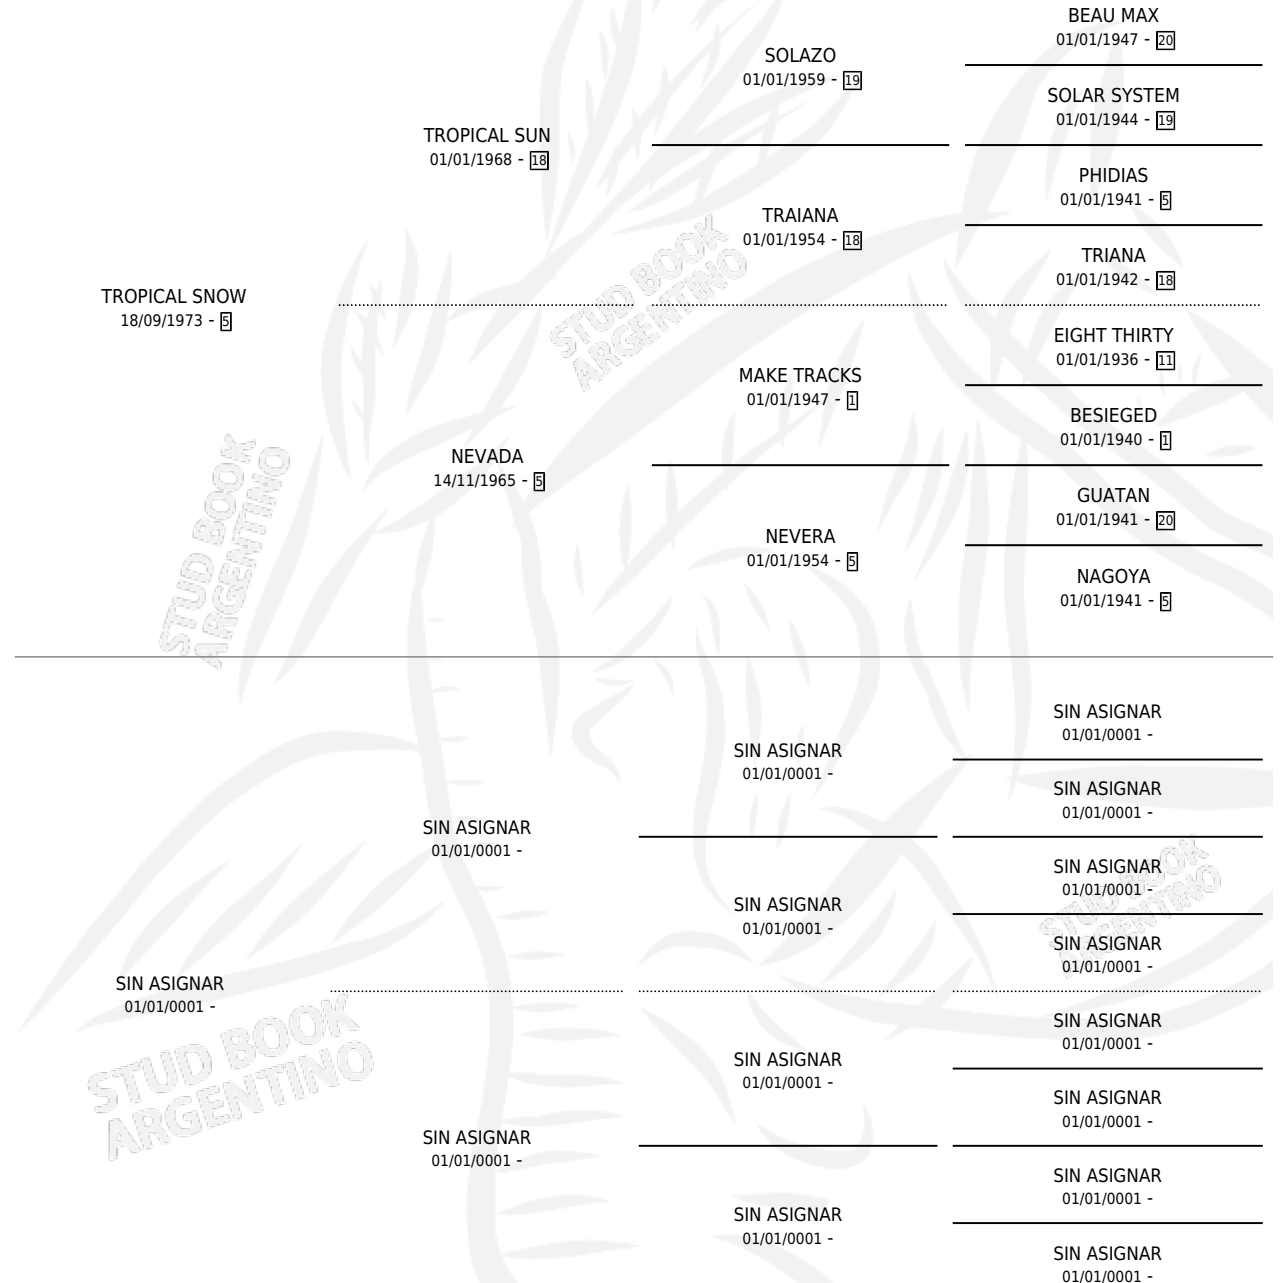

LA BOTONERA

por TROPICAL SNOW y SIN ASIGNAR por SIN ASIGNAR

Argentina · Hembra · No Consigna · SP · 01/01/1983
Familia · Volumen 31

ESTADO

TIPIFICACIÓN SANGUÍNEA	X
TIPIFICACIÓN POR ADN	X
PASAPORTE	X
IDENTIFICACIÓN POR MICROCHIP	X
REPRODUCTOR	X

Lugar de nacimiento: Campo particular

Criador: Sin dato

PEDIGREE