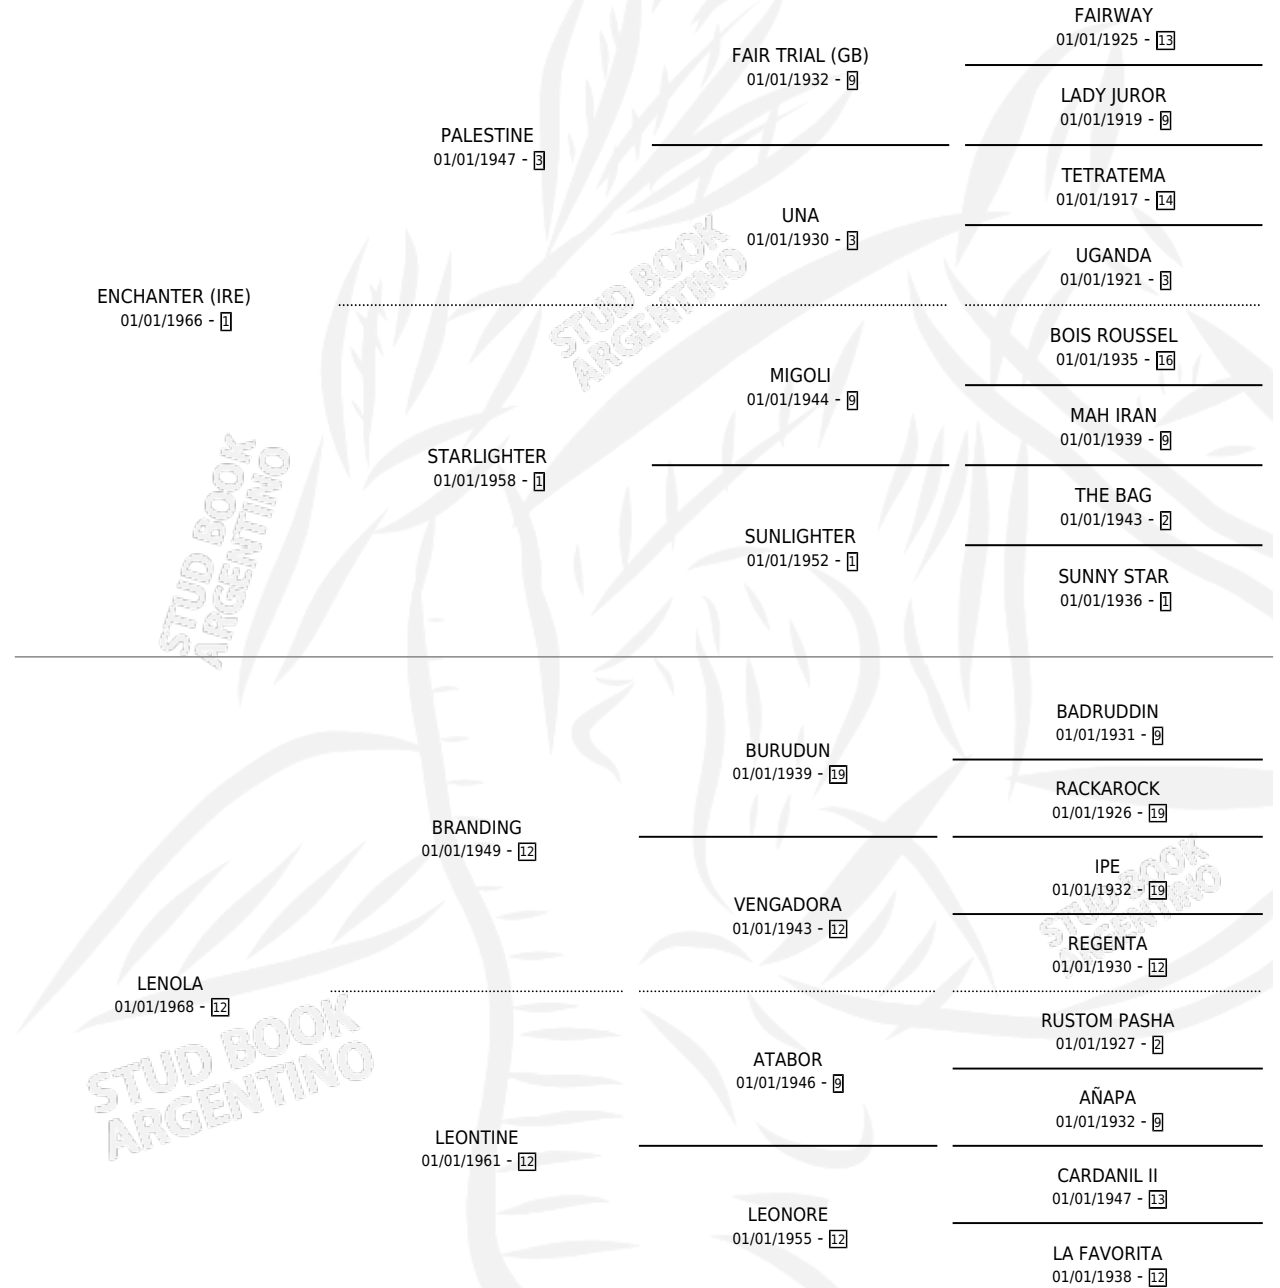

# ENOLA

por ENCHANTER (IRE) y LENOLA por BRANDING

Argentina · Hembra · Alazan · SP · 05/11/1983  
Familia 12-d · Volumen 31

## ESTADO

TIPIFICACIÓN SANGUÍNEA	✓
TIPIFICACIÓN POR ADN	X
PASAPORTE	X
IDENTIFICACIÓN POR MICROCHIP	X
REPRODUCTOR	✓

**Lugar de nacimiento:** Campo particular

**Criador:** Sin dato

~

## PEDIGREE

S

mientos 2 / Efectividad 33.33%

PADRILLO	PRODUCTO	CRIADOR	1ER SERVICIO	ÚLTIMO SERVICIO
HONORIAN	Ø		11/10/1998	15/10/1998
<b>ENOLA</b> DON JUAN TAG	ENOLA TAG (H Z, 30/08/1998) •MURIÓ EL 31/12/2008•	MAC GREGOR	28/09/1997	06/10/1997
TRASPASADOR	ESTRELLA DORADA (H A, 06/08/1997) •MURIÓ EL 31/12/2008•	MAC GREGOR	24/08/1996	26/08/1996
TRASPASADOR	Ø		08/08/1995	30/09/1995
DORIAN NIGHT	Ø		25/08/1994	27/08/1994
KALVELOZ	Ø		24/09/1993	26/09/1993

KALVELOZ