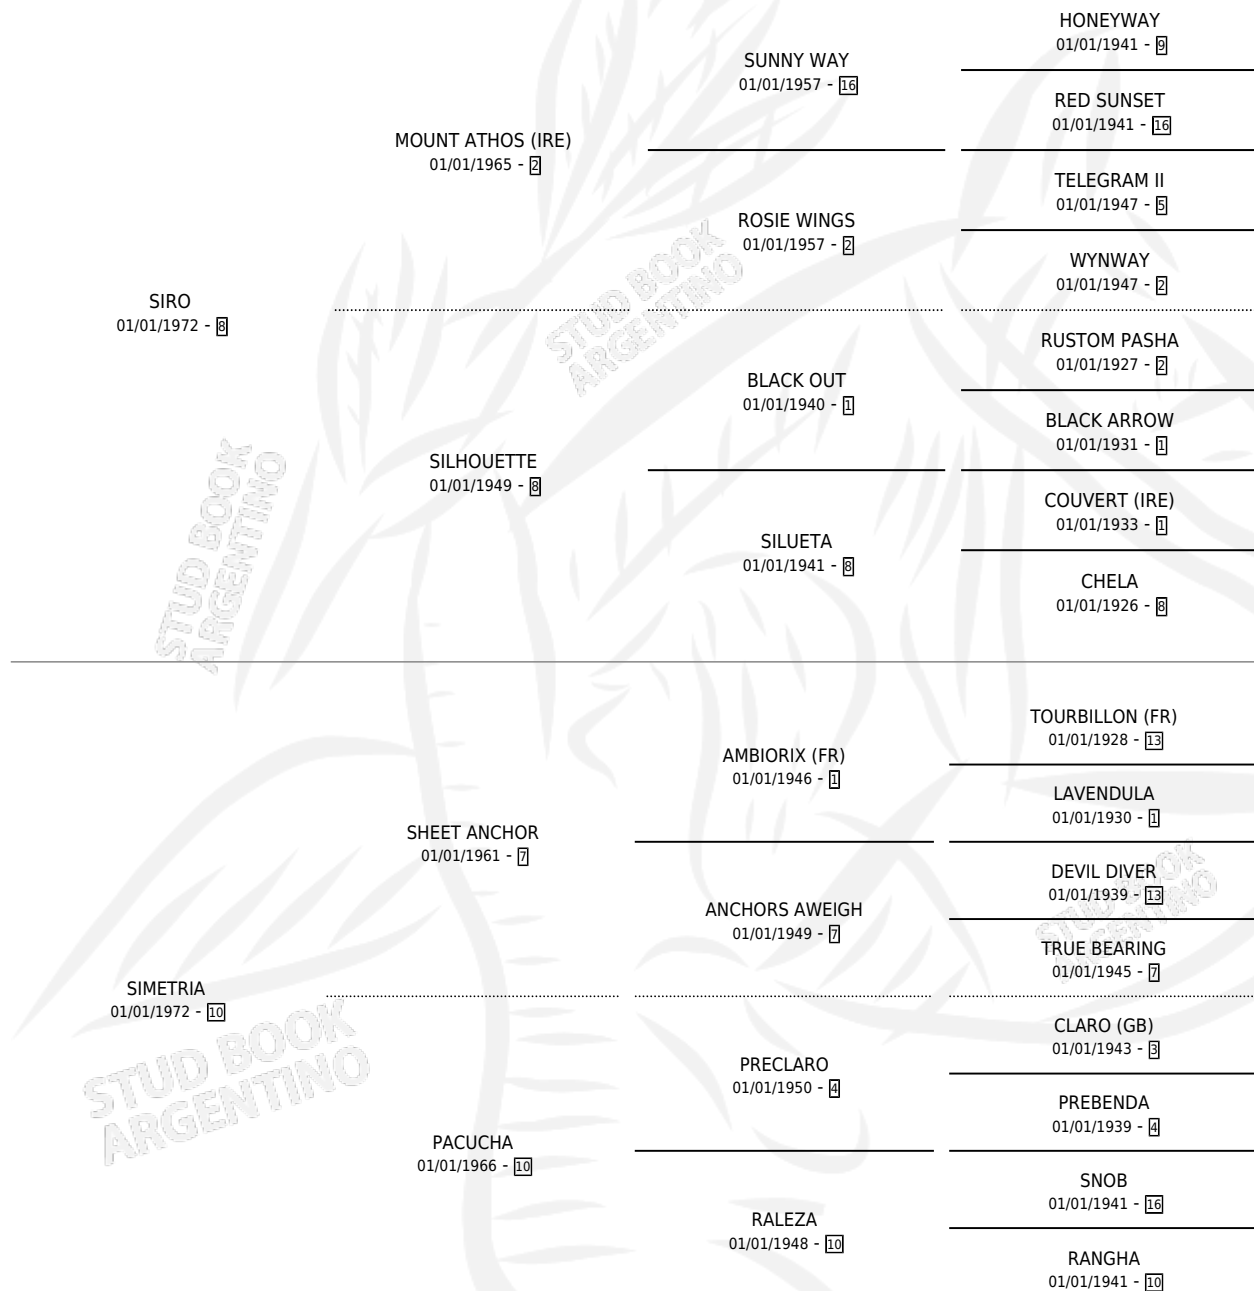

# SIREA

por SIRO y SIMETRIA por SHEET ANCHOR

Argentina · Hembra · Zaino · SP · 26/11/1983  
Familia 10-d · Volumen 31

## ESTADO

TIPIFICACIÓN SANGUÍNEA	✓
TIPIFICACIÓN POR ADN	X
PASAPORTE	X
IDENTIFICACIÓN POR MICROCHIP	X
REPRODUCTOR	✓

**Lugar de nacimiento:** Campo particular

**Criador:** Sin dato

~

## PEDIGREE

S

mientos 5 / Efectividad 71.43%

PADRILLO	PRODUCTO	CRIADOR	1ER SERVICIO	ÚLTIMO SERVICIO
SHAKE UP (USA)	GAUCHITA SHAKE (H Z, 08/10/1996)	SIN DATO	17/10/1995	21/10/1995
SHAKE UP (USA)	PISCO SHAKE (M Z, 18/01/1995)	SIN DATO	26/02/1994	04/03/1994
SHAKE UP (USA)	SIRO SHAKE (M Z, 22/10/1993)	SIN DATO	03/11/1992	05/11/1992
LIMITE	LIMIBLANCA (H Z, 25/10/1992)	SIN DATO	03/11/1991	07/11/1991
LIMITE	LIMI SIRA (H Z, 02/10/1991)	SIN DATO	08/10/1990	12/10/1990
SHAKE UP (USA)	∅		25/08/1989	19/10/1989
SHAKE UP (USA)	∅		14/08/1988	09/10/1988