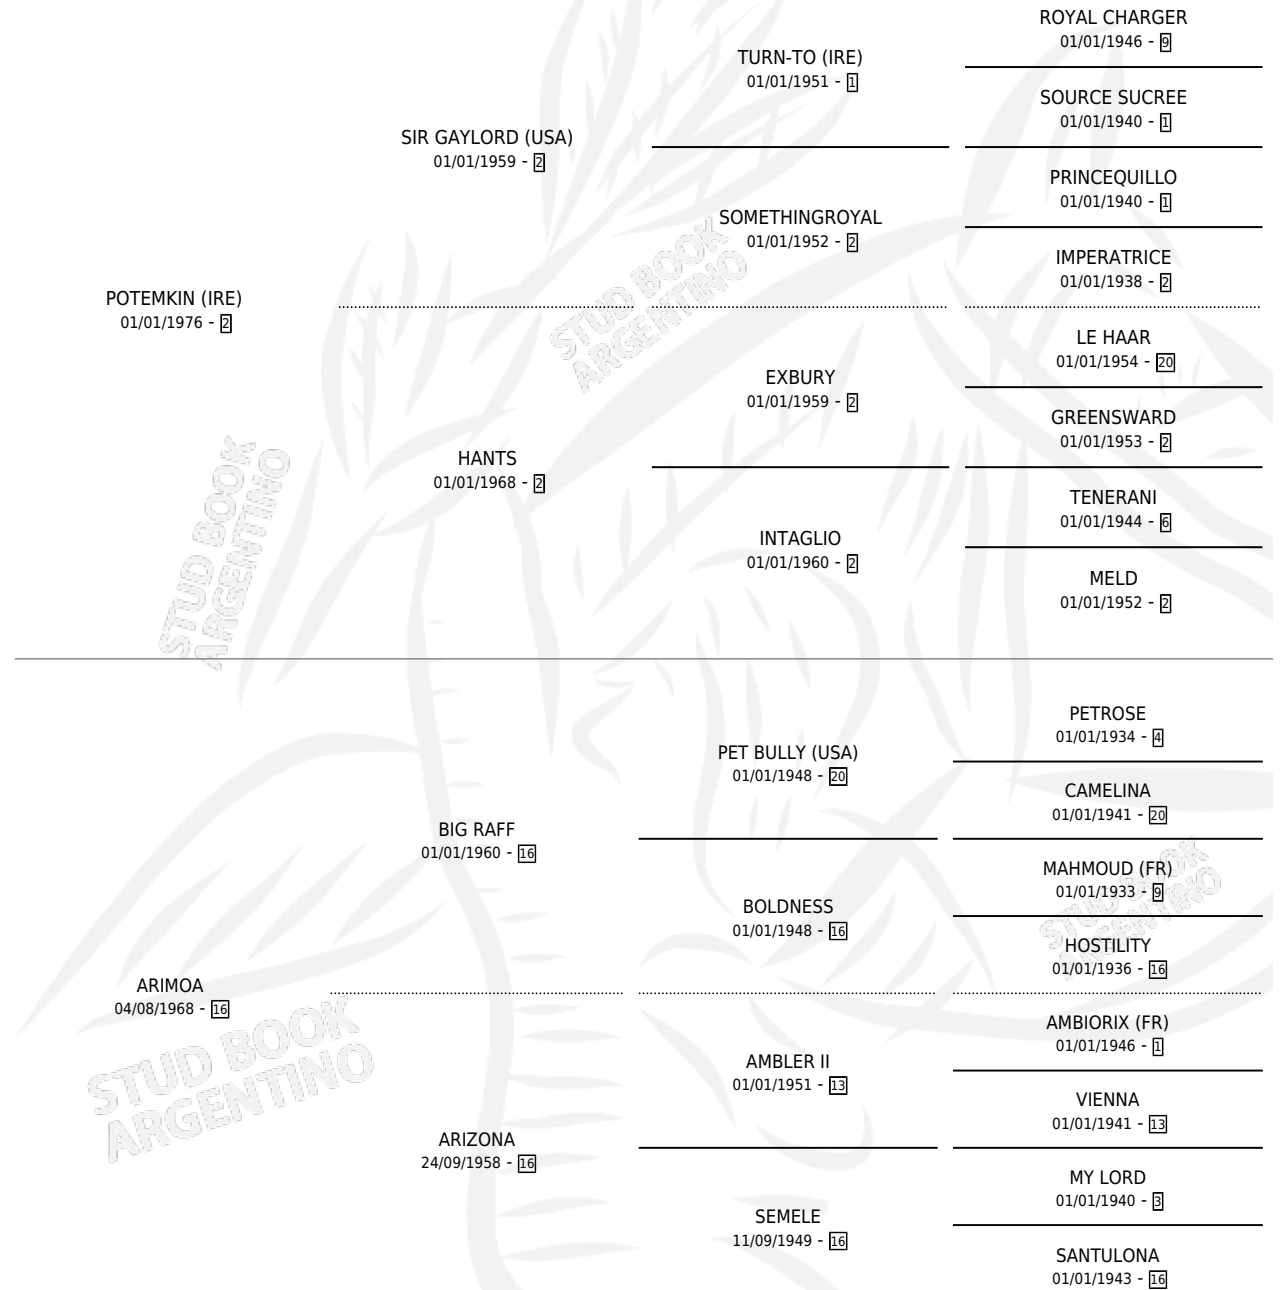

AMORIN

por **POTEMKIN (IRE)** y **ARIMOA** por **BIG RAFF**

Argentina · Macho · Zaino · SP · 30/11/1983
Familia 16-e · Volumen 31

ESTADO

TIPIFICACIÓN SANGUÍNEA	X
TIPIFICACIÓN POR ADN	X
PASAPORTE	X
IDENTIFICACIÓN POR MICROCHIP	X
REPRODUCTOR	X

Lugar de nacimiento: La Calandria

Criador: Sin dato

PEDIGREE

CAMPAÑA

Solo carreras oficiales de Argentina

POR EDAD

EDAD	CC	1°	2°	3°	4°	5°	NP	CLC	CLG	CLCG1	CLGG1	IMPORTE	GANANCIA / CC
4 AÑOS	1	1	0	0	0	0	0	0	0	0	0	\$0	\$0
5 AÑOS	10	4	0	1	0	0	5	0	0	0	0	\$0	\$0
6 AÑOS	3	0	0	0	1	0	2	0	0	0	0	\$0	\$0
TOTALES	14	5	0	1	1	0	7	0	0	0	0	\$0	\$0
%		35.7%	0.0%	7.1%	7.1%	0.0%	50.0%	0.0%	0.0%	0.0%	0.0%		